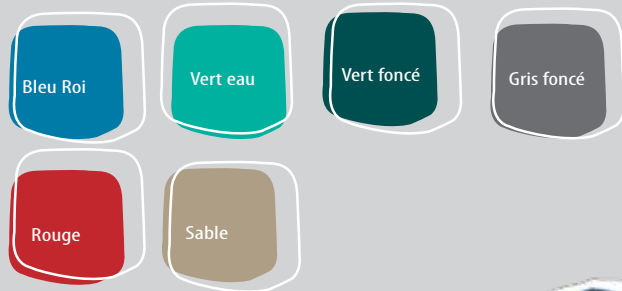

# TUFWAY

**ROI**  
REWARDS  
12.000 points

- :: **Dimensions (HxLxP):** 2,26 m x 1,21 m x 1,22 m
- :: **Poids:** 76 kg
- :: **Capacité du réservoir:** 241 l
- :: **Couleurs:**

## TUFWAY

La toilette **TUFWAY** est sur le marché depuis 40 ans. Elle a été perfectionnée au fil du temps pour satisfaire toutes les conditions de location, aussi bien pour les chantiers que pour les événements en plein air. La Tufway a conquis des milliers de clients, leur satisfaction est telle qu'elle est aujourd'hui, comme par le passé, la cabine la plus vendue au monde. Son rapport qualité-prix défie toute concurrence et même si c'est un des modèles les plus robustes sur le marché, sa légèreté assure une manipulation aisée.