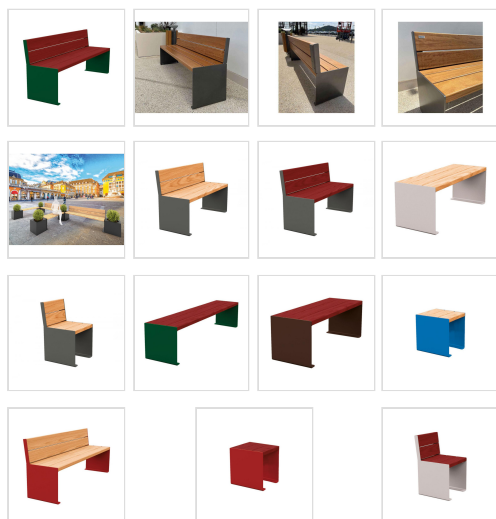

Description technique

Ce banc public à l'allure design et contemporaine embellira vos extérieurs et se fondera parfaitement dans tous les milieux, que ce soit des espaces urbains ou des parcs.

Disponible en plusieurs dimensions pour accueillir de 1 à 3 personnes, ils sont idéals pour créer un coin détente.

Disponibles avec ou sans dossier, ces bancs ou banquettes offre une solution d'assise élégante et design pour l'extérieur.

Le piétement de 8 mm d'épaisseur et de mesure 450 x 450 mm, est en acier peint sur zinc selon 10 coloris au choix disponibles.

L'assise et le dossier du banc sont en bois exotique. Il est possible d'avoir une finition en bois lasuré chêne clair ou lasuré acajou.

La fixation du banc se fait par tiges d'ancrage (non fournies).

Ce banc extérieur est livré prêt à monter.

Voir en ligne Banc et banquette moderne en bois

Retrouvez toutes nos gammes sur www.axess-industries.com