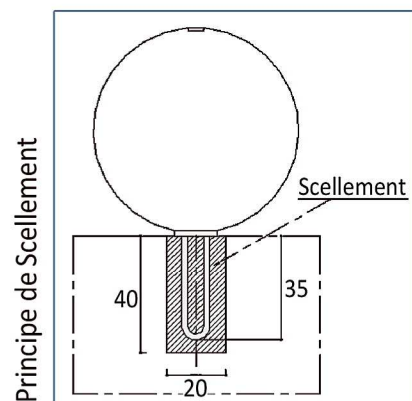

Aménagement - Anti effraction - Décoration

BORNE SPHÈRE

Douille pour manutention

Aciers en attente pour scellement

Borne sphère (au dos voir Demi-sphère)

BORNE Sphère		
Diamètre (Ø)	55 cm	70 cm
Poids	225 kg	450 kg
Référence	B55	B70
Conditionnement (unité/palette)	4	3

Finition Gris Sablé

Finition Gris Désactivé

- Borne sphérique en béton armé
- Béton gris ou clair (photo ci-dessus)
- Finition Sablé ou désactivé (gravillons lavés)
- Aciers en attente en sous face pour scellement
- Douille pour manutention (élingue fournie)
- Transport sur palette (voir conditionnement)
- Possibilité béton teinté (nous consulter pour coloris)

- Transport sur palette (voir conditionnement)

- Possibilité béton teinté (nous consulter pour coloris)

BORNE Demi Sphère		
Diamètre (Ø)	55 cm	70 cm
Hauteur	27,5 cm	75 cm
Poids	112 kg	225 kg
Référence	DB55	DB70
Conditionnement (unité/palette)	4	3