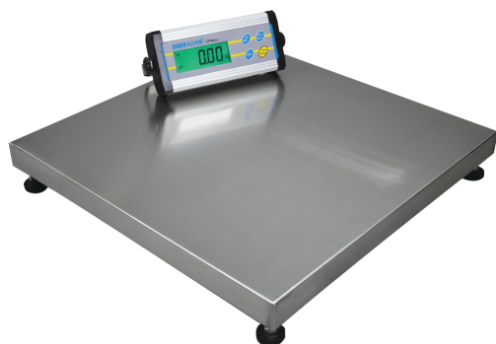

BALANCE PLATEFORME MULTI USAGES

Balances plate-forme en acier inoxydable - Balance adam CPWplus M

■ Points forts du produit

- Balance plateforme légère & compacte avec plateau en inox
- Idéale pour peser en entrepôt ou laboratoire et toutes marchandises dynamiques
- Ecran LCD rétroéclairé, hauteur de chiffres 22 mm
- Plateau en inox de dim. Lxp : 500 x 500 mm
- Capacité de pesée : 35 à 200 kg

Livraison Garantie
48h / 72h 3 ans

Description technique

Balance industrielle robuste pour une utilisation quotidienne & industrielle.

Idéal pour de nombreuses applications, comme la manutention, l'entreposage, la production, cette balance plateforme est multi usages.

Elle peut être utilisée en milieu industrielle, en laboratoire, à la réception en tant que pèse-colis et également par les vétérinaires. Elle est idéale pour les pesées dynamique.

Fonctions de la balance Adam CPWplus M:

Caractéristiques techniques de la balance plateforme:

Grand écran LCD rétro-éclairé.

Quatre unités de mesure : kg, lb, oz, lb: oz.

Plateau en inox.

Dim. plateau Lxl : 500 x 500 mm.

Non homologuée.

Alimentation : batterie interne rechargeable.