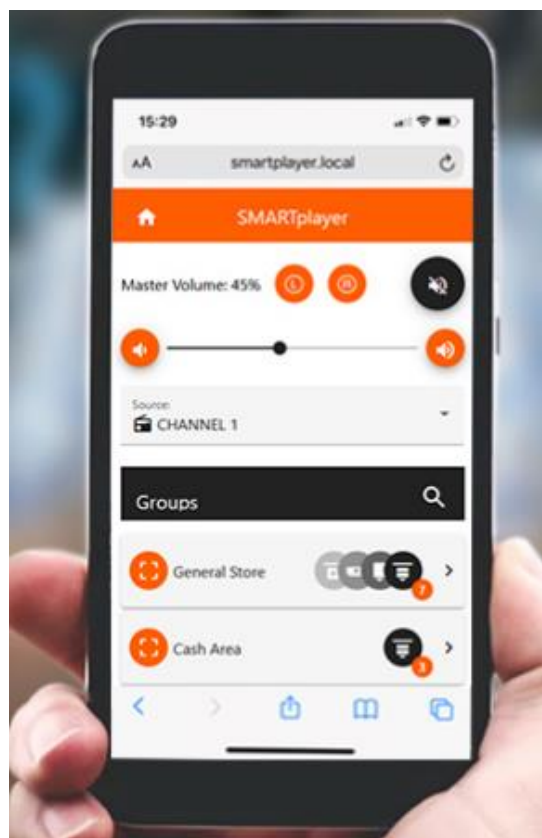

## Systeme d'enceinte amplifié sans fil Wifi 1.9 GHz

- Web App de contrôle (tablette, smartphone, ordinateur)
- Réglage du volume de chaque enceinte + égalisation 5 bandes
- Multizone, groupes ...
- Nombres d'enceintes illimitées
- Sources internet (radio, web streaming etc...) et entrée ligne
- Communication 1.9 GHz n-DECT qualité CD
- Connecteur pour rail d'éclairage 3 phases  
(Compatible Nordic Alu, Eutrac, Global, Nuco, Staff, Ivela, Zumtobel)

## Systeme d'enceinte amplifié sans fil Wifi 1.9 GHz

- Web App de contrôle (tablette, smartphone, ordinateur)
- Réglage du volume de chaque enceinte + égalisation 5 bandes
- Multizone, groupes...
- Nombres d'enceintes illimitées
- Sources internet (radio, web streaming etc...) et entrée ligne
- Communication 1.9 GHz n-DECT qualité CD
- Connecteur pour rail d'éclairage 3 phases  
(Compatible Nordic Alu, Eutrac, Global, Nuco, Staff, Ivela, Zumtobel)