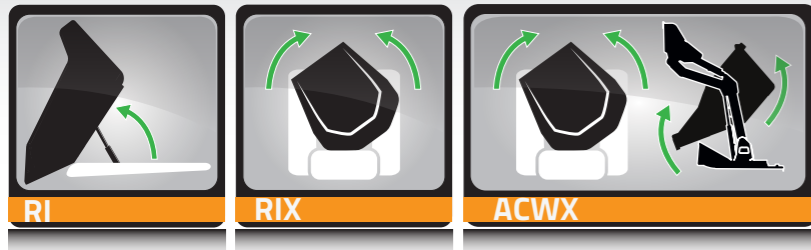

Versioni disponibili / Versions disponibles