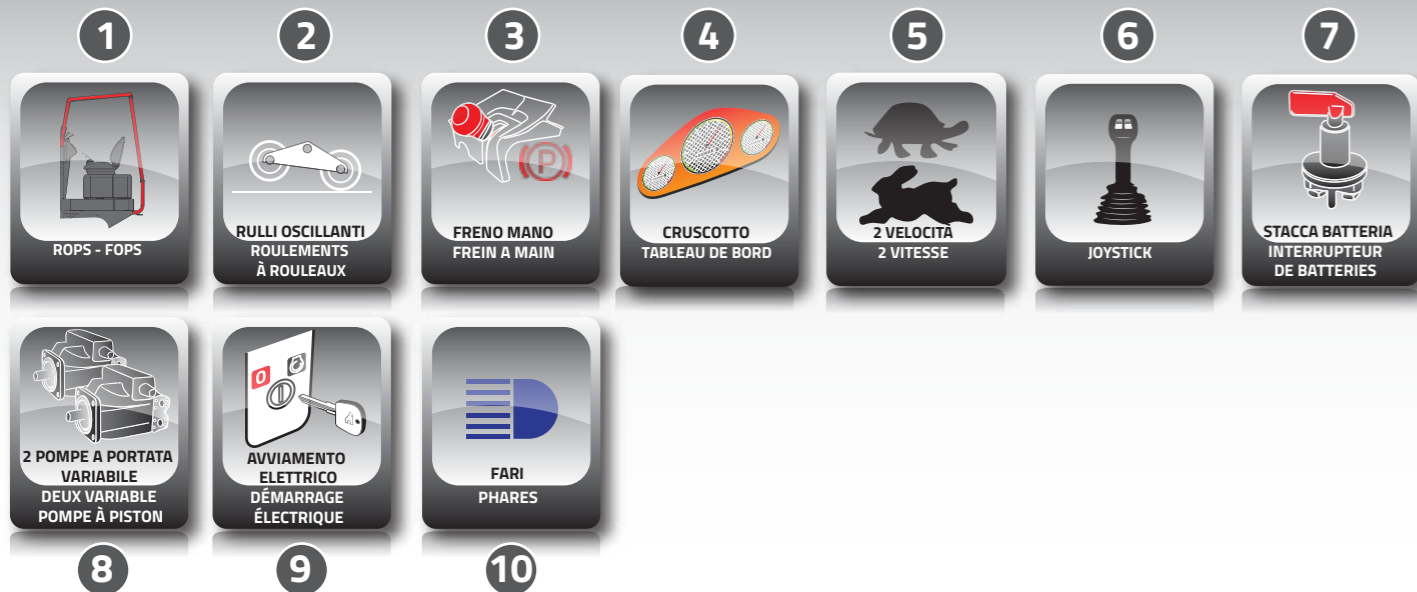

DUMPER

MACROLINE

graphic design: Massimo Marini Lualaba

Versioni disponibili / Versions disponibles

Equipaggiamento std / Équipement standard

C200 Series

Dati Tecnici / Données techniques

**C31.200**