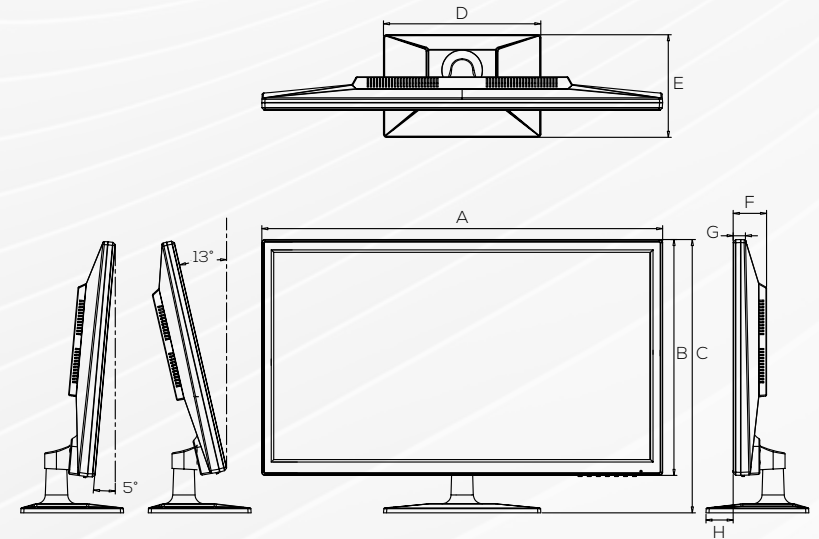

www.ipure.eu

T. +33 (0)4 22 46 13 06 - contact@ipure.eu

UH 28

UH 28
Réf. 1798

DALLES

Taille (diagonale)	28" - 68,6 cm
Technologie d'affichage	TFT LCD, Rétro-éclairage LED
Angles de vision	170° / 160°
Couleurs	1.076 M
Durée de vie Lampe	50 000 h
Luminosité	300 cd/m ²
Ratio d'aspect	16/9
Ratio de Contraste	3000:1
Résolution native (pixels)	3840 x 2160
Temps de réponse (GTG)	3 ms
Taille image visible (L x H)	620,9 x 341,3

DIVERS

Certifications	RoHS, CE, FCC ClassB
Dalle tactile	Non
Dimensions	663 x 453 x 170 mm
Montage mural	VESA 100
Pied amovible	Oui
Poids Net / Poids Brut	6,5 kg / 8,6 kg
Vitre de protection	Non
Télécommande	Oui
Châssis métal	Non

A	663 mm
B	391 mm
C	453 mm
D	260 mm
E	170 mm
F	55 mm
G	20 mm
H	45 mm
I	62 mm
V	100 mm