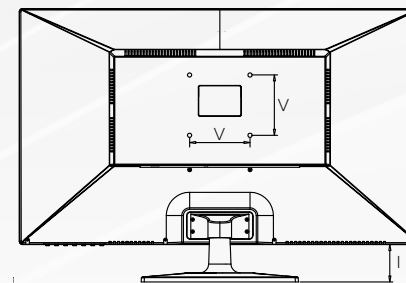

DIVERS

Certifications	RoHS, CE, FCC ClassB
Dalle tactile	Non
Dimensions	663 x 453 x 170 mm
Montage mural	VESA 100
Pied amovible	Oui
Poids Net / Poids Brut	6,5 kg / 8,6 kg
Vitre de protection	Non
Télécommande	Oui
Châssis métal	Non

A	663 mm
B	391 mm
C	453 mm
D	260 mm
E	170 mm
F	55 mm
G	20 mm
H	45 mm
I	62 mm
V	100 mm