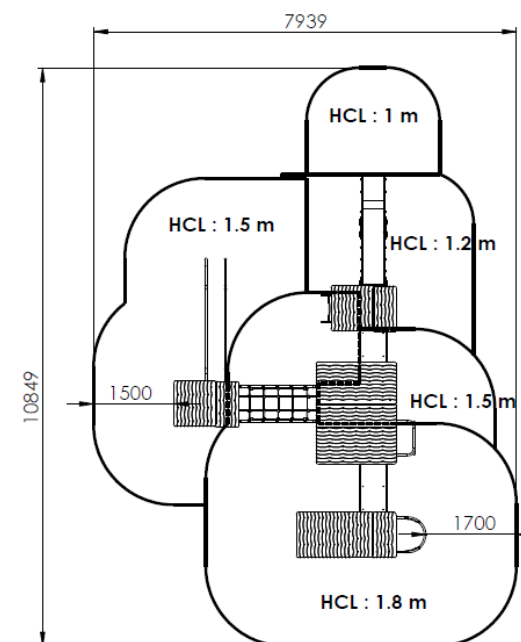

Longueur 7150 mm
Largeur 4600 mm
Hauteur 4700 mm

TOURS MONOBLOC

Poteaux INOX 76.1 mm
Tôle INOX larmée 3/4.5 mm
Panneaux HDPE500 épaisseur
19 mm bicolore gravé
Visserie INOX

Gamme Terra
Enfants de 3 à 14 ans

COMPOSEE DE

- 1 tour quadruple monobloc
- 1 double tour 1800 mm
- 1 tour avec toit 1500 mm
- 1 tour avec toit 1200 mm
- 1 toboggan fond Inox
- 1 escalier sur marches Inox
- 2 passerelles rigides inclinées
- 1 passerelle de corde inclinée
- 1 mat cascade
- 1 échelle barreaux
- 1 paire de rampe à glisser
- 5 panneaux de manipulation

Te184

ZONE D'IMPACT

HCL 1m : 4.6m²
HCL 1.2 m : 8.5m²
HCL 1.5m : 20.8m²
HCL 1.8m : 27.8m²

Surface totale : 58.7m²

CREATION CONCEPTION & FABRICATION FRANCAISE

La société CRLA COMPOSITE se réserve le droit de modifier les modèles présentés dans ses catalogues, sans préavis, dans le seul but de les améliorer et dégage toute responsabilité de toute erreur typographique qui pourrait être relevée. Ce document n'a pas de valeur contractuelle. Les photos et dessins présentés dans nos catalogues ne sont pas contractuels.