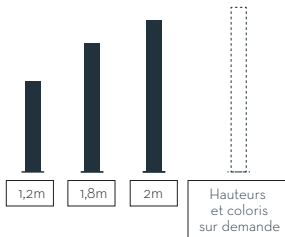

BOIS

Sapin rouge classe 4
Traitement
Dimensions standard
120x28mm

QUALITÉ ET ROBUSTESSE

POTEAUX TUBE

Dimensions tube
120x40mm
Acier galvanisé.
Peinture poudre
3 hauteurs standard

BRISE VENT

BRISE VUE

PROTECTION