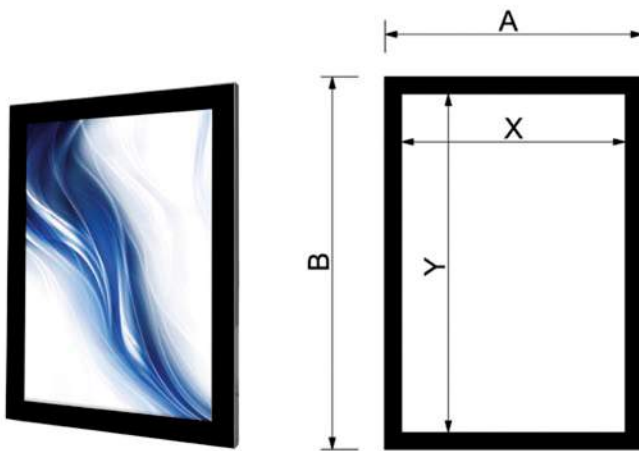

GB

LED Lightbox Double Sided

Double sided LED light box 29mm deep using the latest DSE technology with snapframes to both sides avoiding show through of posters from front to back. Perfect illumination with 70% less energy consumption than a standard lightbox.

Ouverture face avant par ventouse

Sur mesure, la taille maximale 2000*3000 mm

Porte affiche lumineux à LED MAGNETO simple face

MAGNETO	Formats (mm)		
	Hors tout	Visible	Format d'affiche
A5	240*178	176*114	210*148
A4	240*327	176*263	210*297
A3	327*450	263*386	297*420
A2	450*624	386*560	420*594
A1	624*871	560*807	594*841
A0	871*1219	807*1155	841*1189
400x400	430*430	366*366	400*400
500x700	530*730	466*666	500*700
600x800	630*830	566*766	600*800
640x1840	670*1870	606*1806	640x1840
700x1000	730*1030	666*966	700x1000
1000x1000	1030x1030	966x966	1000x1000
1000x1500	1030*1530	966*1466	1000x1500
1000x2000	1030x2030	966x1966	1000x2000
1200x1600	1230x1630	1166x1566	1200x1600
1200x1760	1230x1790	1166x1726	1200x1760
1200x2000	1166*1966	1166*1966	1200x2000

épaisseur 22mm*

Porte affiche lumineux à LED MAGNETO double face

MAGNETO	Formats (mm)		
	Hors tout	Visible	Format d'affiche
A5	240x178	176x114	210x148
A4	240x327	176x263	210x297
A3	327x450	263x386	297x420
A2	450x624	386x560	420x594
A1	624x871	560x807	594x841
A0	871x1219	807x1155	841x1189
400x400	430x430	366x366	400x400
500x700	530x730	466x666	500x700
600x800	630x830	566x766	600x800
640x1840	670x1870	606x1806	640x1840
700x1000	730x1030	666x966	700x1000
1000x1000	1030x1030	966x966	1000x1000
1000x1500	1030x1530	966x1466	1000x1500
1000x2000	1030x2030	966x1966	1000x2000
1200x1600	1230x1630	1166x1566	1200x1600
1200x1760	1230x1790	1166x1726	1200x1760
1200x2000	1166x1966	1166x1966	1200x2000