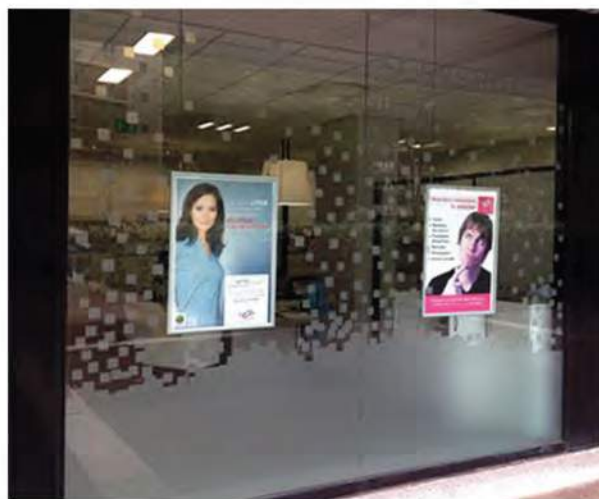

Porte affiche lumineuse à LED simple face

Viewer	Formats (mm)		
	Hors tout	Visible	Format d'affiche
A5	178x240	122x188	148x210
A4	240x327	184x271	210x297
A3	327x450	271x394	297x420
A2	450x624	410x584	420x594
A1	624x871	588x815	594x841
A0	871x1219	815x1163	841x1189
400x400	430x430	374x374	400x400
500x700	530x730	479x679	500x700
600x800	630x830	574x774	600x800
640x1840	670x1870	614x1814	640x1840
700x1000	730x1030	679x979	700x1000
1000x1000	1030x1030	974x974	1000x1000
1000x1500	1054x1554	974x1474	1000x1500
1200x1600	1284x1630	1178x1574	1200x1600
1200x1760	1284x1790	1178x1734	1200x1760
1200x2000	1284x2084	1178x1978	1200x2000

épaisseur 20 mm*

Porte affiche lumineuse à LED double face

Viewer	Formats (mm)		
	Hors tout	Visible	Format d'affiche
A5	178x240	122x188	148x210
A4	240x327	184x271	210x297
A3	327x450	271x394	297x420
A2	450x624	420x594	420x594
A1	624x871	588x815	594x841
A0	871x1219	815x1163	841x1189
400x400	430x430	374x374	400x400
500x700	530x730	479x679	500x700
600x800	630x830	574x774	600x800
640x1840	670x1870	614x1814	640x1840
700x1000	730x1030	679x979	700x1000
1000x1000	1030x1030	974x974	1000x1000
1000x1500	1054x1554	974x1474	1000x1500
1200x1600	1284x1630	1178x1574	1200x1600
1760x1760	1284x1790	1178x1734	1200x1760
1200x2000	1284x2084	1178x1978	1200x2000

épaisseur 22 mm*

Nos réalisations avec Viewer

F

Cadre LED double face

Cadre lumineux double face à LED utilisant la dernière technologie DSE, un cadre de chaque côté pour éviter de voir à travers les affiches. Un éclairage à consommation d'énergie de 70% inférieure à un cadre standard.

GB

LED Lightbox Double Sided

Double sided LED light box 29mm deep using the latest DSE technology with snapframes to both sides avoiding show through of posters from front to back. Perfect illumination with 70% less energy consumption than a standard lightbox.