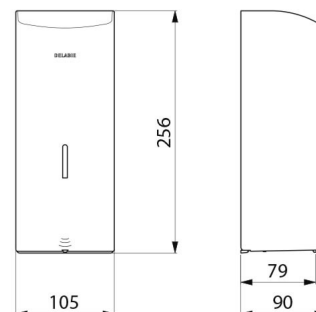

## DESCRIPTION

**Distributeur de savon mural automatique, 1 litre - Réf. 512066W**

Distributeur de savon mural électronique.  
 Distributeur de savon liquide ou gel hydroalcoolique.  
 Modèle antivandalisme avec serrure et clé standard DELABIE.  
 Absence de contact manuel : détection automatique des mains par cellule infrarouge (distance de détection réglable).  
 Capot en inox 304 bactériostatique.  
 Capot articulé monobloc pour un entretien facile et une meilleure hygiène.  
 Pompe antigaspillage : dose de 0,8 ml (réglable jusqu'à 7 doses par détection).  
 Fonctionnement possible en mode anticolmatage.  
 Distributeur automatique de savon : alimentation par 6 piles fournies AA -1,5 V (DC9V) intégrées dans le corps du distributeur de savon.  
 Indicateur lumineux de batterie faible.  
 Réservoir avec une large ouverture : facilite le remplissage par des bidons à forte contenance.  
 Fenêtre de contrôle de niveau.  
 Finition inox 304 époxy blanc.  
 Épaisseur inox : 1 mm.  
 Contenance : 1 litre.  
 Dimensions : 90 x 105 x 256 mm.  
 Pour savon liquide à base végétale de viscosité maximum : 3 000 mPa.s.  
 Compatible avec gel hydroalcoolique.  
 Marqué CE.  
 Distributeur de savon mural automatique garanti 10 ans.

## CARACTÉRISTIQUES TECHNIQUES

**Distributeur de savon mural automatique, 1 litre - Réf. 512066W**

Alimentation	6 piles AA
Technologie	Détection infrarouge
Hauteur	256 mm
Profondeur	90 mm
Largeur	105 mm
Volume	Réservoir 1 litre
Épaisseur	1 mm
Finition	Inox 304 époxy blanc
Normes	