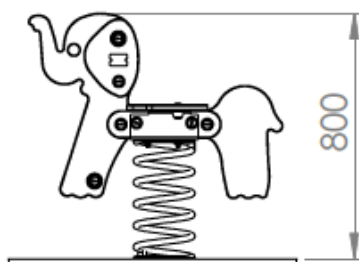

Créa

EL01PE C1

Gamme Jeu ressort

Resentir

Rêver

Osciller

Panneaux HDPE
Ressort en acier galvanisé
thermolaqué

Métallerie et visserie 100% INOX