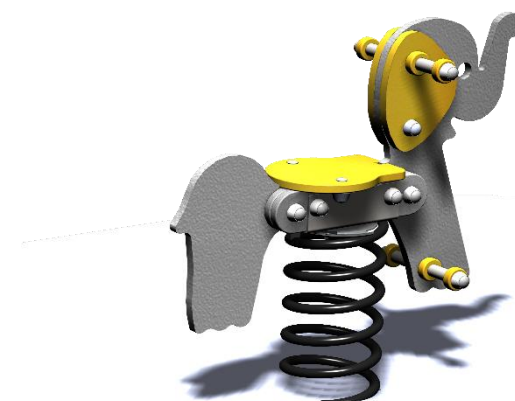

Créa

EL01PE C1

Gamme Jeu ressort

Resentir

Rêver

Osciller

Panneaux HDPE
Ressort en acier galvanisé
thermolaqué

Métallerie et visserie 100% INOX