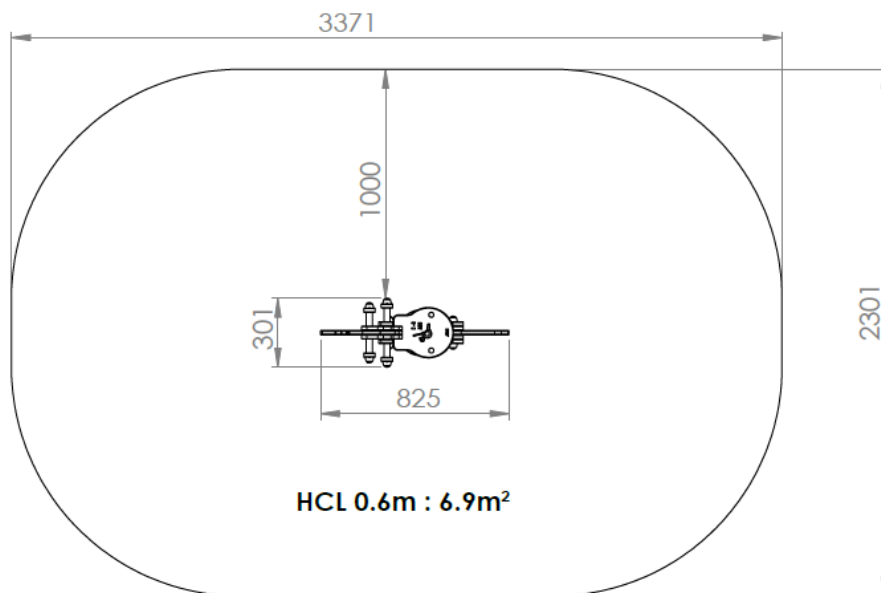

Créa

EL01PE C1

Gamme Jeu ressort

Resentir

Rêver

Osciller

Panneaux HDPE
Ressort en acier galvanisé
thermolaqué

Métallerie et visserie 100% INOX