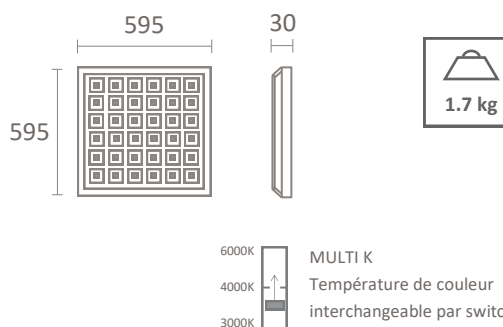

Faible éblouissement

Modules optiques

Diffuseur givré de protection antipoussière

Température de couleur ajustable

Existe en version dimmable

UDEMA 600 x 600 mm

36W

- Description : Dalle lumineuse
- Source : LED
- Type : SMD 2835
- IRC : >80
- Ellipse McAdam : SDCM 3
- Corps : Aluminium
- Diffuseur : PMMA givré
- Lentilles optiques : 36 unités
- UGR : <16
- Efficacité lumineuse : 109.1 lm/W
- Alimentation : Driver déporté
- Puissance totale : 36.4W
- Facteur de puissance : >0.9
- Efficacité de puissance : 86%
- Tension d'entrée : AC200-240 50-60Hz
- Température de travail : -10°C/+45°C
- Risque photobiologique : Groupe 0
- Durée de vie : 50 000 h L80B20 (ta 55°C)
- Kit de sécurité : Inclus
- Option dimmable DALI + BP : 5113274

- Faisceau :

- Coloris :

RAL9016

Référence	Modèle	Température de couleur	Flux lumineux lumineux
2540610	UDEMA 600 x 600 36W MULTI K	3000K	3793 lm
		4000K	3860 lm
		6000K	3927 lm

Cadre en saillie

- Description : Cadre de montage en saillie à tiroir
- Corps : Aluminium anodisé
- Coloris : Blanc
- Hauteur : 50 mm

Référence	Modèle
2587020	DALLE cadre de montage en saillie à tiroir 300 x 300 x 50 mm
2587030	DALLE cadre de montage en saillie à tiroir 300 x 600 x 50 mm
2587040	DALLE cadre de montage en saillie à tiroir 600 x 600 x 50 mm
2587060	DALLE cadre de montage en saillie à tiroir 300 x 1200 x 50 mm
2587070	DALLE cadre de montage en saillie à tiroir 600 x 1200 x 50 mm