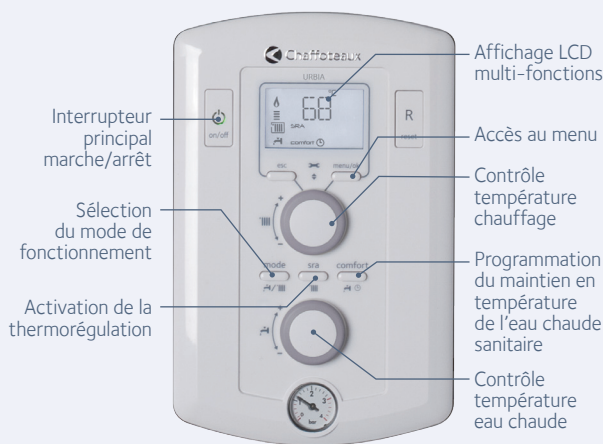

> UTILISATION FACILE

Urbia est équipée d'un tableau de commande très simple à utiliser, grâce aux menus déroulants et à l'affichage de symboles didactiques.