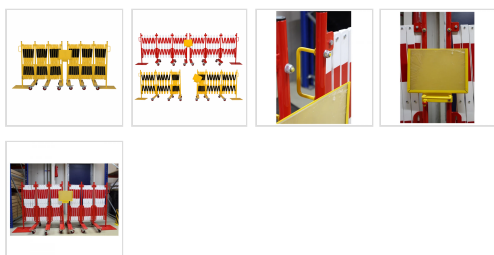

BARRIÈRE D'ACCÈS EXTENSIBLE DE 8 MÈTRES

Set de 2 barrières extensibles

■ Points forts du produit

- Set de deux barrières en acier idéal pour bloquer et sécuriser l'accès aux surfaces larges
- Dotée d'un panneau qui permet de relier les 2 barrières et d'afficher une note d'information
- Barrière extensible équipée de roues avec freins pour une utilisation sécurisée
- Fabriquée en acier galvanisé avec une certification TÜV, elle est très solide
- Deux coloris disponibles : rouge/blanc et jaune/noir

Livraison Garantie
24h / 48h 1 an

Description technique

Barrière extensible de protection en acier galvanisé de qualité (Certification TÜV) offrant une bonne stabilité sans fixation au sol.

Elle est équipée de roues avec roulement à billes avec écrous autobloquants, ce qui facilite son déplacement d'un point A à un point B, mais aussi son utilisation.

Idéale pour sécuriser les entrepôts, les zones de manutention, les voies de circulation, les zones en travaux ou zone balisée.

Barrière de sécurité de largeur de 16 mètres dépliée maximum : 2 barrières de 8 mètres chacune.

L'élément de fixation central dont elle est dotée permet de relier les 2 barrières entre elles, permet d'afficher une note d'information format A4.

Barrière de protection utilisable aussi bien en intérieur qu'en extérieur, son revêtement en poudre (sur acier galvanisé) offre une résistance accrue à la corrosion.