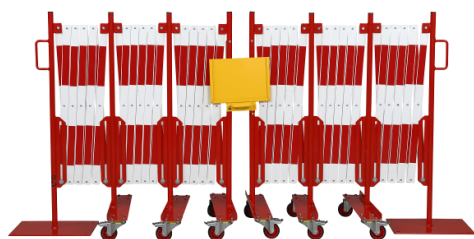

BARRIÈRE D'ACCÈS EXTENSIBLE DE 8 MÈTRES

Set de 2 barrières extensibles

■ Points forts du produit

- Set de deux barrières en acier idéal pour bloquer et sécuriser l'accès aux surfaces larges
- Dotée d'un panneau qui permet de relier les 2 barrières et d'afficher une note d'information
- Barrière extensible équipée de roues avec freins pour une utilisation sécurisée
- Fabriquée en acier galvanisé avec une certification TÜV, elle est très solide
- Deux coloris disponibles : rouge/blanc et jaune/noir

Livraison Garantie
24h / 48h 1 an

Description technique

Barrière extensible de protection en acier galvanisé de qualité (Certification TÜV) offrant une bonne stabilité sans fixation au sol.

Elle est équipée de roues avec roulement à billes avec écrous autobloquants, ce qui facilite son déplacement d'un point A à un point B, mais aussi son utilisation.

Idéale pour sécuriser les entrepôts, les zones de manutention, les voies de circulation, les zones en travaux ou zone balisée.

Barrière de sécurité de largeur de 16 mètres dépliée maximum : 2 barrières de 8 mètres chacune.

L'élément de fixation central dont elle est dotée permet de relier les 2 barrières entre elles, permet d'afficher une note d'information format A4.

Barrière de protection utilisable aussi bien en intérieur qu'en extérieur, son revêtement en poudre (sur acier galvanisé) offre une résistance accrue à la corrosion.