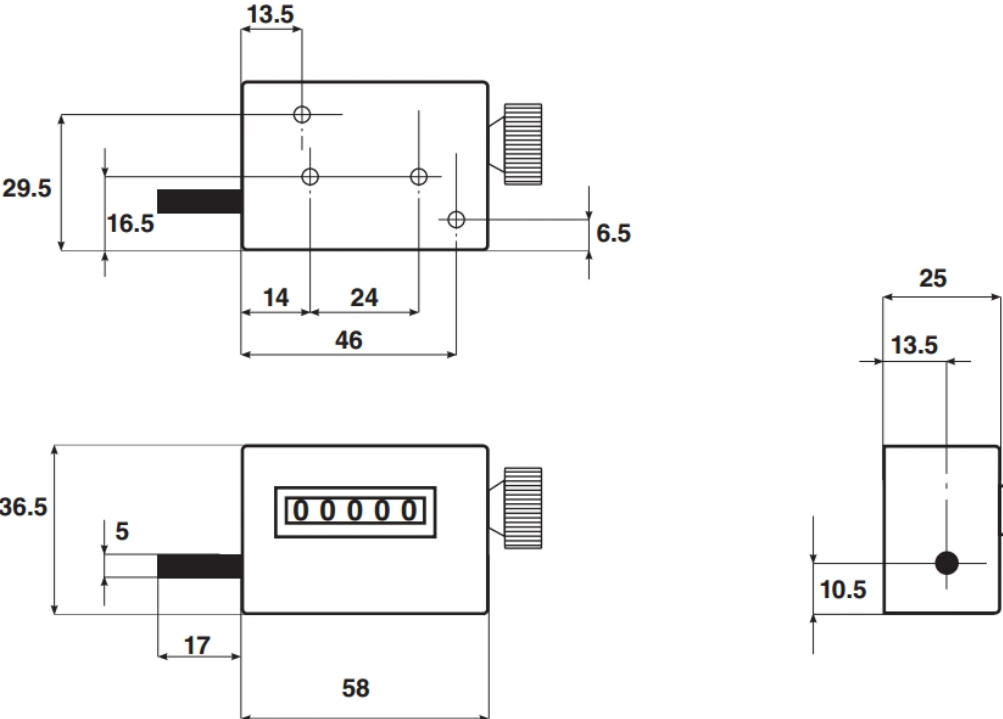

Compteur mécanique alternatif M63

- 5 chiffres de 4.5 mm
- Axe diam 5 mm droite ou gauche
- Sens I s éloignant horaire ou sens II vers anti horaire
- Remise à zéro par bouton moleté
- Vitesse de comptage 1000 impulsions / minute
- Dimensions 53x53x27 poids 116 gr

En variante

- Rotatif 1 tour 1 chiffre
- Sans plaque de fixation
- En boîtier étanche M36 TS
- Sans remise à zéro
- Axe traversant

Model sans plaque de fixation

Model en boîtier étanche M63 T.S