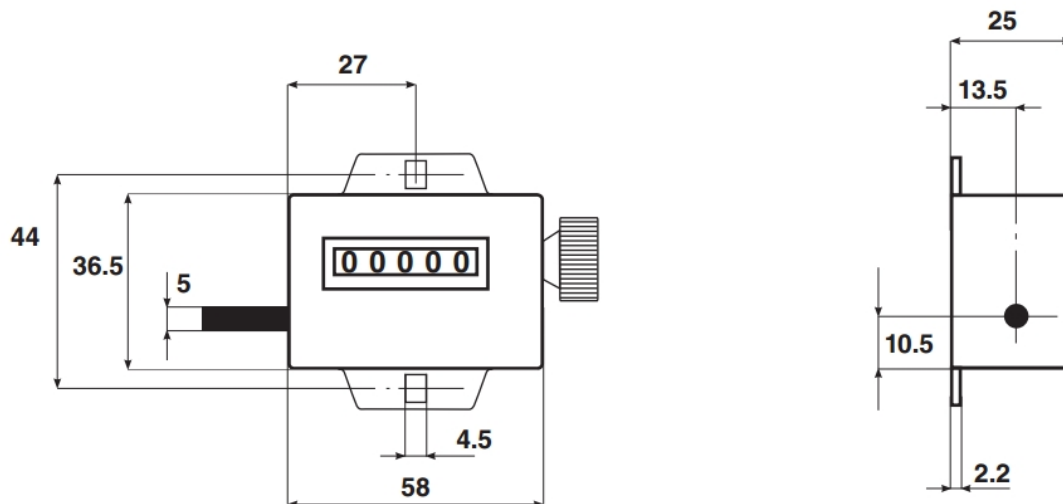

Compteur mécanique alternatif M63

- 5 chiffres de 4.5 mm
- Axe diam 5 mm droite ou gauche
- Sens I s éloignant horaire ou sens II vers anti horaire
- Remise à zéro par bouton moleté
- Vitesse de comptage 1000 impulsions / minute
- Dimensions 53x53x27 poids 116 gr

En variante

- Rotatif 1 tour 1 chiffre
- Sans plaque de fixation
- En boîtier étanche M36 TS
- Sans remise à zéro
- Axe traversant

Model sans plaque de fixation

Model en boîtier étanche M63 T.S