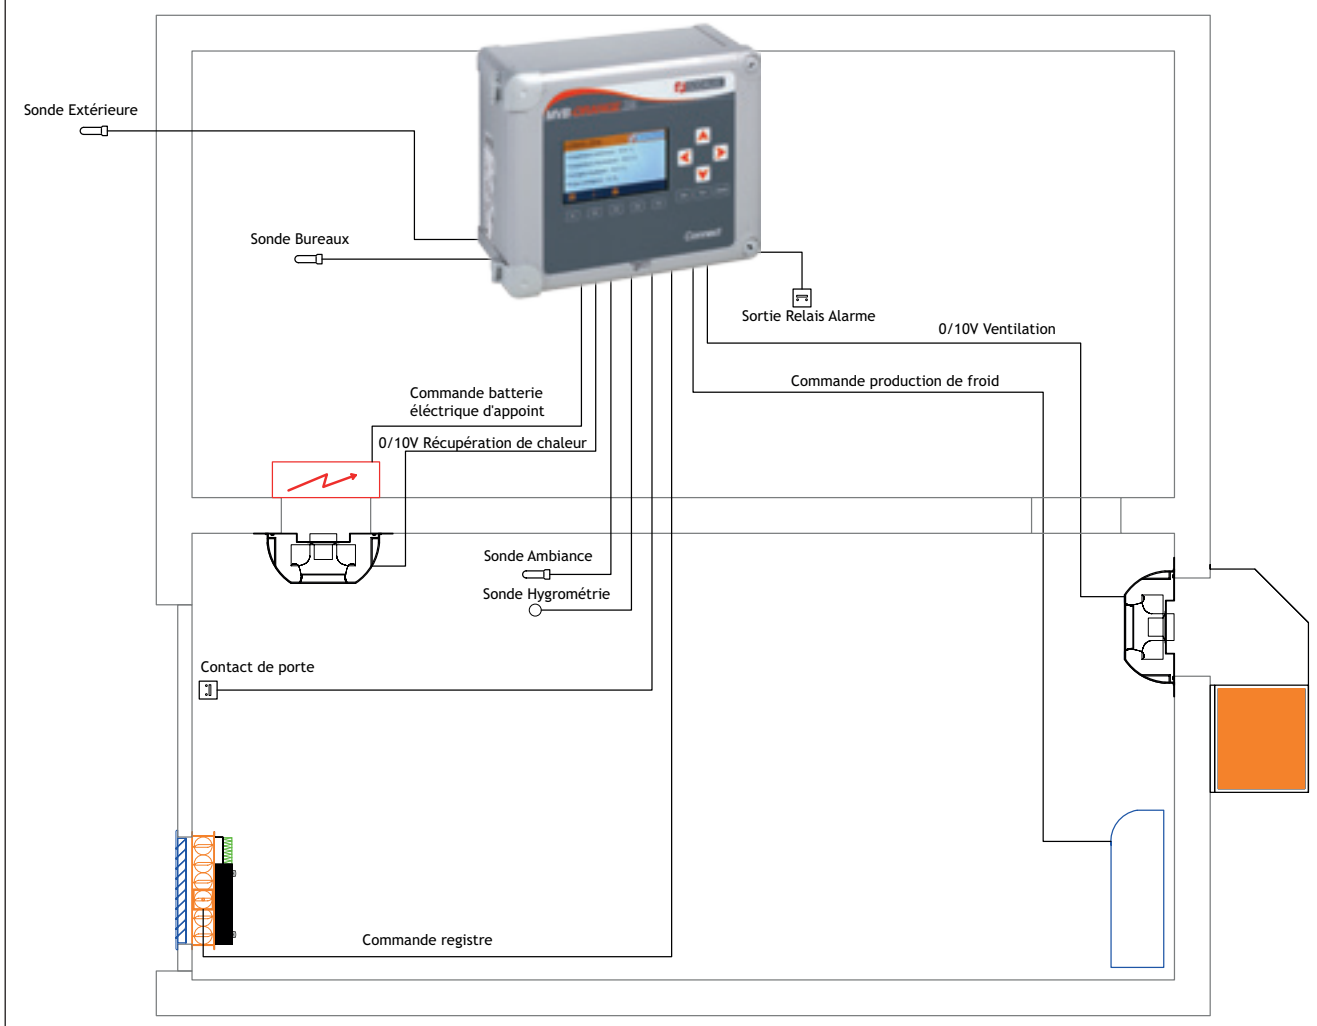

CARACTERISTIQUES TECHNIQUES

- Boîtier étanche
- Ecran tactile
- Clavier de commande à sensation tactile
- Surveillance permanente des températures et du fonctionnement général
- Indication du défaut et du capteur concerné à l'écran
- Mode Eté/Hiver automatique
- Code de verrouillage
- Enregistrement des mini/maxi sur tous les capteurs
- Visualisation simple des statistiques à l'écran
- Sauvegarde illimitée des données en cas de coupure secteur
- Sondes de températures intérieure et extérieure fournies
- Alimentation : 230V / 50Hz
- Horloge temps réel
- Liaison MODBUS RS 485
- Adapté à tous les bâtiments "Télécommunications" Orange
- Système validé et homologué avec les ventilateurs et les caissons AVELTEC. Pour toute autre marque, nous consulter.
- Produit étudié en collaboration avec les services R&D de ORANGE

Exemple de configuration possible *

Pour toute autre configuration, nous consulter.

* Configuration de principe. Prévoir les protections électriques en amont et aval du produit, selon la réglementation en vigueur.

Réservé aux applications "Télécommunications ORANGE". Vendu sous conditions.