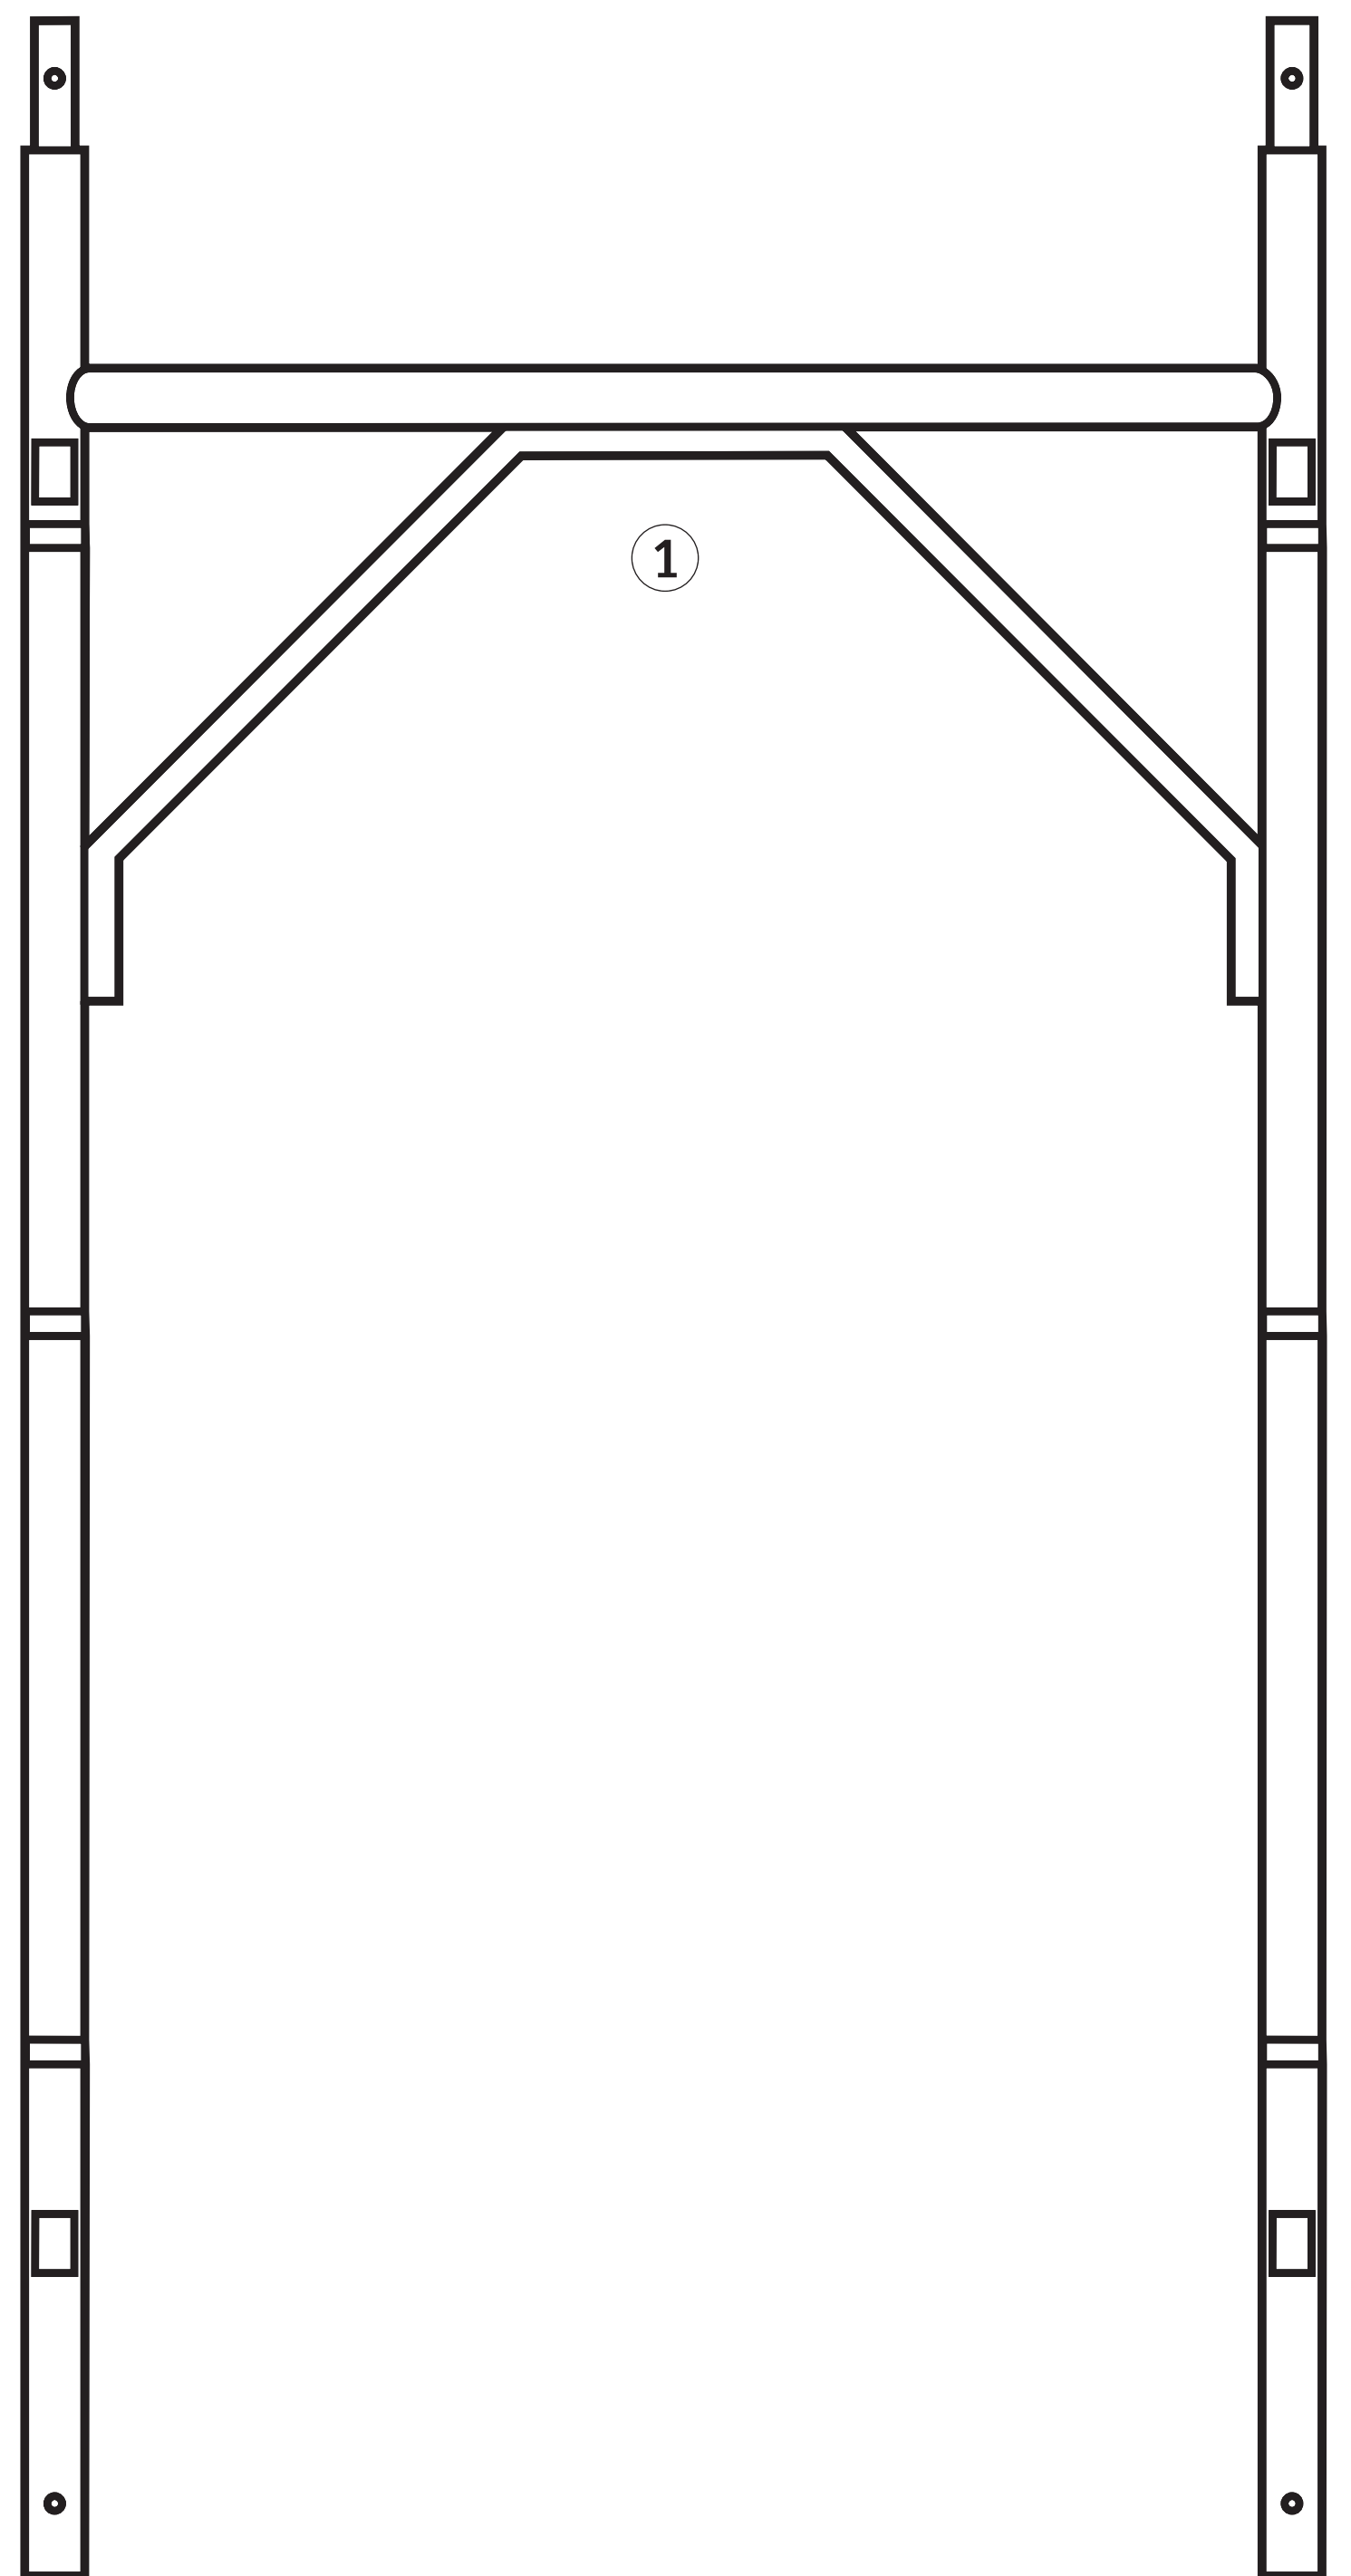

RB20

cadre à douilles

▼ Dimension du cadre

Largeur (cm): 105
Hauteur (cm): 200
Tubo ø 48.25x2,9mm

▼ Dimension du lisse

Largeur (cm): 173
Tube ø 26.9x2,3mm

▼ Dimension du diagonale

Largeur (cm): 213
Tube ø 26.9x2,3mm

▼ Éléments du système

1. Cadre
2. Lisse
3. Diagonale

②

③

CONDOR

www.condorspa.com