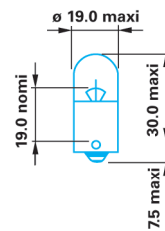

Lampes graisseurs BA 15s (1 filament)

Applications

- Feux de position avant et arrière.
- Feux de gabarit.
- Eclaireur de plaque d'immatriculation.
- Lampe éclairage de plafonnier.
- Eclaireur de boîte à gants.

Code	Désignation	Volts	Watts	Culot	Cdt.
180025	Lampe graisseur	24	5	BA 15s	10
251550	Lampe graisseur HD	24	5	BA 15s	10
180017	Lampe graisseur	24	10	BA 15s	10
251542	Lampe graisseur HD	24	10	BA 15s	10

Famille

12441