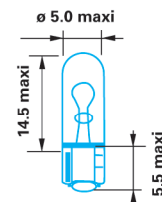

Lampes navettes 24 V

Applications

- Eclairage des plaques d'immatriculation.
- Feux de gabarit.
- Lampe d'éclairage de plafonnier.
- Eclairage de boîte à gants.
- Feux de position arrière.

SV 7 /
SV
8,5

Code	Désignation	Long. mm	Verre	Culot	Volts	Watts	Cdt.
161202	Lampe navette	35	clair	SV 7	24	3	10
179965	Lampe navette	35	clair	SV 8,5	24	5	10
119353	Lampe navette	40	clair	SV 8,5	24	5	10
340596	Lampe navette	40	clair	SV 8,5	24	10	10
179841	Lampe navette	40	clair	SV 8,5	24	18	10

Famille

12442

Lampes témoins sans culot (type Wedge) W 2 x 4,6d

Applications

- Eclairage de tableau de bord.
- Feux de position avant et arrière.
- Eclaireur de plaque d'immatriculation.
- Lampe d'éclairage de plafonnier.
- Répartiteur latéraux.
- Eclaireur boîte à gants.

Code	Désignation	Volts	Watts	Culot	Cdt.
184055	Lampe témoin Wedge T5	24	1,2	W 2 x 4,6d	10
171358	Lampe témoin Wedge T5	24	2	W 2 x 4,6d	10

Famille

12443