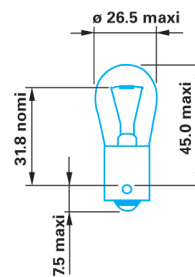

Lampes graisseurs poirettes orange BAU 15s (1 filament)

Applications

- Clignotants avant et arrière.

Code	Désignation	Volts	Watts	Culot	Cdt.
150655	Lampe graisseur	24	21	BAU 15s	10
004283	Lampe graisseur HD	24	21	BAU 15s	10

Famille
12441

BAU
15s

Lampes graisseurs poirettes BAY 15d (2 filaments)

Applications

- Feux stop et feux de position pour les feux à éclairage jumelés.

Code	Désignation	Volts	Watts	Culot	Cdt.
369187	Lampe graisseur	24	21/5	BAY 15d	10
004282	Lampe graisseur HD	24	21/5	BAY 15d	10

Famille
12441