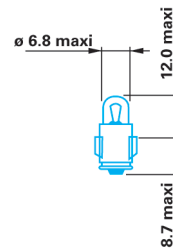

Lampes 24 V

Lampe témoin BA 7s

Applications

- Eclairage de tableau de bord.

Code	Désignation	Volts	Watts	Culot	Cdt.
143599	Lampe témoin	24	3	BA 7s	10

Famille
12441

BA 7s

Lampes témoins BA 9s

Applications

- Eclairage tableau de bord.
- Feux de position avant.

Code	Désignation	Volts	Watts	Culot	Cdt.
179981	Lampe témoin	24	2	BA 9s	10
179990	Lampe témoin	24	4	BA 9s	10
251569	Lampe témoin HD	24	4	BA 9s	10