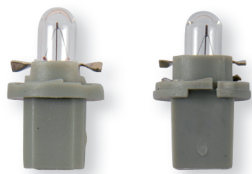

Lampes 24 V

Lampe témoin BA 7s

Applications

- Eclairage de tableau de bord.

Code	Désignation	Volts	Watts	Culot	Cdt.
143599	Lampe témoin	24	3	BA 7s	10

Famille
12441

BA 7s

Lampes témoins BA 9s

Applications

- Eclairage de tableau de bord.
- Feux de position avant et arrière.
- Eclaireur de plaque d'immatriculation.
- Lampe d'éclairage de plafonnier.
- Répartiteur latéraux.
- Eclaireur boîte à gants.

Code	Désignation	Volts	Watts	Culot	Cdt.
144352	Lampe témoin Wedge T10	24	2	W 2,1 x 9,5d	10
184063	Lampe témoin Wedge T10	24	3	W 2,1 x 9,5d	10
184098	Lampe témoin Wedge T10	24	5	W 2,1 x 9,5d	10

Famille
12443

Lampes témoins plastiques

Applications

- Eclairage tableau de bord.

Numéro 1

Numéro 2

Numéro	Code	Désignation	Volts	Watts	Culot	Couleur	Cdt.
1	373974	Lampe témoin plastique	24	1,2	B 8,5d	Gris	10
2	166941	Lampe témoin plastique	24	1,2	EBS-N1	Gris	10