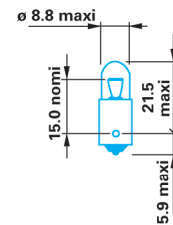

Lampes 24 V

Lampe témoin BA 7s

Applications

- Eclairage de tableau de bord.

Code	Désignation	Volts	Watts	Culot	Cdt.
143599	Lampe témoin	24	3	BA 7s	10

Famille
12441

Lampes témoins BA 9s

Applications

- Eclairage tableau de bord.
- Feux de position avant.

Code	Désignation	Volts	Watts	Culot	Cdt.
179981	Lampe témoin	24	2	BA 9s	10
179990	Lampe témoin	24	4	BA 9s	10
251569	Lampe témoin HD	24	4	BA 9s	10

Famille
12441