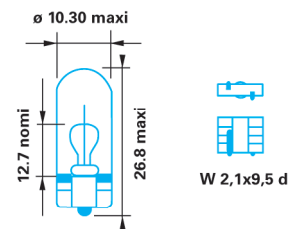

Lampes témoins sans culot (type Wedge) W 2,1 x 9,5d

Applications

- Eclairage de tableau de bord.
- Feux de position avant et arrière.
- Eclaireur de plaque d'immatriculation.
- Lampe d'éclairage de plafonnier.
- Répartiteur latéraux.
- Eclaireur boîte à gants.

Code	Désignation	Volts	Watts	Culot	Cdt.
144352	Lampe témoin Wedge T10	24	2	W 2,1 x 9,5d	10
184063	Lampe témoin Wedge T10	24	3	W 2,1 x 9,5d	10
184098	Lampe témoin Wedge T10	24	5	W 2,1 x 9,5d	10

Famille
12443