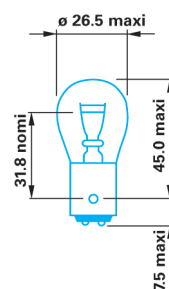

Lampes graisseurs poirettes orange BAU 15s (1 filament)

Applications

- Clignotants avant et arrière.

Code	Désignation	Volts	Watts	Culot	Cdt.
150655	Lampe graisseur	24	21	BAU 15s	10
004283	Lampe graisseur HD	24	21	BAU 15s	10

Famille
12441

BAU
15s

Lampes graisseurs poirettes BAY 15d (2 filaments)

Applications

- Feux stop et feux de position pour les feux à éclairage jumelés.

Code	Désignation	Volts	Watts	Culot	Cdt.
369187	Lampe graisseur	24	21/5	BAY 15d	10
004282	Lampe graisseur HD	24	21/5	BAY 15d	10

Famille
12441

BAY
15d