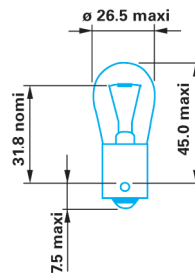

Famille

12441