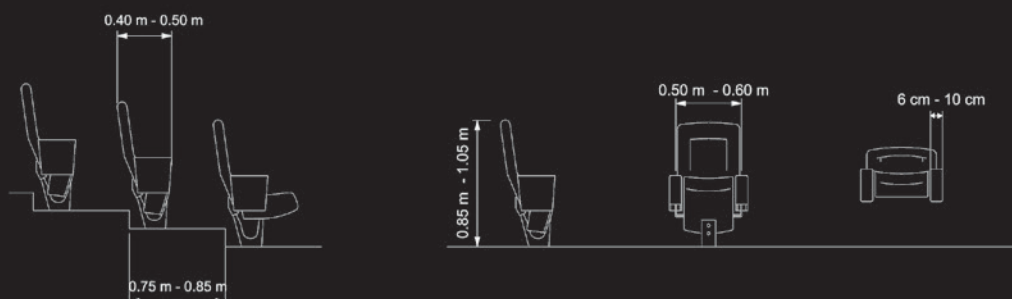

ATRIUM

Le dossier au design innovant épouse le dos du spectateur et optimise la place pour les jambes pour gagner en confort. Idéal pour les petits encombrements.

Il possède un dispositif de relevage à contrepoids silencieux, ne nécessitant aucune maintenance. Cette technologie ne subit aucune usure sur le mécanisme de relevage, contrairement aux autres systèmes. Avec son piétement, les fixations au sol ne sont pas visibles, ce qui permet un nettoyage très facile de la salle.