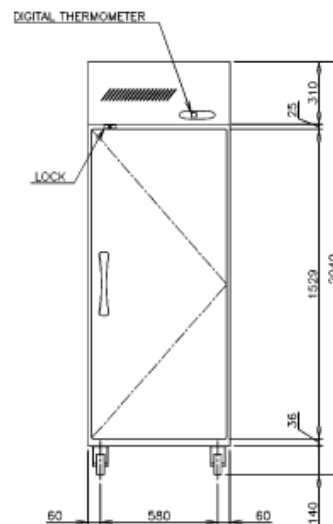

HRE70B / HFE70B

Uprights/ Armoires de stockage/ Verticales/ Koel- en vrieskasten/ Kuhlshränke

Net capacity Capacité Capacidad Neta Netto capaciteit Netto Inhalt		631 L
Temperature Température Temperatura Temperatuur Temperaturbereich	HRE	min. 0 °C max. 16 °C
	HFE	min. -27 °C max. -16 °C
Dimensions (WxDxH mm) Dimensions (LxPxH mm) Dimensiones (AxPxH mm) Afmetingen (BxDxH mm) Maße (BxTxH mm)		700 x 850 x 2040
Electrical supply Electricité Alimentación Spanning Spannung		1/220-240V/50Hz
Electrical consumption Consommation électrique Potencia Electrisch verbruik Anschlussleistung	HRE	348 W/h
	HFE	572 W/h
Refrigerant Réfrigérant Refrigerante Koelmiddel Kältemittel		R134A
Weight Net/ Gross Poids Net/ Brut Peso neto/ Bruto Gewicht Netto/ Bruto Gewicht Netto/ Bruto		116 kg/ 131 kg

Cabinets are supplied with 4 shelves.
Adjustable legs instead of castors are optional.

Armoires livrées avec 4 grilles.
Livrées avec pieds réglables, roues en option.

Los armarios vienen con 4 estanterías.
Opción de patas regulables en vez de ruedas.

Koel-/vrieskasten worden geleverd met 4 roosters.
Stelpoten i.p.v. zwenkwielen op aanvraag verkrijgbaar.

Schränke werden mit 4 Rosten geliefert.
Höhenverstellbare Füße anstelle von Rollen sind optional.

HOSHIZAKI

www.hoshizaki.com