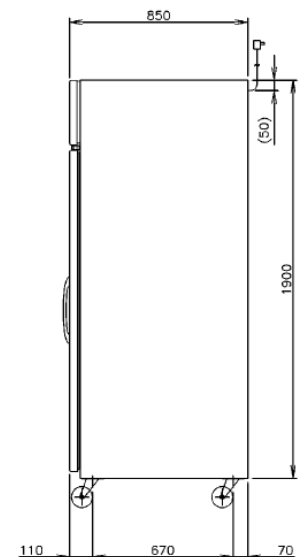

HRE70B / HFE70B

Uprights/ Armoires de stockage/ Verticales/ Koel- en vrieskasten/ Kuhlshränke

Net capacity Capacité Capacidad Neta Netto capaciteit Netto Inhalt		631 L
Temperature Température Temperatura Temperatuur Temperaturbereich	HRE	min. 0 °C max. 16 °C
	HFE	min. -27 °C max. -16 °C
Dimensions (WxDxH mm) Dimensions (LxPxH mm) Dimensiones (AxPxH mm) Afmetingen (BxDxH mm) Maße (BxTxH mm)		700 x 850 x 2040
Electrical supply Electricité Alimentación Spanning Spannung		1/220-240V/50Hz
Electrical consumption Consommation électrique Potencia Electrisch verbruik Anschlussleistung	HRE	348 W/h
	HFE	572 W/h
Refrigerant Réfrigérant Refrigerante Koelmiddel Kältemittel		R134A
Weight Net/ Gross Poids Net/ Brut Peso neto/ Bruto Gewicht Netto/ Bruto Gewicht Netto/ Bruto		116 kg/ 131 kg

Cabinets are supplied with 4 shelves.
Adjustable legs instead of castors are optional.

Armoires livrées avec 4 grilles.
Livrées avec pieds réglables, roues en option.

Los armarios vienen con 4 estanterías.
Opción de patas regulables en vez de ruedas.

Koel-/vrieskasten worden geleverd met 4 roosters.
Stelpoten i.p.v. zwenkwielen op aanvraag verkrijgbaar.

Schränke werden mit 4 Rosten geliefert.
Höhenverstellbare Füße anstelle von Rollen sind optional.

HOSHIZAKI

www.hoshizaki.com