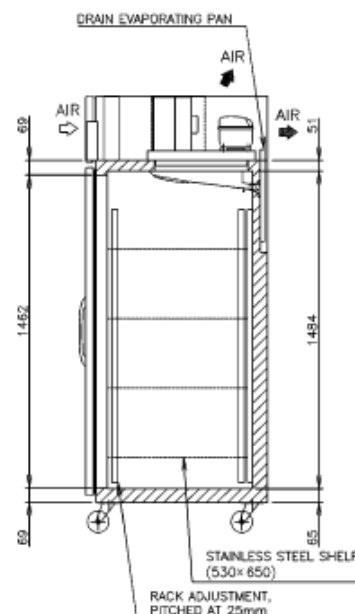

HRE70B / HFE70B

Uprights/ Armoires de stockage/ Verticales/ Koel- en vrieskasten/ Kuhlshränke

Net capacity Capacité Capacidad Neta Netto capaciteit Netto Inhalt		631 L
Temperature Température Temperatura Temperatuur Temperaturbereich	HRE	min. 0 °C max. 16 °C
	HFE	min. -27 °C max. -16 °C
Dimensions (WxDxH mm) Dimensions (LxPxH mm) Dimensiones (AxPxH mm) Afmetingen (BxDxH mm) Maße (BxTxH mm)		700 x 850 x 2040
Electrical supply Electricité Alimentación Spanning Spannung		1/220-240V/50Hz
Electrical consumption Consommation électrique Potencia Electrisch verbruik Anschlussleistung	HRE	348 W/h
	HFE	572 W/h
Refrigerant Réfrigérant Refrigerante Koelmiddel Kältemittel		R134A
Weight Net/ Gross Poids Net/ Brut Peso neto/ Bruto Gewicht Netto/ Bruto Gewicht Netto/ Bruto		116 kg/ 131 kg

Cabinets are supplied with 4 shelves.
Adjustable legs instead of castors are optional.

Armoires livrées avec 4 grilles.
Livrées avec pieds réglables, roues en option.

Los armarios vienen con 4 estanterías.
Opción de patas regulables en vez de ruedas.

Koel-/vrieskasten worden geleverd met 4 roosters.
Stelpoten i.p.v. zwenkwielen op aanvraag verkrijgbaar.

Schränke werden mit 4 Rosten geliefert.
Höhenverstellbare Füße anstelle von Rollen sind optional.

HOSHIZAKI

www.hoshizaki.com