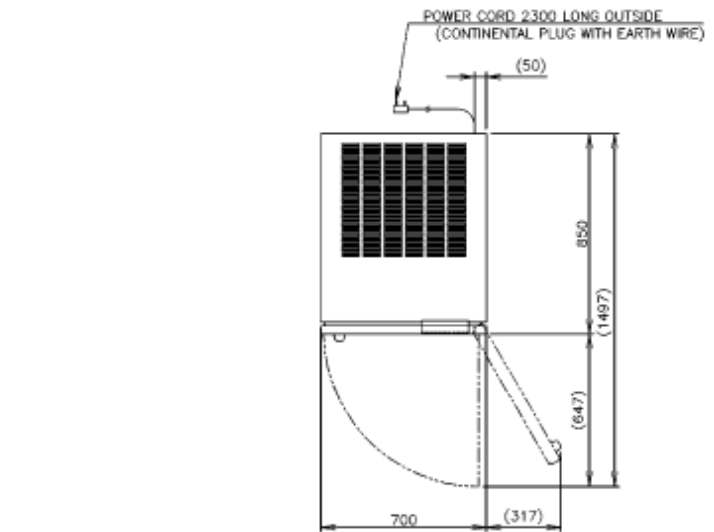

HRE70B / HFE70B

Uprights/ Armoires de stockage/ Verticales/ Koel- en vrieskasten/ Kuhlshränke

Net capacity Capacité Capacidad Neta Netto capaciteit Netto Inhalt		631 L
Temperature Température Temperatura Temperatuur Temperaturbereich	HRE	min. 0 °C max. 16 °C
	HFE	min. -27 °C max. -16 °C
Dimensions (WxDxH mm) Dimensions (LxPxH mm) Dimensiones (AxPxH mm) Afmetingen (BxDxH mm) Maße (BxTxH mm)		700 x 850 x 2040
Electrical supply Electricité Alimentación Spanning Spannung		1/220-240V/50Hz
Electrical consumption Consommation électrique Potencia Electrisch verbruik Anschlussleistung	HRE	348 W/h
	HFE	572 W/h
Refrigerant Réfrigérant Refrigerante Koelmiddel Kältemittel		R134A
Weight Net/ Gross Poids Net/ Brut Peso neto/ Bruto Gewicht Netto/ Bruto Gewicht Netto/ Bruto		116 kg/ 131 kg

Cabinets are supplied with 4 shelves.
Adjustable legs instead of castors are optional.

Armoires livrées avec 4 grilles.
Livrées avec pieds réglables, roues en option.

Los armarios vienen con 4 estanterías.
Opción de patas regulables en vez de ruedas.

Koel-/vrieskasten worden geleverd met 4 roosters.
Stelpoten i.p.v. zwenkwielen op aanvraag verkrijgbaar.

Schränke werden mit 4 Rosten geliefert.
Höhenverstellbare Füße anstelle von Rollen sind optional.

HOSHIZAKI

www.hoshizaki.com