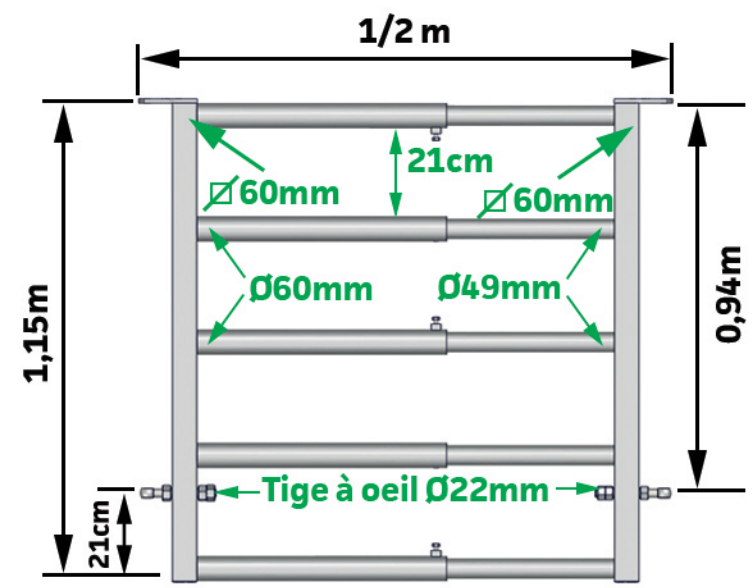

## PANNEAU EX5 DE 1/2 M

REF : BA2000