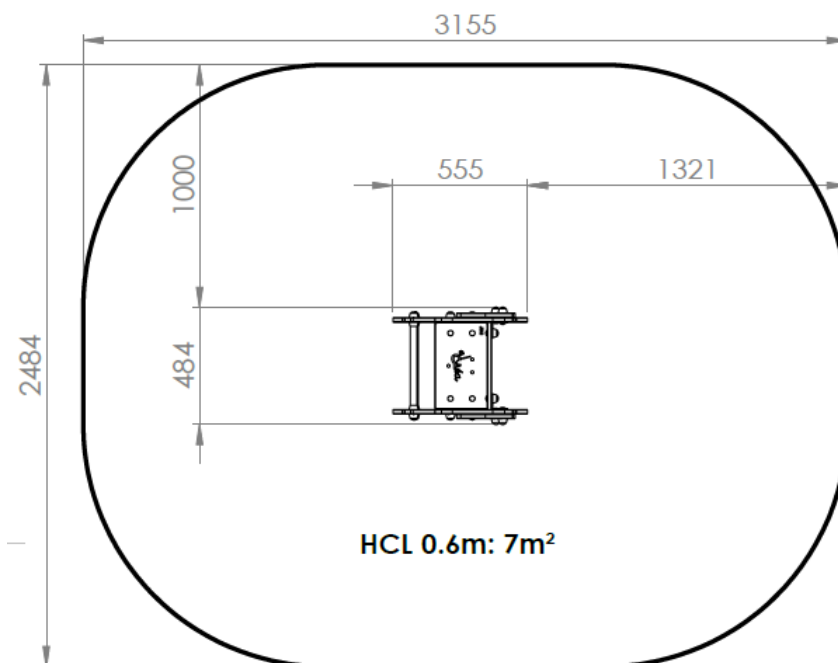

Créa

LA01PE C1

Gamme Jeu ressort

Resentir

Rêver

Osciller

Le présent document n'est qu'une présentation non contractuelle. Les photos et dessins présentés dans nos catalogues ne sont pas contractuels. La société CREA COMPOSITE dégage toute responsabilité sur les présentations, notamment graphiques, et spécialement toutes erreurs typographiques qui pourraient être relevées. De plus, la société CREA COMPOSITE se réserve le droit de modifier les modèles présentés dans ses catalogues sans préavis