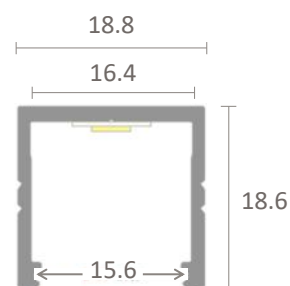

## PROFILE ALUMINIUM

## SURFACE 19

- Description : Profilé aluminium surface pour ruban LED
- Corps : Aluminium anodisé
- Corps Diffuseur : Polycarbonate
- Diffuseur : Ouverture / fermeture à clip rapide
- Dissipateur thermique : Oui
- Domaines d'application : Plafonds, murs, meubles, étagères

- Coloris :

Référence	Modèle	Coloris
5411720	Profilé aluminium surface 19 x 19 x 2000 mm	Aluminium
5411722	Profilé aluminium surface 19 x 19 x 2000 mm	Blanc
5411724	Profilé aluminium surface 19 x 19 x 2000 mm	Noir