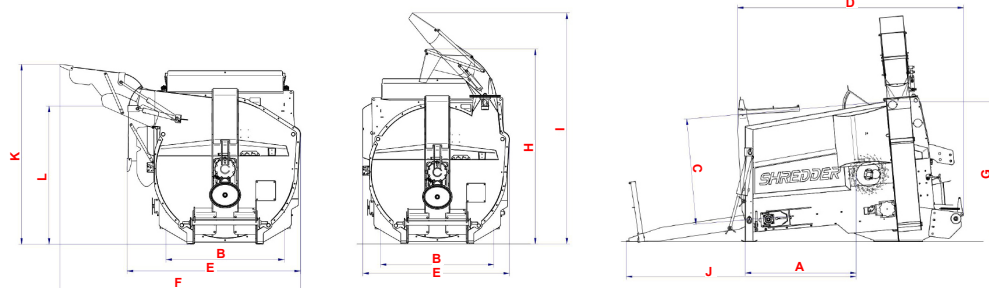

ÉQUIPEMENTS DE SÉRIE

- Goulotte latérale ou centrale *POLYFLOW*
- Boîtier bi-vitesses
- 1 démêleur hydraulique
- Turbine équipée de 56 marteaux
- Face avant boulonnée, démontable pour un accès à la turbine
- Commandes électriques filaires ergonomiques avec joystick
- Porte arrière hydraulique capacité 1200 Kg
- Cardan roue libre
- Caisse indéformable
- Fond et double fond démontables
- Tapis haute résistance avec chaîne marine de Ø12mm
- Plats d'usure de 4mm sous les chaînes
- Paliers avec graisseur sur les arbres de tapis - noix en Hardox
- Trappe de propreté
- Tamis
- Sections lisse *S.D.E.*
- Commande électrique 2 fonctions : porte + tapis

ÉQUIPEMENTS OPTIONNELS

- Goulotte latérale orientable 30°/30°
- Goulotte tournante à 320° pour les modèles *POLYFLOW*

CARACTÉRISTIQUES

DISTANCE DE PAILLAGE

Jusqu'à 10 mètres
selon la qualité de la paille

CAPACITÉ DERRIÈRE LE DÉMÊLEUR

2.4m³

DIMENSIONS INTÉRIEUR CAISSE

A	1.36
B	1.36
C	1.30

POIDS (Kg)	1800
------------	------

DIMENSIONS HORS TOUT

D	2.77
E	2.77/2
F	2.77
G	1.73

DIMENSIONS MACHINES OUVERTES

H	2.36
I	2.79
J	2.82
K	2.07
L	1.59