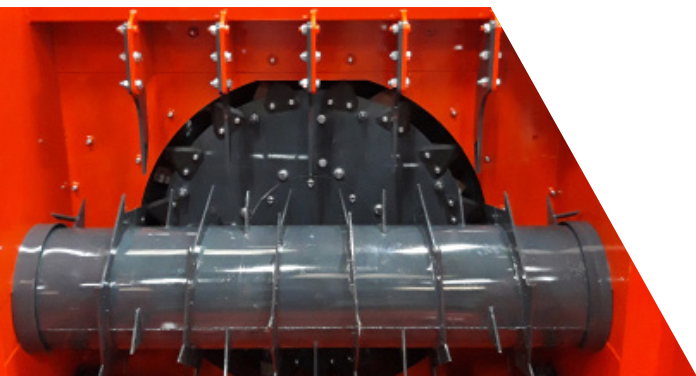

VALORISEZ VOTRE PAILLE :

PAILLAGE

%

JUSQU'À 30%
D'ÉCONOMIE DE PAILLE

UN BÉTAIL PLUS PROPRE ET
EN MEILLEUR SANTÉ GRÂCE AU
POUVOIR D'ABSORPTION DE LA
PAILLE BROYÉE

UN MEILLEUR FUMIER ET
MOINS TIRANT POUR LES
ÉPANDEURS

**RÉCOLTEZ VOTRE PAILLE EN BRINS LONGS
ET BROYEZ-LA, À VOTRE BESOIN, POUR LES ATELIERS :**

LAIT

VIANDE -
PORC

VOLAILLE

UTILISEZ UNE PAILLE CALBRÉE AFIN D'AVOIR UNE RATION ENCORE PLUS HOMOGENÈME
ET DIMINUEZ LE TEMPS DE FONCTIONNEMENT DE VOTRE MÉLANGEUSE.

ALIMENTATION

CAPACITÉ :
JUSQU'À 4 TONNES PAR HEURE

*La qualité
au quotidien !*

SIÈGE SOCIAL
Z.A. DE LA TOUCHE // 35137 BÉDÉE - FRANCE
T : +33 (0)2 99 06 12 60 // F : +33 (0)2 99 06 12 65
COMMERCIAL@EUROMARK.FR
WWW.EUROMARK.FR