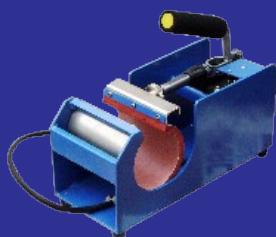

KIT POLYVALENT 3023 (AVEC PRESSE MULTIFONCTIONS)

➤ PACK RICOH GX 7000

- Impressions couleur A3 d'une qualité constante et incomparable
- Impressions couleur et noir et blanc ultra-rapides jusqu'à 29 pages minute
- 4 cartouches SUBLIJET en gel inclus (Noir - Cyan - Jaune - Magenta)
- Système de papier à chargeur automatique (idem imprimante laser)
- Frais d'impressions réduits
- Transportable facilement (activité ambulante, foires, marchés...)
- Carte réseau optionnelle

▶ INCLUS AU PACK : 110 feuilles A4 + Ruban adhésif haute température

* Objets plats : textiles (tee-shirts, sweats, ...), bagagerie, tapis de souris, puzzles, sous-verres, fanions, porte-clés, carrelage, parapluies, tapis, magnets, ...

➤ PRESSE POLYVALENTE AC-3023ME

Accessoires :

- Plateau plat standard 30 x 23 cm
- Accessoire à mugs avec résistance Ø 80/90 mm
- Plateau chauffant 15 x 15 cm
- Plateaux chauffants à assiettes Ø 15 & Ø 11 cm
- Plateaux supérieur & inférieur pour casquettes

Caractéristiques

- Alimentation 220 V + terre - Consommations max 900 Watts - 5A
- Dimensions (LxHxP) : 31 x 28 x 38 cm - 14 kg
- Consommation 2,3 kW

Garantie 1 an - Certifiée CE

Vidéos sur www.adcconcept.com

ADC Concept propose une presse manuelle multifonctions AC-3023ME pour l'impression de nombreux supports : assiettes, tasses, casquettes et objets plats dans un format maximum de 30 x 23 cm et jusqu'à 6 cm d'épaisseur (carrelage, tapis de souris, puzzles, paillasons, tee-shirts, sweat-shirts, ...).