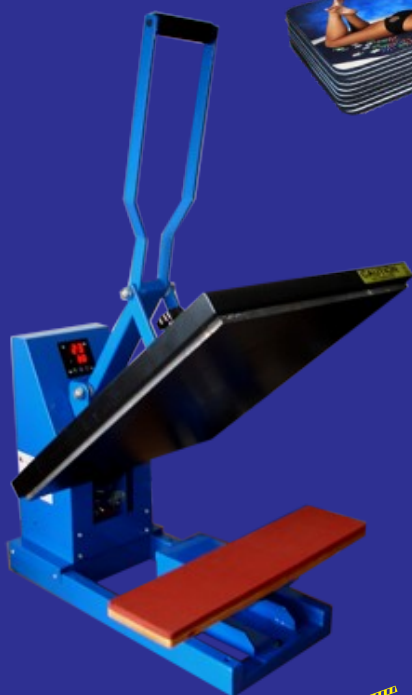

+ Kit 4 plateaux

Ce kit permet d'enfiler les produits de toutes les tailles pour des impressions au dos des polos, chemises, sur manches courtes ou longues, sur des jambes de pantalons ou shorts, sur de la bagagerie (sacs à dos, sacs de sport, parapluies, ...)