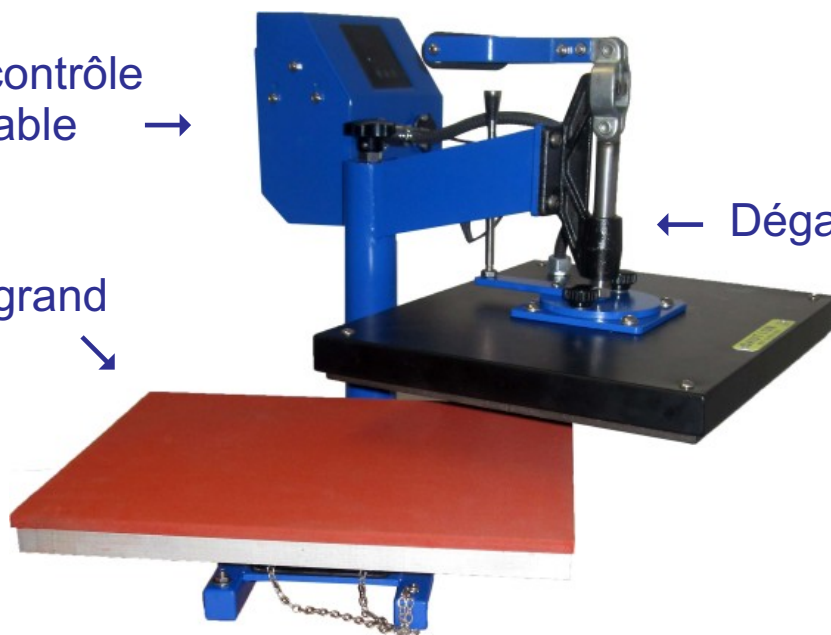

#### **Accessoires :**

- Plateau plat standard 38 x 30 cm
- Accessoire à mugs avec résistance Ø 80/90 mm
- Plateaux chauffants à assiettes Ø 15 & Ø 11 cm
- Plateaux supérieur & inférieur pour casquettes