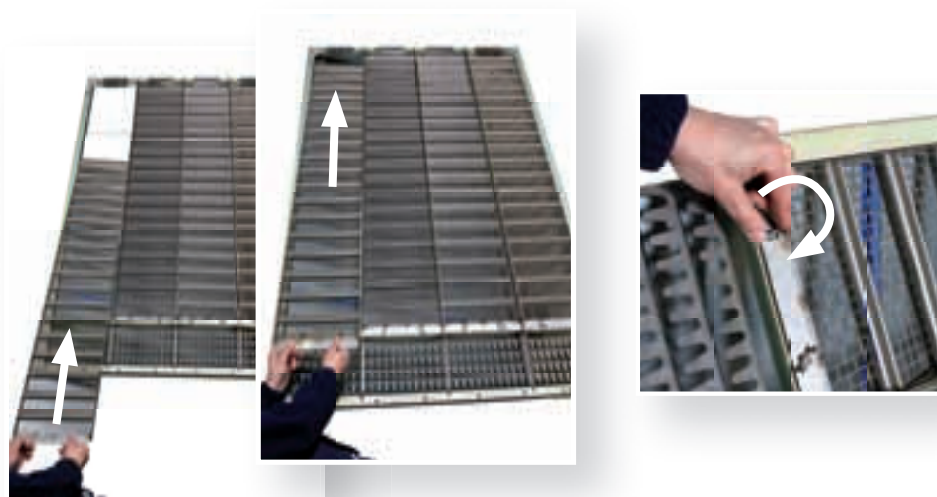

Grilles AVL

➔ Grilles

Grilles Air Jet AVL

Plus de débit, plus de propreté

- Système Air Jet :
effet turbo qui oriente le souffle (avant/arrière) pour une plus grande ventilation et une meilleure évacuation des impuretés et otos.
- Succession de tamis inclinés :
par rapport à un tamis horizontal, meilleure capture du grain.

--- Tamis inclinés

➔ Ventilation

➔ Caractéristiques techniques

A chaque récolte, sa grille

- Un cadre fixe, des éléments interchangeables :
facilité, rapidité de manipulation des grilles et absence de réglage.

- Des grilles adaptées à chaque culture :
(nid d'abeille, carré, oblong...) pour optimiser la surface de tamis
et le passage du grain.

Grilles spécifiques (Pois / Maïs / Colza)

Grilles intermédiaires (Maïs - Pois - Tournesol / Rif - Orge - Colza)