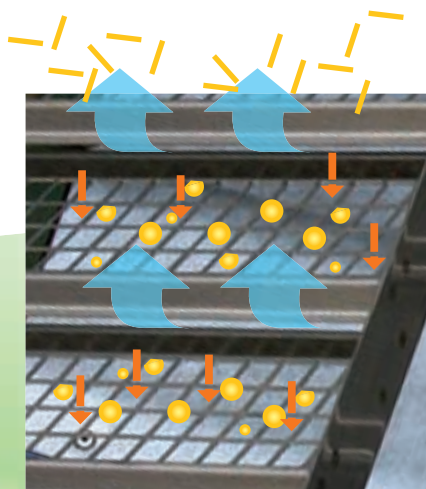

Grilles AVL

➔ Grilles

Grilles Air Jet AVL

Plus de débit, plus de propreté

- Système Air Jet :
effet turbo qui oriente le souffle (avant/arrière) pour une plus grande ventilation et une meilleure évacuation des impuretés et otos.
- Succession de tamis inclinés :
par rapport à un tamis horizontal, meilleure capture du grain.

--- Tamis inclinés

➔ Ventilation

➔ Caractéristiques techniques

A chaque récolte, sa grille

- Un cadre fixe, des éléments interchangeables :
facilité, rapidité de manipulation des grilles et absence de réglage.

- Des grilles adaptées à chaque culture :
(nid d'abeille, carré, oblong...) pour optimiser la surface de tamis
et le passage du grain.

Grilles spécifiques (Pois / Maïs / Colza)

Grilles intermédiaires (Maïs - Pois - Tournesol / Rif - Orge - Colza)