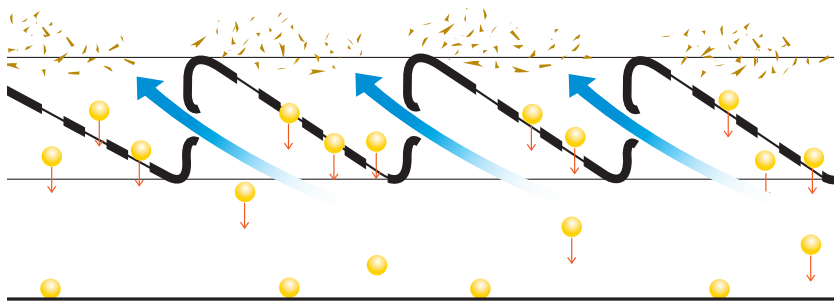

Grilles AVL

➔ Grilles

Grilles Air Jet AVL

Plus de débit, plus de propreté

- Système Air Jet :
effet turbo qui oriente le souffle (avant/arrière) pour une plus grande ventilation et une meilleure évacuation des impuretés et otos.
- Succession de tamis inclinés :
par rapport à un tamis horizontal, meilleure capture du grain.

--- Tamis inclinés

➔ Ventilation

➔ Caractéristiques techniques

A chaque récolte, sa grille

- Un cadre fixe, des éléments interchangeables :
facilité, rapidité de manipulation des grilles et absence de réglage.

- Des grilles adaptées à chaque culture :
(nid d'abeille, carré, oblong...) pour optimiser la surface de tamis
et le passage du grain.

Grilles spécifiques (Pois / Maïs / Colza)

Grilles intermédiaires (Maïs - Pois - Tournesol / Rif - Orge - Colza)