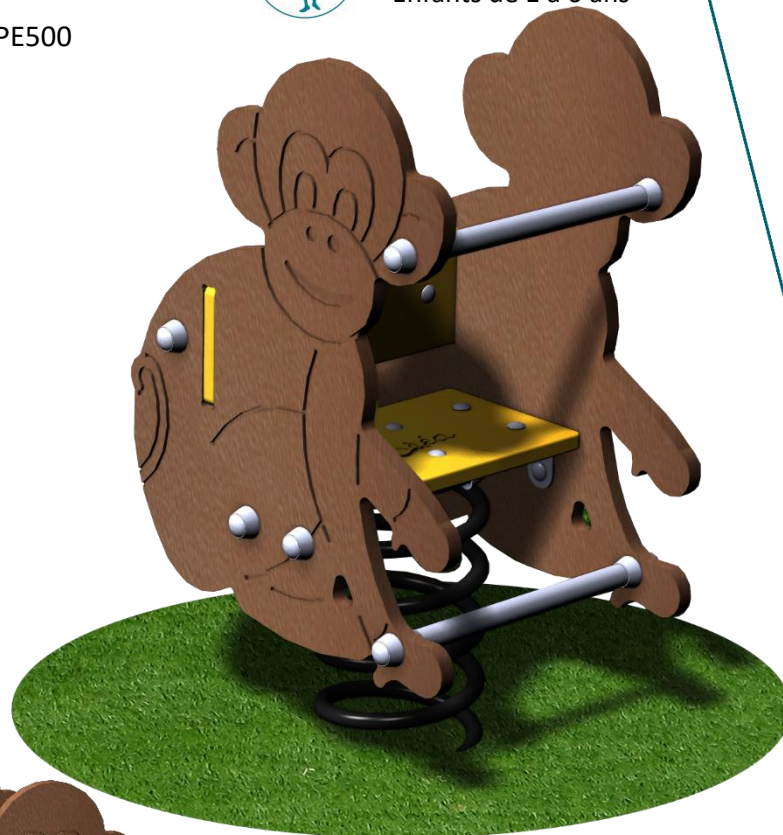

Longueur 550 mm
largeur 500 mm
Hauteur totale 900 mm

Tubes inox diamètre 42.4 mm
Panneaux Polyéthylène 19 mm HDPE500
Ressort laqué polyuréthane
Visserie inox

Si01PE

ZONE D'IMPACT

Dynamic
Enfants de 1 à 6 ans

HCL 0.6m : 6.7m²

NF EN 1176-1: 2017

CREATION CONCEPTION & FABRICATION FRANCAISE

La société CREA COMPOSITE se réserve le droit de modifier les modèles présentés dans ses catalogues, sans préavis, dans le seul but de les améliorer et dégage toute responsabilité de toute erreur typographique qui pourrait être relevée. Ce document n'a pas de valeur contractuelle. Les photos et dessins présentés dans nos catalogues ne sont pas contractuels.