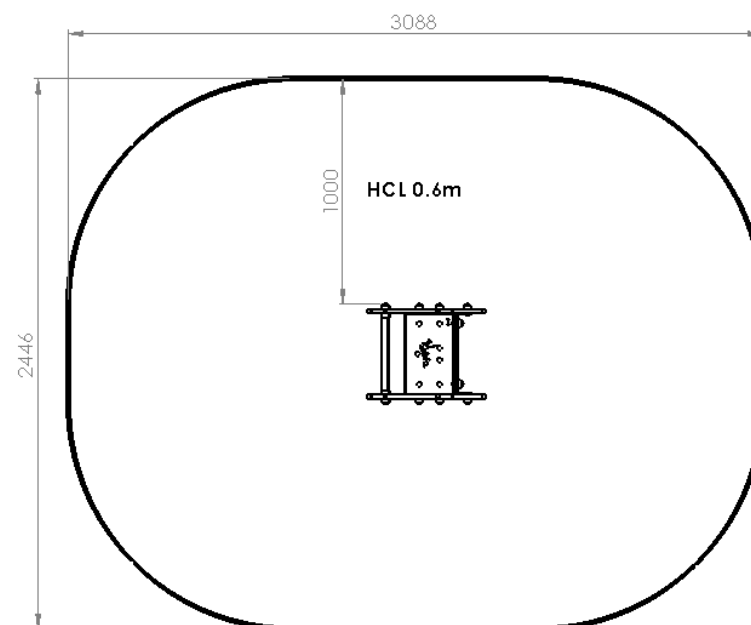

Longueur 550 mm
largeur 500 mm
Hauteur totale 900 mm

Tubes inox diamètre 42.4 mm
Panneaux Polyéthylène 19 mm HDPE500
Ressort laqué polyuréthane
Visserie inox

Si01PE

ZONE D'IMPACT

Dynamic
Enfants de 1 à 6 ans

HCL 0.6m : 6.7m²

NF EN 1176-1: 2017

CREATION CONCEPTION & FABRICATION FRANCAISE

La société CREA COMPOSITE se réserve le droit de modifier les modèles présentés dans ses catalogues, sans préavis, dans le seul but de les améliorer et dégage toute responsabilité de toute erreur typographique qui pourrait être relevée. Ce document n'a pas de valeur contractuelle. Les photos et dessins présentés dans nos catalogues ne sont pas contractuels.