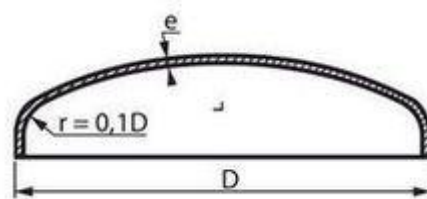

Industria
Farmaceutica

Viteria

FGinox

www.fginox.com

ACCESSORI A SALDARE → FONDELLI BOMBATI

Fondelli bombati ISO spessore 2 mm o 3 mm

I.2FB_I

DN	e	D	H	R	Peso (kg)	Tipologia	Réf.	Tipologia	Réf.
10	2	17,2	-	-	0,006	304L	2FB17	316L	4FB17
15	2	21,3	-	-	0,009	304L	2FB21	316L	4FB21
20	2	26,9	-	-	0,013	304L	2FB26	316L	4FB26
25	2	33,7	-	-	0,016	304L	2FB33	316L	4FB33
32	2	42,4	-	-	0,039	304L	2FB42	316L	4FB42
40	2	48,3	-	-	0,048	304L	2FB48	316L	4FB48
50	2	60,3	-	-	0,069	304L	2FB60	316L	4FB60
50	3	60,3	-	-	0,1	304L	2FB603	316L	4FB603
65	2	76,1	-	-	0,095	304L	2FB76	316L	4FB76
65	3	76,1	-	-	0,14	304L	2FB763	316L	4FB763
80	2	88,9	-	-	0,138	304L	2FB88	316L	4FB88
80	3	88,9	-	-	0,2	304L	2FB883	316L	4FB883
100	2	114,3	-	-	0,221	304L	2FB114	316L	4FB114
100	3	114,3	-	-	0,33	304L	2FB1143	316L	4FB1143
125	2	139,7	-	-	0,351	304L	2FB139	316L	4FB139
125	3	139,7	-	-	0,52	304L	2FB1393	316L	4FB1393
150	2	168,3	-	-	0,56	304L	2FB168	316L	4FB168
150	3	168,3	-	-	0,84	304L	2FB1683	316L	4FB1683
200	2	219,1	-	-	0,96	304L	2FB219	316L	4FB219
200	3	219,1	-	-	1,44	304L	2FB2193	316L	4FB2193
250	2	273	-	-	1,6	304L	2FB273	316L	4FB273
250	3	273	-	-	2,4	304L	2FB2733	316L	4FB2733
300	2	323,9	-	-	2,22	304L	2FB323	316L	4FB323
300	3	323,9	-	-	2,7	304L	2FB3233	316L	4FB3233