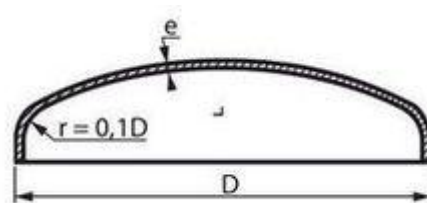

Industria
Farmacéutica

Tornillería

FGinox

www.fginox.com

Accesorios soldables → Tapas para tubos

Tapas para tubos ISO espesor 2 mm o 3 mm

I.2FB_I

DN	e	D	H	R	Peso (kg)	Natureza	Réf.	Natureza	Réf.
10	2	17,2	-	-	0,006	304L	2FB17	316L	4FB17
15	2	21,3	-	-	0,009	304L	2FB21	316L	4FB21
20	2	26,9	-	-	0,013	304L	2FB26	316L	4FB26
25	2	33,7	-	-	0,016	304L	2FB33	316L	4FB33
32	2	42,4	-	-	0,039	304L	2FB42	316L	4FB42
40	2	48,3	-	-	0,048	304L	2FB48	316L	4FB48
50	2	60,3	-	-	0,069	304L	2FB60	316L	4FB60
50	3	60,3	-	-	0,1	304L	2FB603	316L	4FB603
65	2	76,1	-	-	0,095	304L	2FB76	316L	4FB76
65	3	76,1	-	-	0,14	304L	2FB763	316L	4FB763
80	2	88,9	-	-	0,138	304L	2FB88	316L	4FB88
80	3	88,9	-	-	0,2	304L	2FB883	316L	4FB883
100	2	114,3	-	-	0,221	304L	2FB114	316L	4FB114
100	3	114,3	-	-	0,33	304L	2FB1143	316L	4FB1143
125	2	139,7	-	-	0,351	304L	2FB139	316L	4FB139
125	3	139,7	-	-	0,52	304L	2FB1393	316L	4FB1393
150	2	168,3	-	-	0,56	304L	2FB168	316L	4FB168
150	3	168,3	-	-	0,84	304L	2FB1683	316L	4FB1683
200	2	219,1	-	-	0,96	304L	2FB219	316L	4FB219
200	3	219,1	-	-	1,44	304L	2FB2193	316L	4FB2193
250	2	273	-	-	1,6	304L	2FB273	316L	4FB273
250	3	273	-	-	2,4	304L	2FB2733	316L	4FB2733