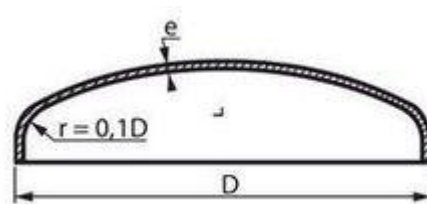

Pharmaindustrie

Schrauben

www.fginox.com

Schweißittings → ROHRKAPPEN

Rohrkappen ISO Dicke 2 mm oder 3 mm

I.2FB_I

DN	e	D	H	R	Gewicht (Kg)	Material	Réf.	Material	Réf.
10	2	17,2	-	-	0,006	304L	2FB17	316L	4FB17
15	2	21,3	-	-	0,009	304L	2FB21	316L	4FB21
20	2	26,9	-	-	0,013	304L	2FB26	316L	4FB26
25	2	33,7	-	-	0,016	304L	2FB33	316L	4FB33
32	2	42,4	-	-	0,039	304L	2FB42	316L	4FB42
40	2	48,3	-	-	0,048	304L	2FB48	316L	4FB48
50	2	60,3	-	-	0,069	304L	2FB60	316L	4FB60
50	3	60,3	-	-	0,1	304L	2FB603	316L	4FB603
65	2	76,1	-	-	0,095	304L	2FB76	316L	4FB76
65	3	76,1	-	-	0,14	304L	2FB763	316L	4FB763
80	2	88,9	-	-	0,138	304L	2FB88	316L	4FB88
80	3	88,9	-	-	0,2	304L	2FB883	316L	4FB883
100	2	114,3	-	-	0,221	304L	2FB114	316L	4FB114
100	3	114,3	-	-	0,33	304L	2FB1143	316L	4FB1143
125	2	139,7	-	-	0,351	304L	2FB139	316L	4FB139
125	3	139,7	-	-	0,52	304L	2FB1393	316L	4FB1393
150	2	168,3	-	-	0,56	304L	2FB168	316L	4FB168
150	3	168,3	-	-	0,84	304L	2FB1683	316L	4FB1683
200	2	219,1	-	-	0,96	304L	2FB219	316L	4FB219
200	3	219,1	-	-	1,44	304L	2FB2193	316L	4FB2193
250	2	273	-	-	1,6	304L	2FB273	316L	4FB273
250	3	273	-	-	2,4	304L	2FB2733	316L	4FB2733