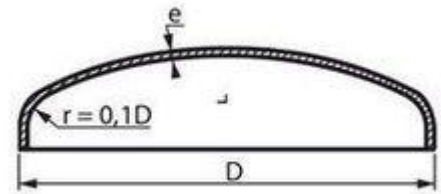

Pharmaceutical industry

Fastener

FGinox

www.fginox.com

Welding accessories → Pipe caps

ISO PIPE CAPS 2mm or 3mm THICKNESS

I.2FB_I

DN	e	D	H	R	Weight (kg)	Nature	Réf.	Nature	Réf.
10	2	17,2	-	-	0,006	304L	2FB17	316L	4FB17
15	2	21,3	-	-	0,009	304L	2FB21	316L	4FB21
20	2	26,9	-	-	0,013	304L	2FB26	316L	4FB26
25	2	33,7	-	-	0,016	304L	2FB33	316L	4FB33
32	2	42,4	-	-	0,039	304L	2FB42	316L	4FB42
40	2	48,3	-	-	0,048	304L	2FB48	316L	4FB48
50	2	60,3	-	-	0,069	304L	2FB60	316L	4FB60
50	3	60,3	-	-	0,1	304L	2FB603	316L	4FB603
65	2	76,1	-	-	0,095	304L	2FB76	316L	4FB76
65	3	76,1	-	-	0,14	304L	2FB763	316L	4FB763
80	2	88,9	-	-	0,138	304L	2FB88	316L	4FB88
80	3	88,9	-	-	0,2	304L	2FB883	316L	4FB883
100	2	114,3	-	-	0,221	304L	2FB114	316L	4FB114
100	3	114,3	-	-	0,33	304L	2FB1143	316L	4FB1143
125	2	139,7	-	-	0,351	304L	2FB139	316L	4FB139
125	3	139,7	-	-	0,52	304L	2FB1393	316L	4FB1393
150	2	168,3	-	-	0,56	304L	2FB168	316L	4FB168
150	3	168,3	-	-	0,84	304L	2FB1683	316L	4FB1683
200	2	219,1	-	-	0,96	304L	2FB219	316L	4FB219
200	3	219,1	-	-	1,44	304L	2FB2193	316L	4FB2193
250	2	273	-	-	1,6	304L	2FB273	316L	4FB273
250	3	273	-	-	2,4	304L	2FB2733	316L	4FB2733
300	2	323,9	-	-	2,22	304L	2FB323	316L	4FB323
300	3	323,9	-	-	2,7	304L	2FB3233	316L	4FB3233