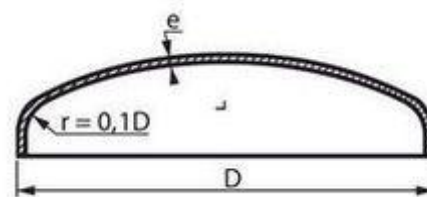

Accessoires à souder → Fonds bombés

Fonds bombés ISO épaisseur 2 mm ou 3 mm

I.2FB_I

DN	e	D	H	R	Poids (Kg)	Nature	Réf.	Nature	Réf.
10	2	17,2	-	-	0,006	304L	2FB17	316L	4FB17
15	2	21,3	-	-	0,009	304L	2FB21	316L	4FB21
20	2	26,9	-	-	0,013	304L	2FB26	316L	4FB26
25	2	33,7	-	-	0,016	304L	2FB33	316L	4FB33
32	2	42,4	-	-	0,039	304L	2FB42	316L	4FB42
40	2	48,3	-	-	0,048	304L	2FB48	316L	4FB48
50	2	60,3	-	-	0,069	304L	2FB60	316L	4FB60
50	3	60,3	-	-	0,1	304L	2FB603	316L	4FB603
65	2	76,1	-	-	0,095	304L	2FB76	316L	4FB76
65	3	76,1	-	-	0,14	304L	2FB763	316L	4FB763
80	2	88,9	-	-	0,138	304L	2FB88	316L	4FB88
80	3	88,9	-	-	0,2	304L	2FB883	316L	4FB883
100	2	114,3	-	-	0,221	304L	2FB114	316L	4FB114
100	3	114,3	-	-	0,33	304L	2FB1143	316L	4FB1143
125	2	139,7	-	-	0,351	304L	2FB139	316L	4FB139
125	3	139,7	-	-	0,52	304L	2FB1393	316L	4FB1393
150	2	168,3	-	-	0,56	304L	2FB168	316L	4FB168
150	3	168,3	-	-	0,84	304L	2FB1683	316L	4FB1683
200	2	219,1	-	-	0,96	304L	2FB219	316L	4FB219
200	3	219,1	-	-	1,44	304L	2FB2193	316L	4FB2193
250	2	273	-	-	1,6	304L	2FB273	316L	4FB273
250	3	273	-	-	2,4	304L	2FB2733	316L	4FB2733
300	2	323,9	-	-	2,22	304L	2FB323	316L	4FB323