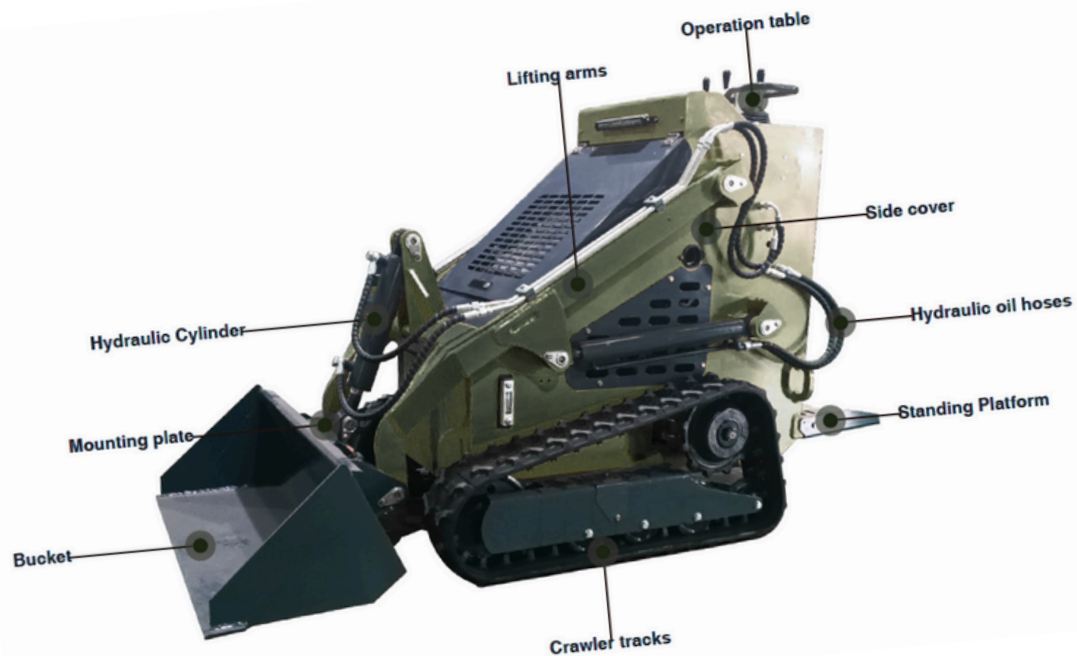

Chargeuse compacte - T460

DONNÉES TECHNIQUES	
Capacité du godet	0.12m3
Garde au sol	150mm
Charge nominale	300kg
Charge maximale	400kg
Force de levage max	450KkN
Vitesse de rotation	10/min
Vitesse moyenne	0-6km/h
Moteur / Puissance	Runotong Parallel Bars / 15-18 kw / 2 cylindres

Gagnez du temps et de l'énergie avec la **chargeuse T460 compacte**.

Spécialement adaptée aux contraintes des exploitations équestres, que ce soit pour déplacer du foin, curer les boxes ou niveler un terrain, elle combine puissance, maniabilité et confort d'utilisation.

Un indispensable pour travailler efficacement, même dans les petits espaces de votre écurie.

Points forts :

- Format réduit pour les espaces exigus
- Idéale pour manutention, curage et entretien
- Commandes intuitives et conduite souple
- Grande capacité de levage malgré sa taille

Vendu avec godet simple.

Godet à griffes en option.

Dimensions	
Longueur totale sans accessoires	1680mm
Largeur avec godet	1000mm
Hauteur totale	1350mm
Longueur totale avec godet standard	2206mm
Hauteur maximale de l'angle de déchargement	34°
Hauteur maximale du godet à plat	1810mm
Hauteur de déchargement	1510mm
Distance de déchargement	450mm
Hauteur de l'axe du godet	1870mm
Angle de basculement du sol du godet	27°
Angle de basculement le plus élevé du godet	114°
Hauteur maximale de fonctionnement	2450mm