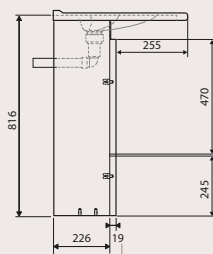

VUE VERSION PROFIL