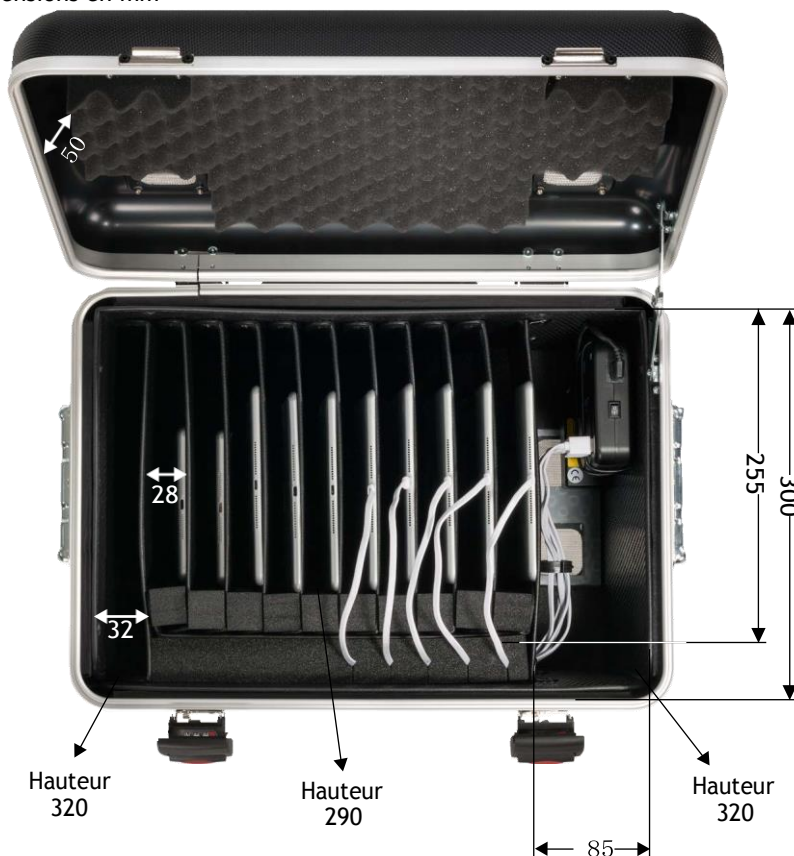

PARAPROJECT® CASE i10

CHARGE, TRANSPORT & PROTECT

Équipement	- Couvercle de la valise: mousse alvéolaire - Corps: Chargeur (1x MC10-Multi-Charger), 10 compartiments de rangement pour iPad/Tablettes, emplacement pour PC portable master - En plus: Orifices d'aération dans le couvercle et le fond permettant une circulation optimale de l'air	
Appareils compatibles	toutes les tablettes	
Nombre d'appareils	10	
Système d'exploitation	iOS / Android / Win10	
Indications en pouces	jusqu'à 11"	
Types de câble pour appareils	Utilisation des câbles de données et de charge propres aux clients	
Bloc d'alimentation	MC10-Multi-Charger pour l'alimentation électrique de tous les appareils	
Puissance de sortie par port	2,4 A	
Accessoires en option	- câble de données et de charge USB pour tous les types - minuterie hebdomadaire externe	- câble de données et de charge USB pour tous les types
Système de verrouillage	Serrure à combinaisons	
Connectivité	Extérieur: - alimentation électrique centralisée avec capuchon Intérieur: - 10x connecteurs femelles USB-A du MC10-Multi-Charger	
Données électriques	- 100 - 240 V - max. 1,8 A - 50/60 Hz	
Dimensions compartiments	Largeur 28 x Profondeur 255 x Hauteur 290 mm	
Dimensions compartiment de rangement PC portable	Largeur 32 x Profondeur 300 x Hauteur 320 mm	
Dimensions autres compartiments de rangement	Largeur 85 x Profondeur 300 x Hauteur 320 mm	

Dimensions en mm

10x compartiments pour les tablettes