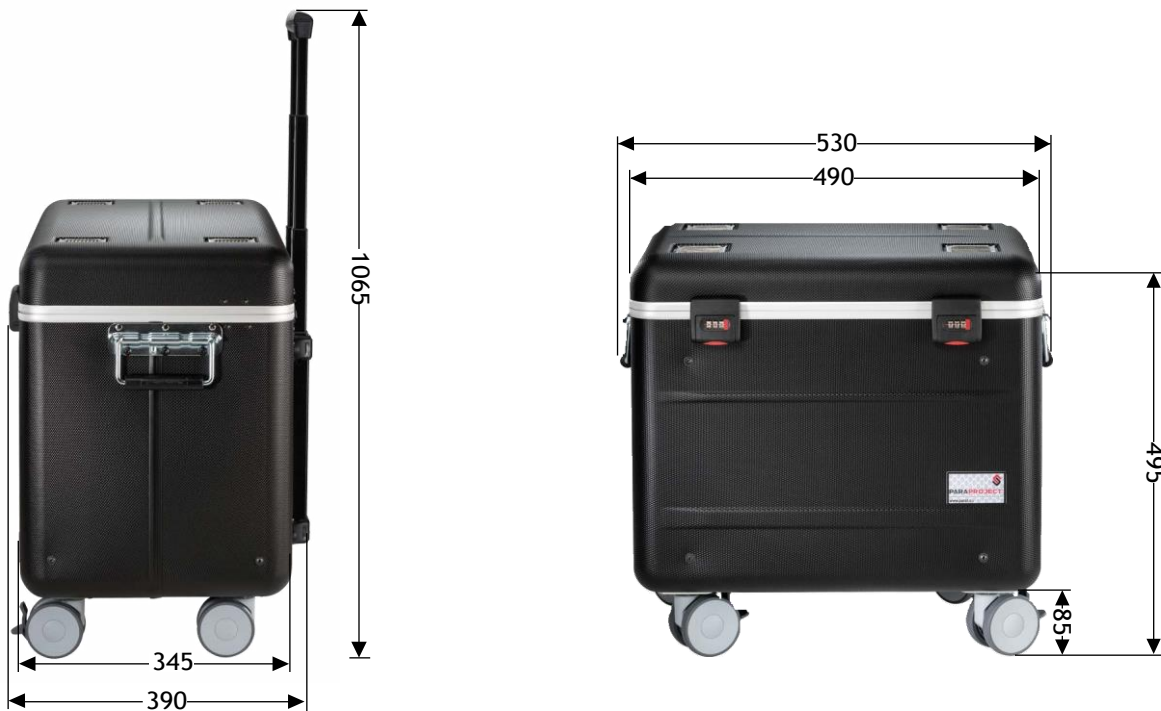

PARAPROJECT® CASE i10

CHARGE, TRANSPORT & PROTECT

Dimensions en mm

Description	PARAPROJECT® CASE i10 pour tablettes jusqu'à 11"; noir	
Référence	UE Version: 208.610-151	CH Version: 208.611-151
GTIN / EAN	4006793894914	4006793000353
Domaine d'utilisation	Formation, santé	
Certificats	CE / RoHS / REACH	
Normes appliquées	DIN EN 60950-1 / DIN EN 55022 / DIN EN 55024	
Étendue de la livraison	<ul style="list-style-type: none"> - 1x câble d'alimentation d'appareillage, UE, longueur: 5 m - 1x mode d'emploi pour serrure à combinaisons - 1x MC10-Multi-Charger - 10x bandes entretoises en mousse 	<ul style="list-style-type: none"> - 1x câble d'alimentation d'appareillage, CH, longueur: 5 m - 1x mode d'emploi pour serrure à combinaisons - 1x MC10-Multi-Charger - 10x bandes entretoises en mousse
Matières	<ul style="list-style-type: none"> - Coque en plastique X-ABS gommée et résistante aux chocs avec une épaisseur de 3 mm de couleur noire - Cadre aluminium sur le pourtour du couvercle et du corps (garantit la stabilité et la précision à l'ouverture et à la fermeture de la valise) - Compartiments de rangement en « ConPearl® » (une matière plastique alvéolaire légère et indéformable) - Fond de la valise recouvert entièrement de mousse 	
Transport	<ul style="list-style-type: none"> - 4x roulettes silencieuses sur roulement à billes (dont 2 avec frein) - Poignée de traction télescopique en 4 parties - Poignées sur les deux côtés 	
Dimensions extérieures	Largeur 530 x Profondeur 390 x Hauteur 495 mm	
Poids propre en kg	9,6 kg	
Poids de transport en kg	11,5 kg	
Dimensions de transport	Largeur 540 x Profondeur 400 x Hauteur 530 mm	
Quantité palette Europe	6	
Dimension palette Europe	Largeur 1200 x Profondeur 800 x Hauteur 1740 mm	
Numéro tarif douanier	42021250	
Pays d'origine	UE	