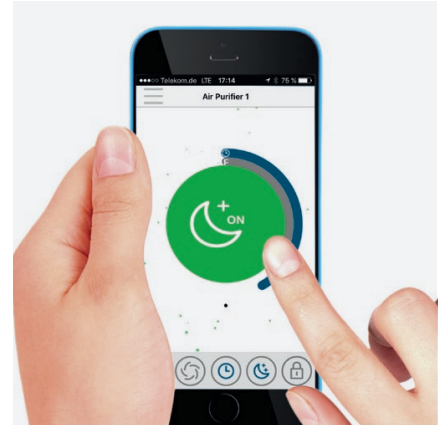

IDEAL

pure air. pure life.

PANNEAU DE COMMANDE TRÈS SIMPLE D'UTILISATION

Le modèle AP60 peut être contrôlé intuitivement et confortablement. Différents modes de fonctionnement : Marche / Arrêt ; Auto / Manuel / Turbo ; minuterie, mode nuit.

INDICATEUR DE LA QUALITÉ DE L'AIR

La qualité de l'air ambiant est indiquée en temps réel par un affichage LED indirect à 3 couleurs. En mode automatique, la commande intelligente à processus contrôle le rendement de nettoyage et le filtre en fonction de la qualité d'air.