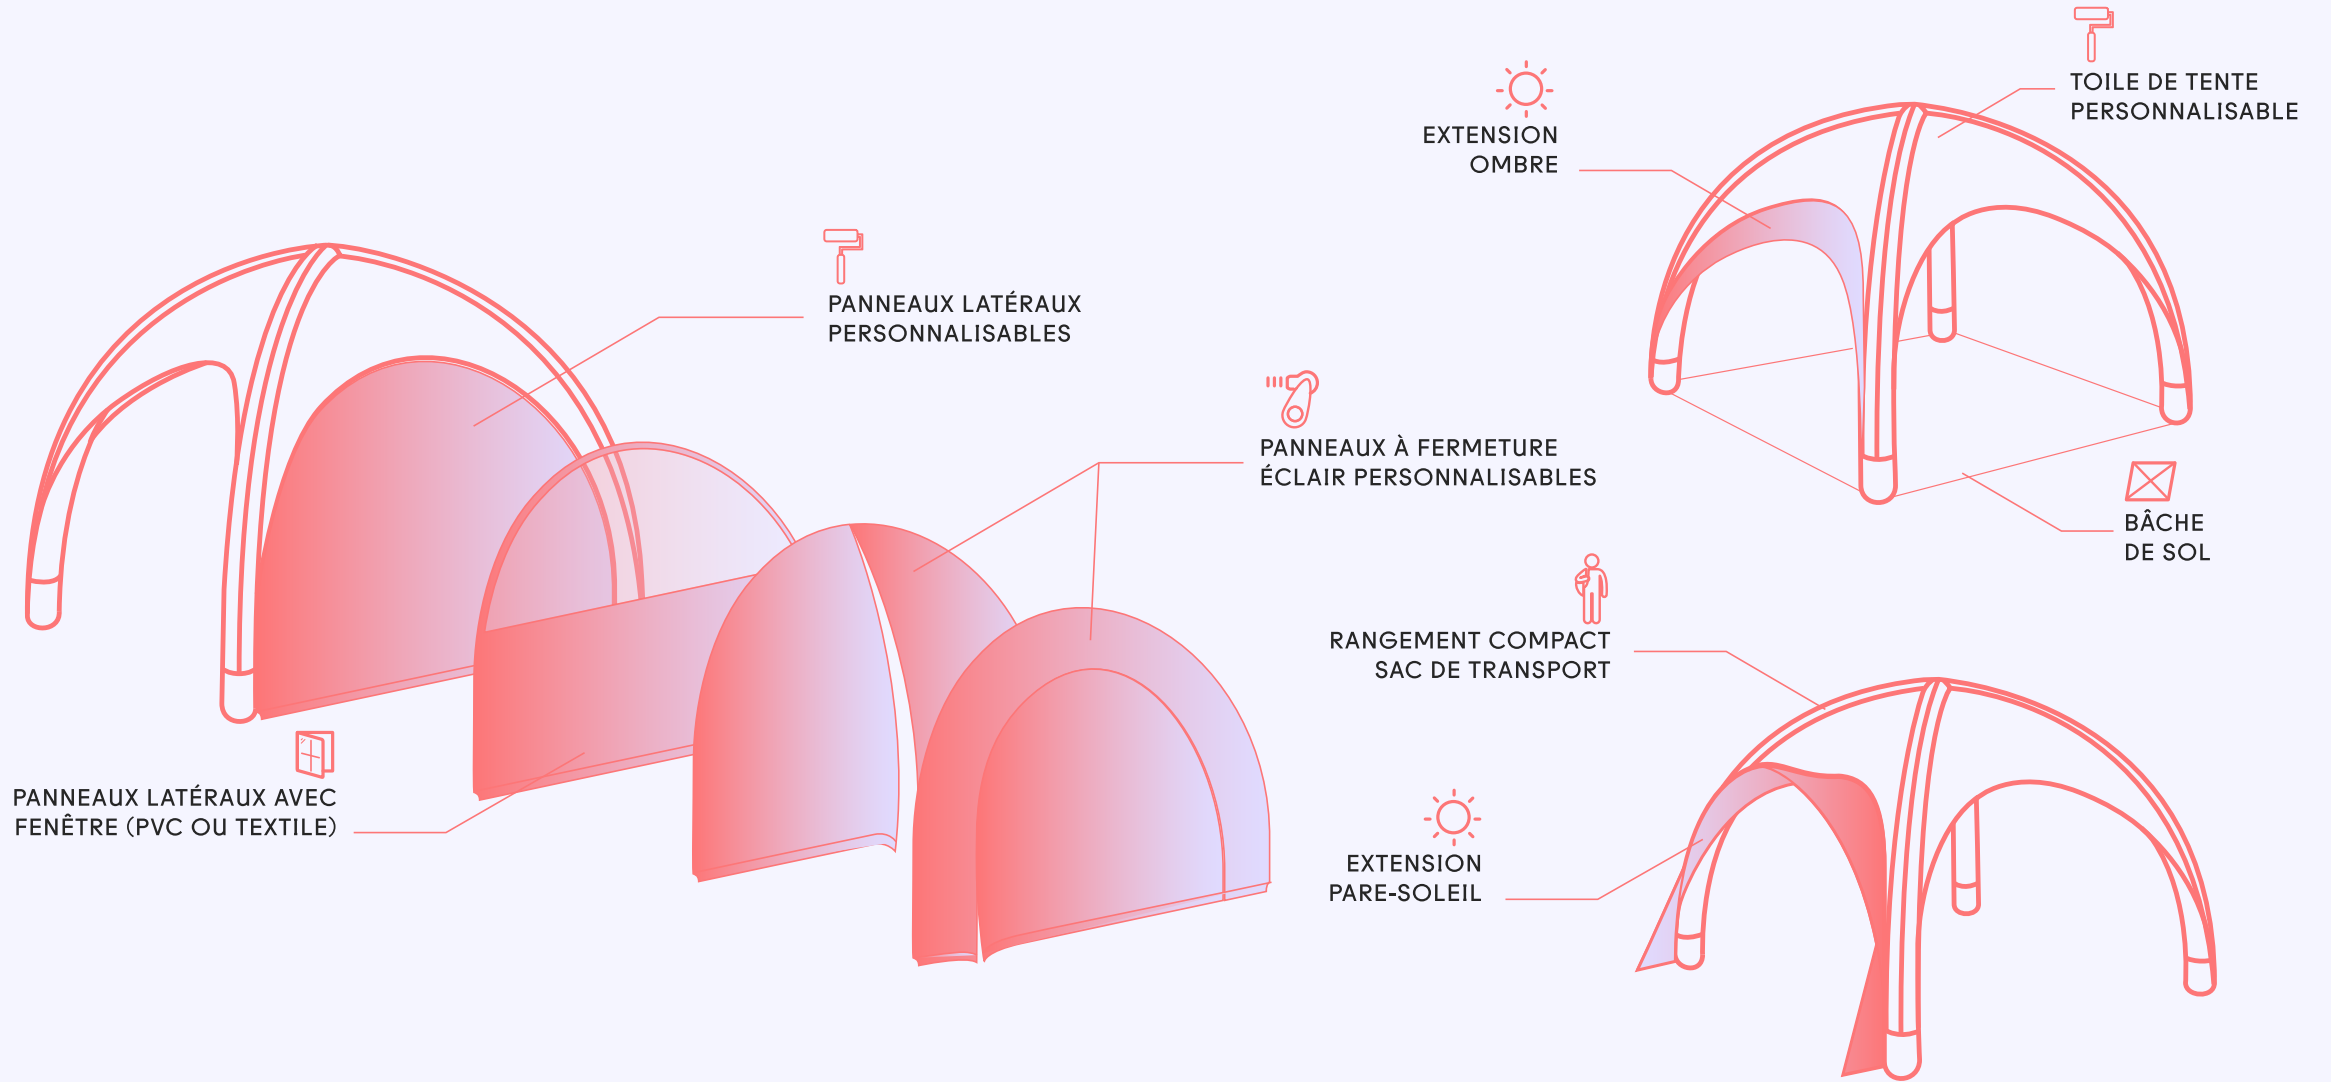

Tente Gonflable 6000

24 kg

36 m²

3,27 m

Méthode de gonflage :

Pompe manuelle	40 min
12 v Pompe sur batterie	25 min
220 v Pompe électrique	13 min

Réalisations

La croix rouge, la croix blanche, le SDIS et l'armée de terre ont confiance en nos tentes de secours depuis plusieurs années.