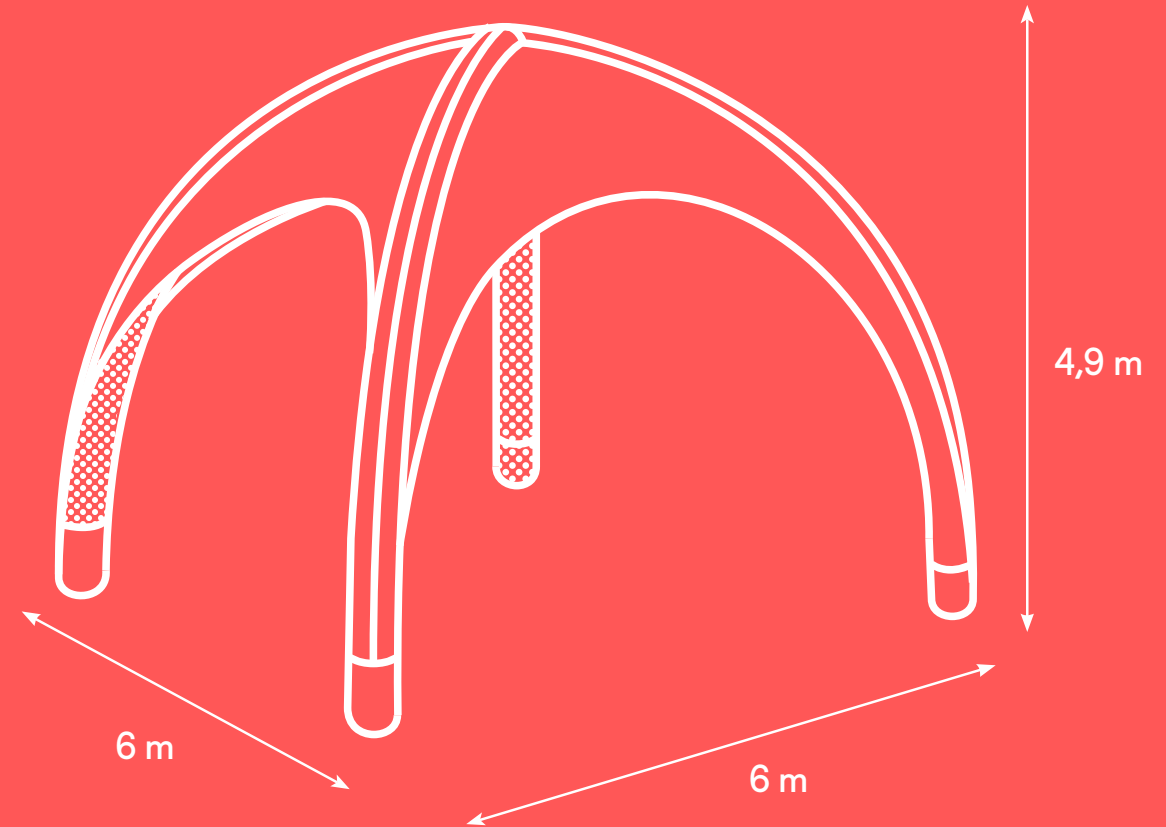

Tente Gonflable 6000

24 kg

36 m²

3,27 m

Méthode de gonflage :

Pompe manuelle	40 min
12 v Pompe sur batterie	25 min
220 v Pompe électrique	13 min