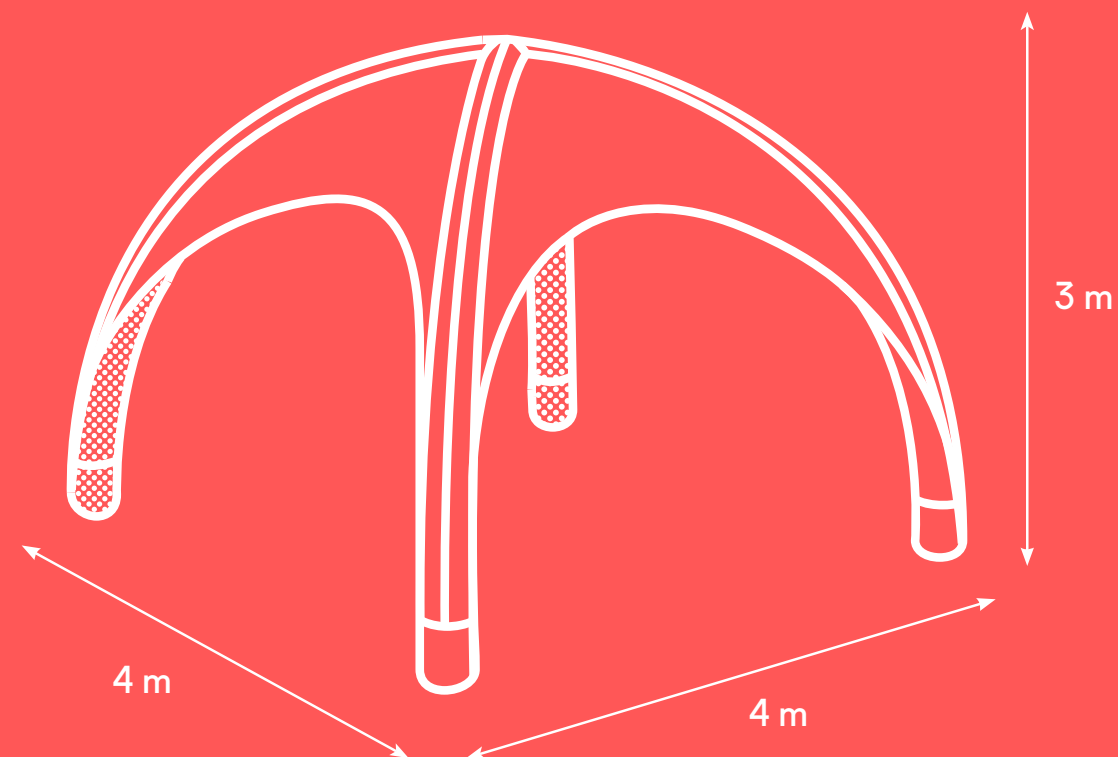

2,06 m

Méthode de gonflage :

Pompe manuelle	14 min
12 v Pompe sur batterie	9 min
220 v Pompe électrique	4 min

Tente Gonflable 4000

15 kg

16 m²

2,2 m

Méthode de gonflage :