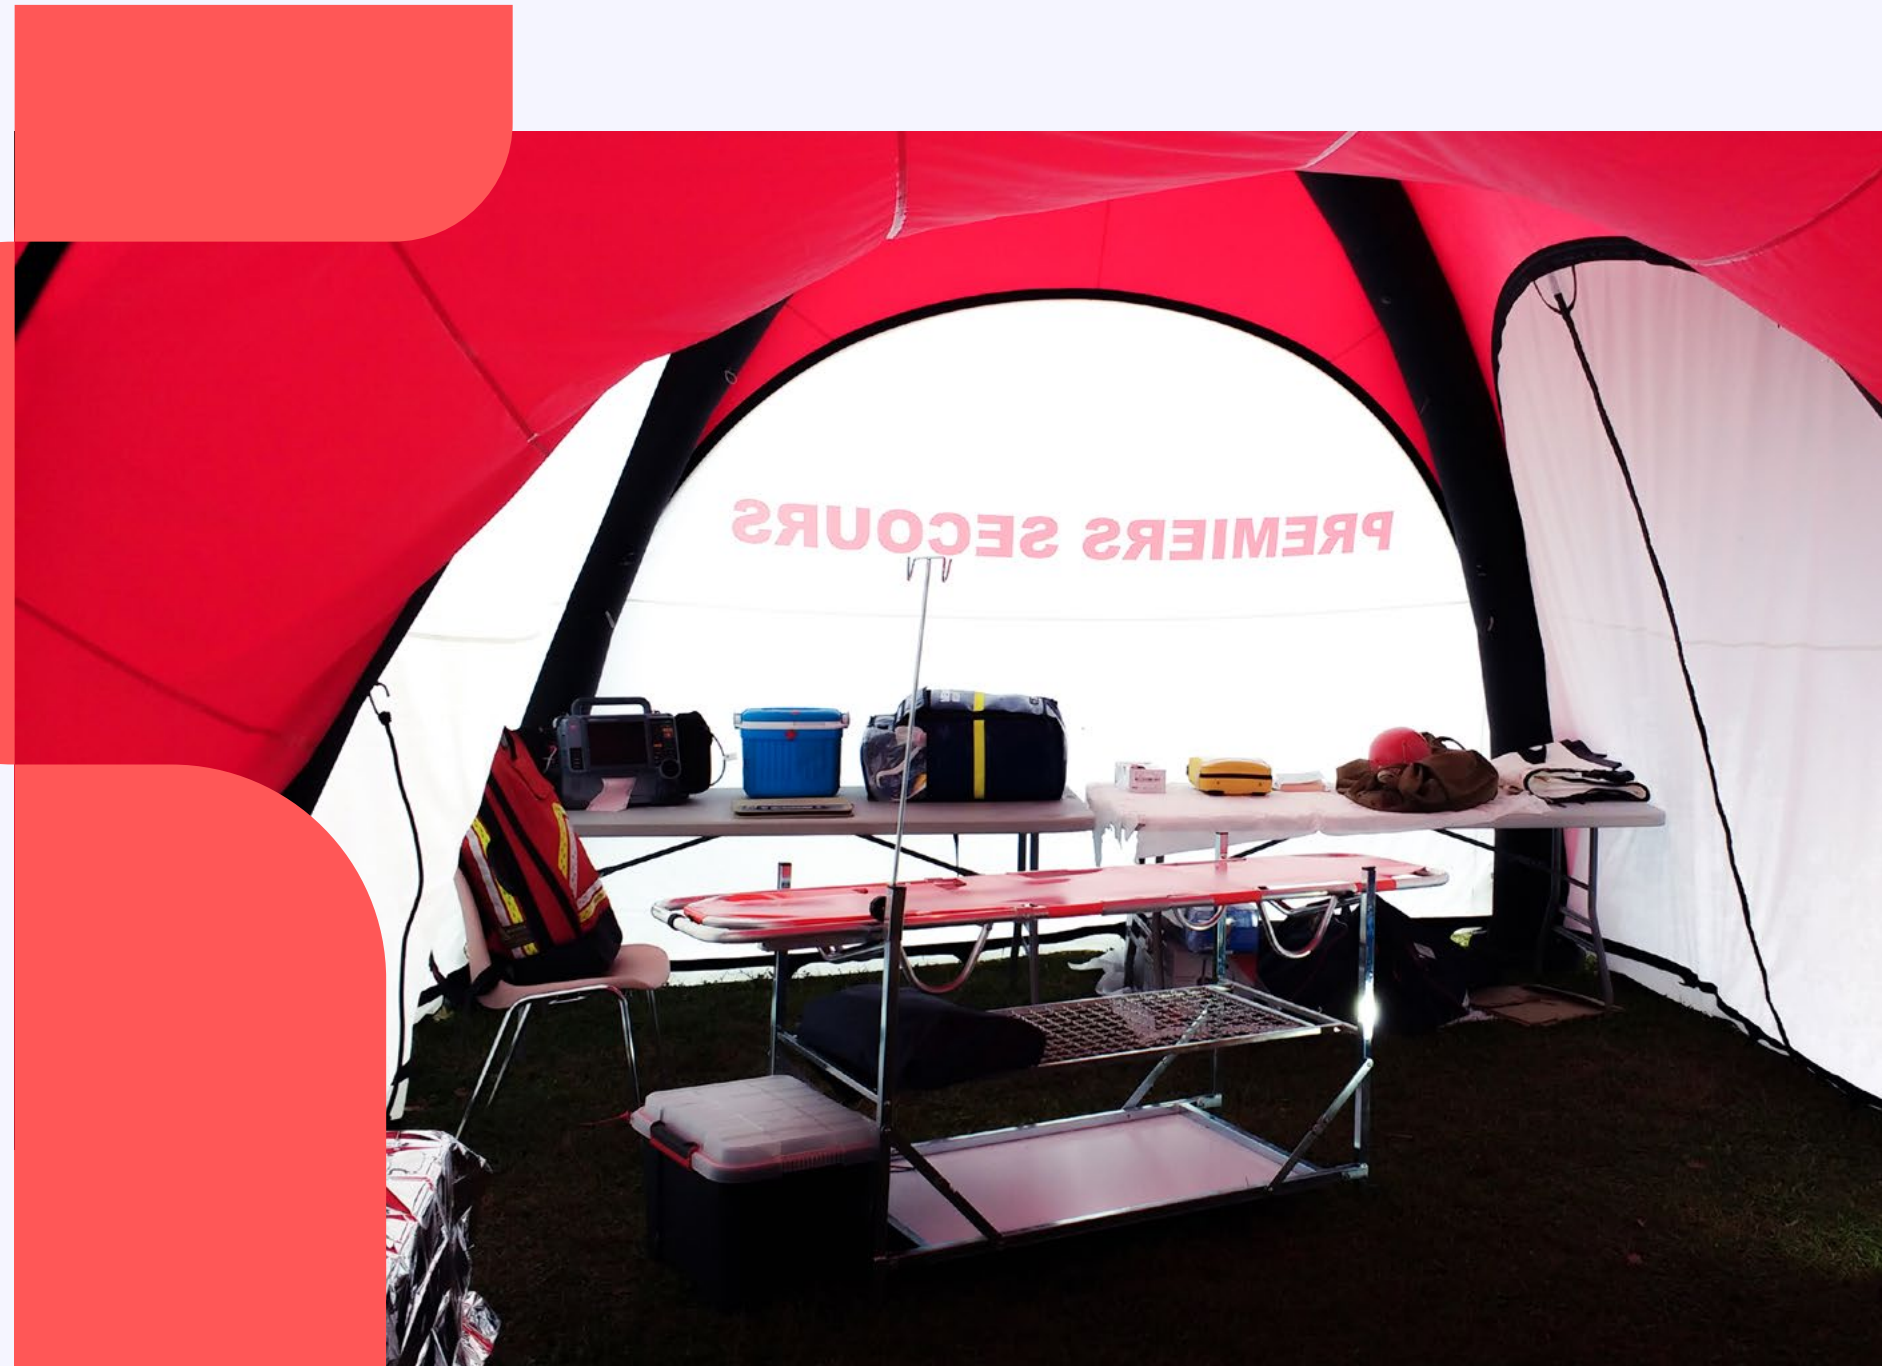

FUGU®

Tente Gonflable
De Secours

Catalogue

Tentes de secours

Nomades et ultra-rapides à monter, nos tentes gonflables de secours peuvent être utilisées comme poste de secours (hôpital d'urgence, poste médical avancé...), pour le stockage temporaire de matériel, lors de crises humanitaires ou pour un usage militaire.

Une tente
qui répond
à vos besoins

Chaque tente peut être totalement personnalisée grâce à une large sélection de couleurs et de techniques d'impression. Nous proposons trois dimensions qui peuvent être reliées les unes aux autres.