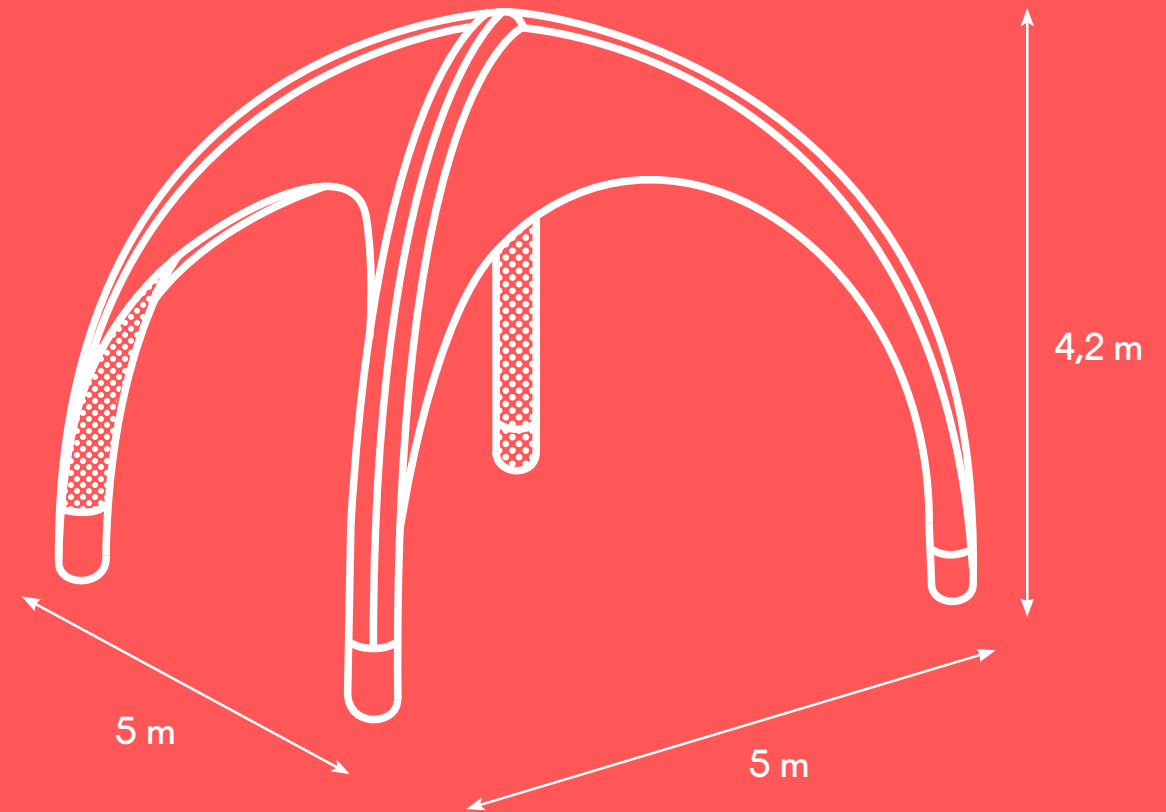

Pompe manuelle	16 min
12 v Pompe sur batterie	11 min
220 v Pompe électrique	5 min

Tente Gonflable 5000

19 kg

25 m²

2,45 m

Méthode de gonflage :

Pompe manuelle	28 min
12 v Pompe sur batterie	18 min
220 v Pompe électrique	9 min