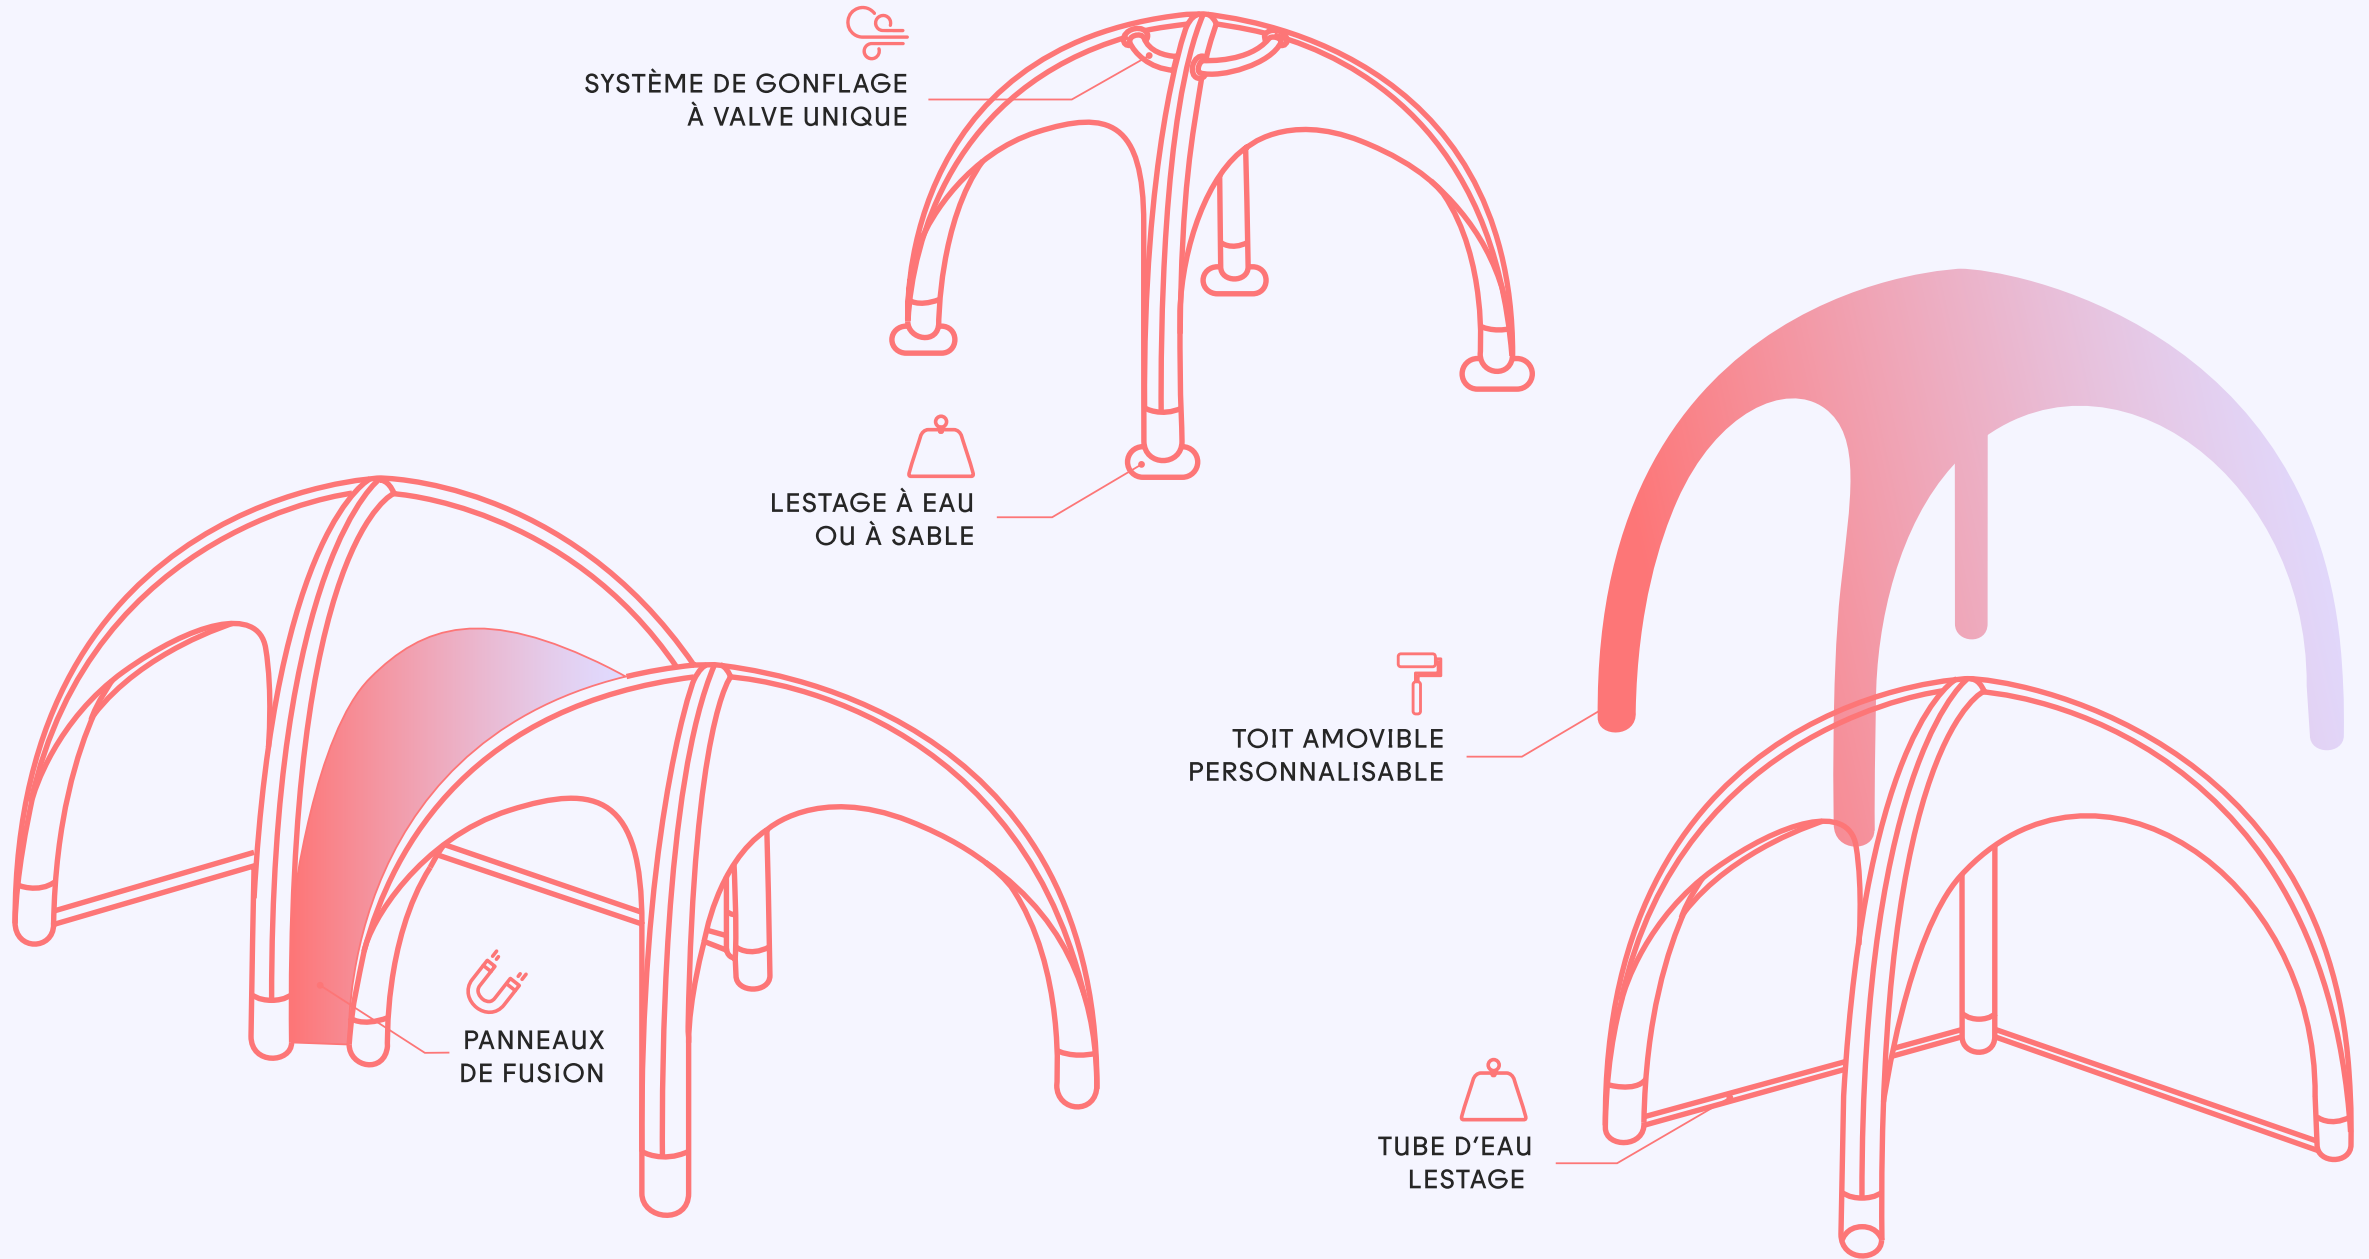

Tente Gonflable 6000

24 kg

36 m²

3,27 m

Méthode de gonflage :

Pompe manuelle	40 min
12 v Pompe sur batterie	25 min
220 v Pompe électrique	13 min

Réalisations

La croix rouge, la croix blanche, le SDIS et l'armée de terre ont confiance en nos tentes de secours depuis plusieurs années.