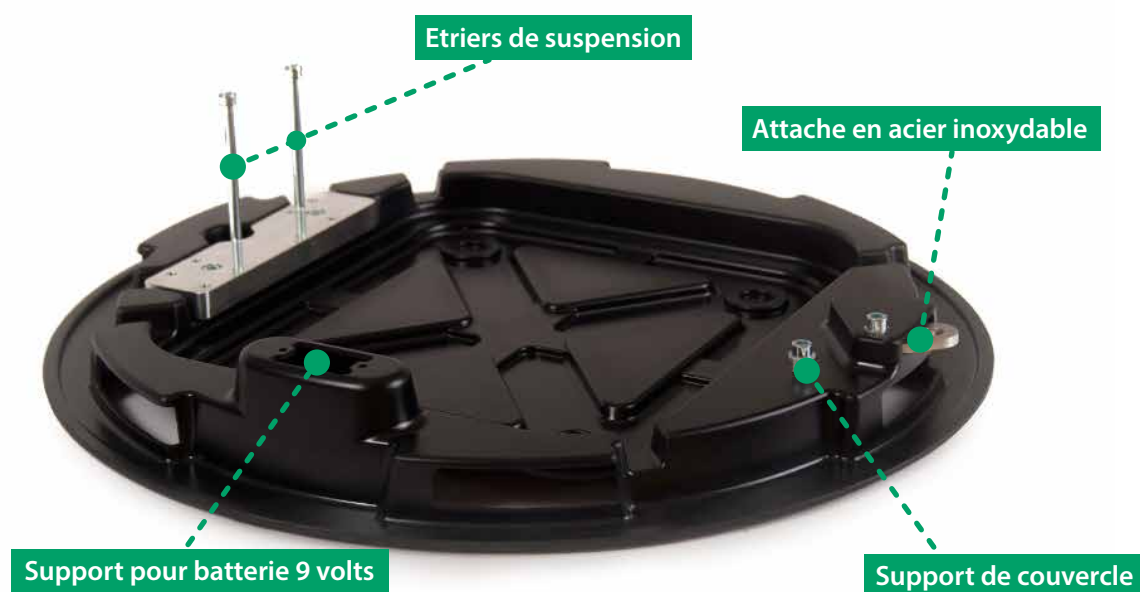

ROTAID PLUS

DETAILS TECHNIQUES

La partie arrière est constituée de 100 % d'ABS (Acrylonitrile butadiène styrène) et dispose de la place suffisante pour accueillir toutes les marques et types de DEA du marché. Un espace pour une batterie de 9 volts est également prévu.