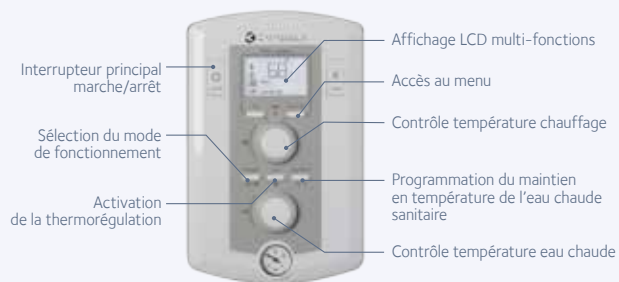

Gaz

MIRA C GREEN

Chaudière condensation
à micro-accumulation

- > Confort optimal en chauffage et eau chaude sanitaire
- > Une solution pour chaque foyer
- > Encombrement minimal : chaudière ultra-compacte, seulement 40 cm de large

QUEL MODÈLE CHOISIR ?

		25 kW	30 kW	35 kW
VOTRE FOYER		≤ 4 ↑	≥ 4 ↑	≥ 4 ↑
VOTRE ÉQUIPEMENT	ÉVIER	2	2	2
	DOUCHE	1	1	2
	BAIGNOIRE	ou 1	1	1

CARACTÉRISTIQUES TECHNIQUES

	25 FF	30 FF	35 FF
Classe d'efficacité énergétique saisonnière pour le chauffage	A	A	A
Classe d'efficacité énergétique pour le chauffage de l'eau	A	A	A
Profil de soutirage	XL	XL	XL
Classification confort sanitaire selon la norme EN13203-1	Niveau maximum : ★ ★ ★		
Débit spécifique selon la norme EN 13203-1 à ΔT 30 K en l/min	12,2	14,1	16,0
Plage de modulation chauffage (80/60°C) min/max en kW	5,4 / 21,5	6,3 / 27,3	6,8 / 30,2
Dimensions (L x P x H) en mm	400 x 319 x 745	400 x 389 x 745	
Poids net en kg	33	36	36

> JUSQU'À 30% D'ÉCONOMIES D'ÉNERGIE

Mira C Green est une chaudière à condensation. Cette technologie offre des rendements thermiques élevés allant jusqu'à 109%. Les économies d'énergie par rapport à une chaudière traditionnelle de plus de 15 ans atteignent jusqu'à 30% !

> ENCOMBREMENT MINIMAL

Avec seulement 40 cm de large, Mira C Green est l'une des chaudières les plus compactes du marché. Elle s'intègre facilement dans tous les logements.

> UTILISATION FACILE

Mira C Green est équipée d'un tableau de commande très simple à utiliser, grâce aux menus déroulants et à l'affichage de symboles didactiques.