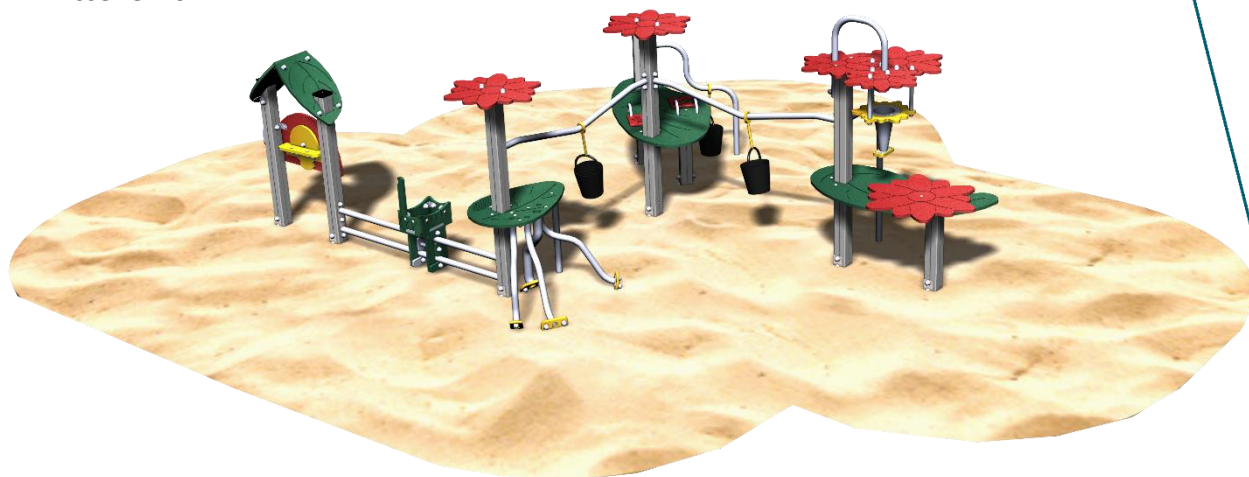

Ar123i

ZONE D'IMPACT

Gamme Arena
Enfants de 2 à 8 ans

Longueur 5150 mm
Largeur 3350 mm
Hauteur 1430 mm

Poteaux inox 80x80mm
Eléments en tube inox
Panneaux polyéthylène 19 mm
HDPE500
Visserie inox

HCL 0.6 m : 38.3 m²

COMPOSE DE

- 3 tables pour jeux de sable
- Balance à sable
- 1 entonnoir
- Tamis
- 3 seaux
- 2 empreintes pour sable
- 1 bac à glisser

CREATION CONCEPTION & FABRICATION FRANCAISE

Crea

La société CREA COMPOSITE se réserve le droit de modifier les modèles présentés dans ses catalogues, sans préavis, dans le seul but de les améliorer et dégage toute responsabilité de toute erreur typographique qui pourrait être relevée. Ce document n'a pas de valeur contractuelle. Les photos et dessins présentés dans nos catalogues ne sont pas contractuels.