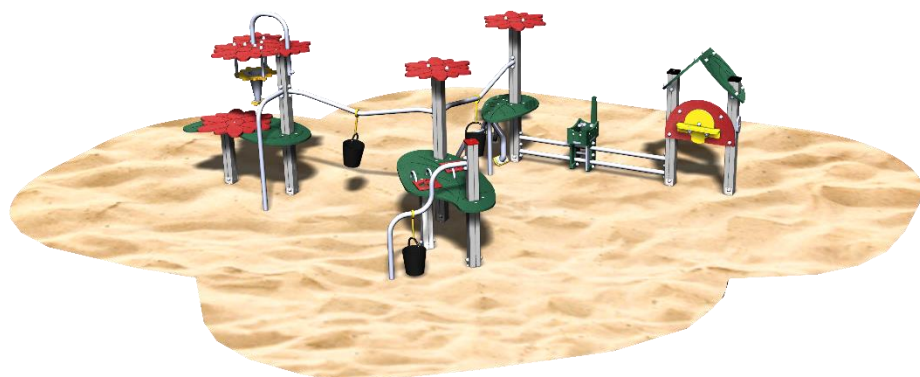

Ar123i

ZONE D'IMPACT

Gamme Arena
Enfants de 2 à 8 ans

Longueur 5150 mm
Largeur 3350 mm
Hauteur 1430 mm

Poteaux inox 80x80mm
Eléments en tube inox
Panneaux polyéthylène 19 mm
HDPE500
Visserie inox

HCL 0.6 m : 38.3 m²

COMPOSE DE

- 3 tables pour jeux de sable
- Balance à sable
- 1 entonnoir
- Tamis
- 3 seaux
- 2 empreintes pour sable
- 1 bac à glisser

CREATION CONCEPTION & FABRICATION FRANCAISE

Crea

La société CREA COMPOSITE se réserve le droit de modifier les modèles présentés dans ses catalogues, sans préavis, dans le seul but de les améliorer et dégage toute responsabilité de toute erreur typographique qui pourrait être relevée. Ce document n'a pas de valeur contractuelle. Les photos et dessins présentés dans nos catalogues ne sont pas contractuels.