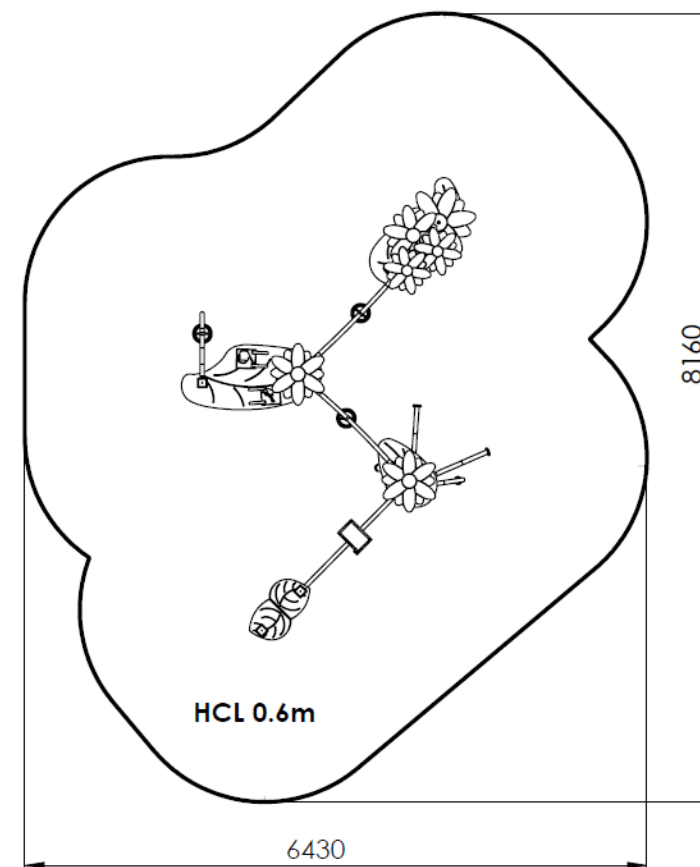

Ar123i

ZONE D'IMPACT

Gamme Arena
Enfants de 2 à 8 ans

Longueur 5150 mm
Largeur 3350 mm
Hauteur 1430 mm

Poteaux inox 80x80mm
Eléments en tube inox
Panneaux polyéthylène 19 mm
HDPE500
Visserie inox

HCL 0.6 m : 38.3 m²

COMPOSE DE

- 3 tables pour jeux de sable
- Balance à sable
- 1 entonnoir
- Tamis
- 3 seaux
- 2 empreintes pour sable
- 1 bac à glisser

CREATION CONCEPTION & FABRICATION FRANCAISE

Crea

La société CREA COMPOSITE se réserve le droit de modifier les modèles présentés dans ses catalogues, sans préavis, dans le seul but de les améliorer et dégage toute responsabilité de toute erreur typographique qui pourrait être relevée. Ce document n'a pas de valeur contractuelle. Les photos et dessins présentés dans nos catalogues ne sont pas contractuels.