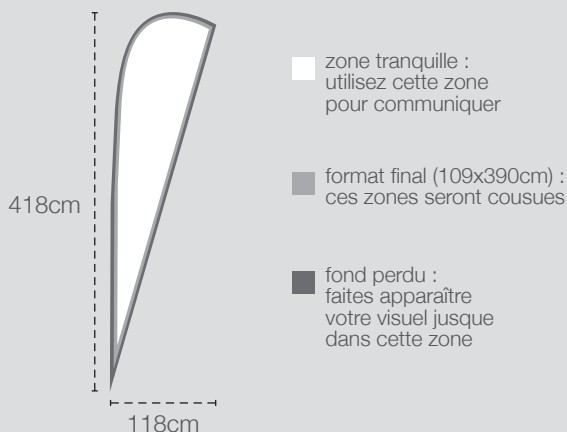

### Comment fournir vos fichiers ?

Types de fichiers acceptés :  
EPS, JPG, PDF, TIFF

Format demandé :  
Soit au 1/3 du format à 300 dpi  
Soit à l'échelle 1 à 150 dpi  
**sans repères ni traits de coupe**

### Gabarits fichiers (LxH) :

118x418cm

Ne pas mettre d'élément important ou textuel dans les zones de couture

### Formats visibles :

109x390cm