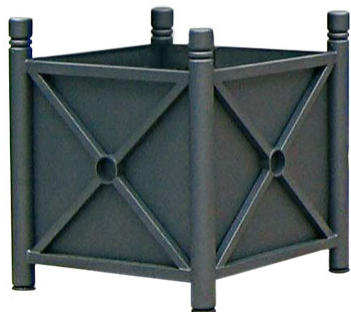

Bac à fleurs en acier

Bac à palmier Province

Départ usine **4 sem.**

Points forts du produit

- Bacs à fleurs en acier au design simple
- Pieds équipés de vérins pour ajuster le niveau du bac
- Bacs à fleurs livrés montés
- 4 pommeaux au design différents disponibles
- Finition disponible en 8 coloris

Description

Bacs à fleurs en acier au design simple, parfait pour aménager vos espaces publics, tels que rues, parcs ou encore écoles. Le châssis est en tube acier galvanisé de 76 mm de diamètre et l'habillage est en tôle d'acier galvanisé. Pour ce bac à fleurs, vous avez le choix entre 4 pommeaux au design différents. 2 finitions intérieures sont disponibles pour ce bac :- Revêtement tôle d'acier galvanisée- Bac polyester amovible- Bac polyester amovible avec inserts de manutentionLes pieds sont équipés de vérins pour le réglage des niveaux. Différents coloris de finition sont disponibles. Les bacs sont livrés montés.

Certifications

Garantie **10 ans** 

Caractéristiques techniques

RÉFÉRENCE	MATIÈRE BAC EXTÉRIEUR	FINITION	MATIÈRE BAC INTÉRIEUR	POMMEAUX	DIM. LXLXH (MM)	POIDS (KG)
10.6285.01	Acier galvanisé	Peint	Tôle galvanisée	City	800 x 800 x 750	75
10.6285.19	Acier galvanisé	Peint	Polyester avec inserts	Boule	800 x 800 x 750	83
10.6285.18	Acier galvanisé	Peint	Polyester avec inserts	Agora	800 x 800 x 750	83
10.6285.17	Acier galvanisé	Peint	Polyester avec inserts	City	800 x 800 x 750	83
10.6285.04	Acier galvanisé	Peint	Tôle galvanisée	Forum	800 x 800 x 750	75
10.6285.03	Acier galvanisé	Peint	Tôle galvanisée	Boule	800 x 800 x 750	75
10.6285.02	Acier galvanisé	Peint	Tôle galvanisée	Agora	800 x 800 x 750	75
10.6285.20	Acier galvanisé	Peint	Polyester avec inserts	Forum	800 x 800 x 750	83