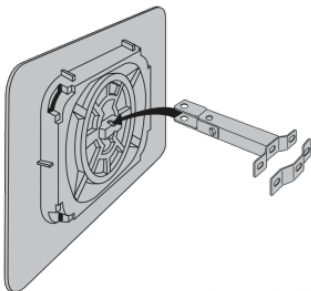

DIMENSIONS ET POIDS

Dim optique : 800 x 600 mm
Dim avec cadre : 1200 x 900 mm

MODE DE POSE

Fixation universelle murale et sur poteau

DELAIS

Environ 4 à 5 semaines - A confirmer lors de la
commande

L'ensemble des informations présentes sur ce document sont susceptibles d'être modifiées à tout moment et sans préavis.
Elles sont fournies à titre purement informatif et n'ont aucun caractère contractuel.