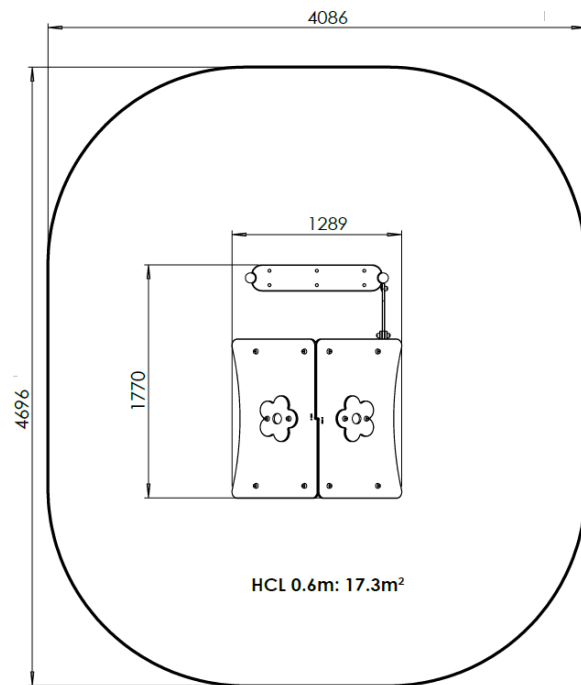

COMPOSITION

Comptoir	1
Assise	2
Panneau de manipulation	1

Poteaux inox RONDS Ø76.1mm

Panneaux, toit HDPE

Métallerie et visserie 100% INOX

Une Question ? Contactez **Créa**
directement sur :

Commercial@creacomposite.fr