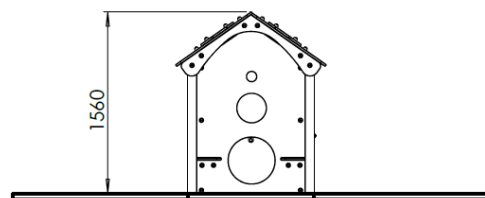

COMPOSITION

Comptoir	1
Assise	2
Panneau de manipulation	1

Poteaux inox RONDS Ø76.1mm

Panneaux, toit HDPE

Métallerie et visserie 100% INOX

Une Question ? Contactez **Créa**
directement sur :

Commercial@creacomposite.fr