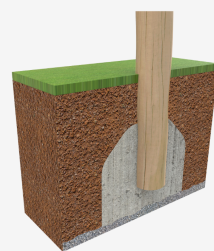

BENITO

-Aires de Jeux

Oak

JROY07

La collection ROY est la solution idéale pour tous ceux qui pensent que la pédagogie va au-delà du simple jeu, qui veulent que leurs enfants comprennent l'importance de la nature et apprennent qu'imperfection est souvent synonyme d'authenticité ou qui, tout simplement, souhaitent apporter une touche artisanale à leurs projets.

A=7250mm 25m² 1.50m 4

B=4000mm

SB

[Manuel d'entretien](#) | [Fiche de projet](#) | [CAD](#) | [Certification](#) | [Catalogue](#) | [Image HD](#)

BENITO
NOVATILU

info@benito.com

tel. 93 852 1000

Matériaux :

Poteaux, Robinier : poteaux de section circulaire en Robinier. Grande résistance et durabilité. Ses troncs sont formés intégralement de duramen, la partie la plus dure des arbres. Il s'agit d'un matériel vivant, l'apparition de petites fissures est donc possible sans pour autant nuire à sa durabilité, qui peut atteindre 20 ans.