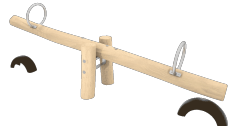

Pièce la plus grande (mm) : 1380x1380x1935 / Pièce la plus lourde (kg) : 218

ZONE D'IMPACT : Aire de sécurité et revêtement du sol conformes à la réglementation EN1176-1:2017.

Disponibilité des pièces de rechange : 10 ans.

Fonctions ludiques :

Variantes :

[JROYM01](#)

[JROYM04](#)

[JROY01](#)

[JROY03](#)

[JROY05](#)

[JROYC](#)