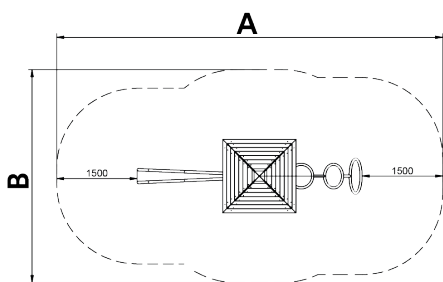

BENITO

-Aires de Jeux

Oak

JROY07

La collection ROY est la solution idéale pour tous ceux qui pensent que la pédagogie va au-delà du simple jeu, qui veulent que leurs enfants comprennent l'importance de la nature et apprennent qu'imperfection est souvent synonyme d'authenticité ou qui, tout simplement, souhaitent apporter une touche artisanale à leurs projets.

A=7250mm 25m² 1.50m 4

B=4000mm

SB