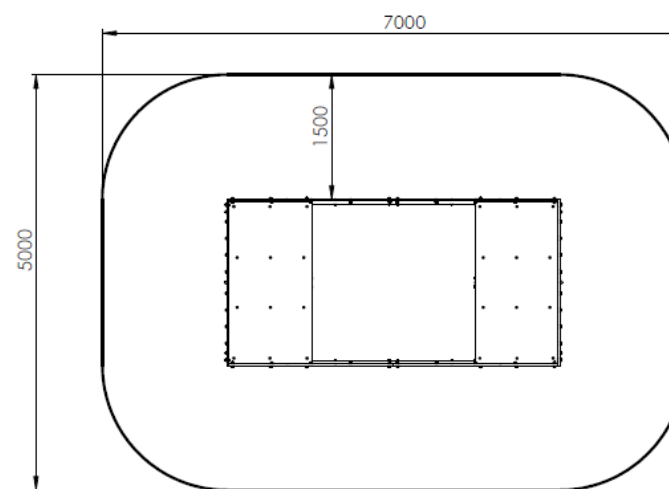

Dimensions bac : 2000 x 2000 mm
Dimensions totale : 4000 x 2000 mm
Hauteur totale : 420 mm

Panneaux polyéthylène 19 mm HDPE500
Tablettes polyéthylène 19mm antidérapant
HDPE500
Visserie inox
Pied ancrage inox

Bsc03

Microparc
Enfants de 1 à 6 ans

ZONE D'IMPACT

Surface totale : 33 m²

CREATION CONCEPTION & FABRICATION FRANCAISE

La société CREA COMPOSITE se réserve le droit de modifier les modèles présentés dans ses catalogues, sans préavis, dans le seul but de les améliorer et dégage toute responsabilité de toute erreur typographique qui pourrait être relevée. Ce document n'a pas de valeur contractuelle. Les photos et dessins présentés dans nos catalogues ne sont pas contractuels.