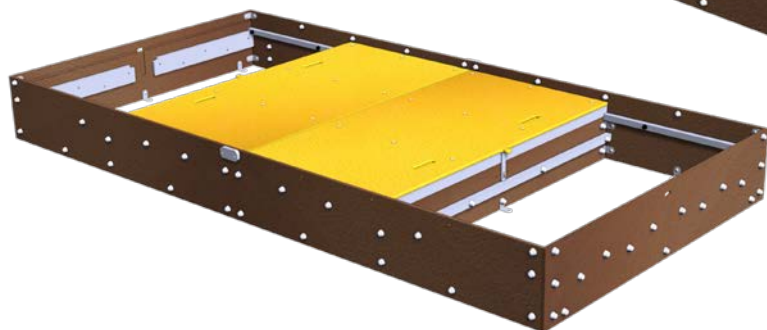

Dimensions bac : 2000 x 2000 mm
Dimensions totale : 4000 x 2000 mm
Hauteur totale : 420 mm

Panneaux polyéthylène 19 mm HDPE500
Tablettes polyéthylène 19mm antidérapant
HDPE500
Visserie inox
Pied ancrage inox

Bsc03

Microparc
Enfants de 1 à 6 ans

ZONE D'IMPACT

Surface totale : 33 m²

CREATION CONCEPTION & FABRICATION FRANCAISE

La société CREA COMPOSITE se réserve le droit de modifier les modèles présentés dans ses catalogues, sans préavis, dans le seul but de les améliorer et dégage toute responsabilité de toute erreur typographique qui pourrait être relevée. Ce document n'a pas de valeur contractuelle. Les photos et dessins présentés dans nos catalogues ne sont pas contractuels.