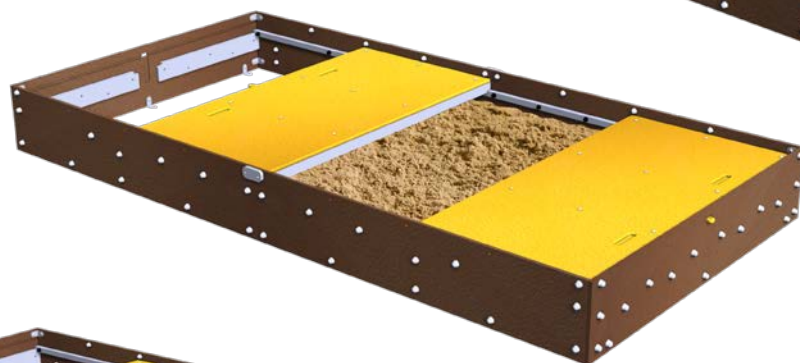

Dimensions bac : 2000 x 2000 mm
Dimensions totale : 4000 x 2000 mm
Hauteur totale : 420 mm

Panneaux polyéthylène 19 mm HDPE500
Tablettes polyéthylène 19mm antidérapant
HDPE500
Visserie inox
Pied ancrage inox

Bsc03

Microparc
Enfants de 1 à 6 ans

ZONE D'IMPACT

Surface totale : 33 m²

CREATION CONCEPTION & FABRICATION FRANCAISE

La société CREA COMPOSITE se réserve le droit de modifier les modèles présentés dans ses catalogues, sans préavis, dans le seul but de les améliorer et dégage toute responsabilité de toute erreur typographique qui pourrait être relevée. Ce document n'a pas de valeur contractuelle. Les photos et dessins présentés dans nos catalogues ne sont pas contractuels.