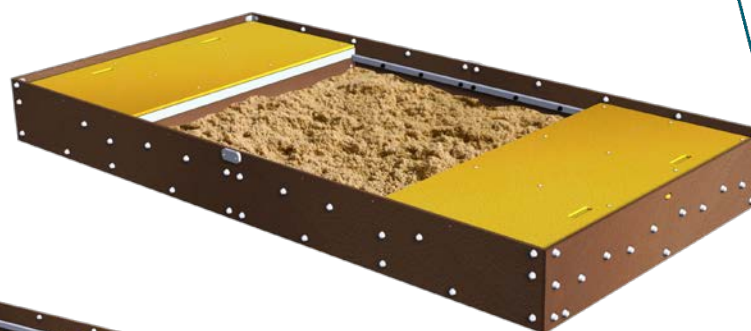

Dimensions bac : 2000 x 2000 mm
Dimensions totale : 4000 x 2000 mm
Hauteur totale : 420 mm

Panneaux polyéthylène 19 mm HDPE500
Tablettes polyéthylène 19mm antidérapant
HDPE500
Visserie inox
Pied ancrage inox

Bsc03

Microparc
Enfants de 1 à 6 ans

ZONE D'IMPACT

Surface totale : 33 m²

CREATION CONCEPTION & FABRICATION FRANCAISE

La société CREA COMPOSITE se réserve le droit de modifier les modèles présentés dans ses catalogues, sans préavis, dans le seul but de les améliorer et dégage toute responsabilité de toute erreur typographique qui pourrait être relevée. Ce document n'a pas de valeur contractuelle. Les photos et dessins présentés dans nos catalogues ne sont pas contractuels.