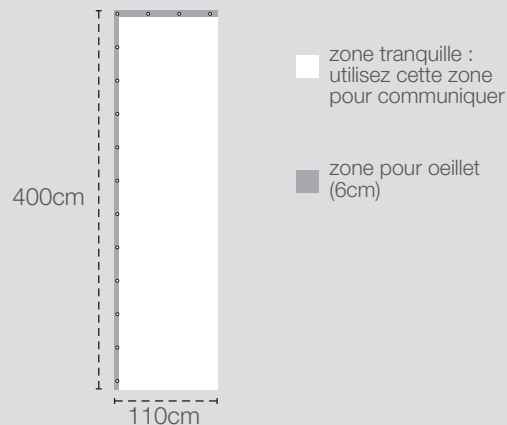

Le Drapeau Géant

Votre communication en mouvement !

Le drapeau géant est un drapeau idéal pour les événements ou la signalétique d'extérieur. Le mât télescopique en aluminium est planté dans un socle moulé en plastique qui peut être rempli avec 50/70 L d'eau ou de sable pour une meilleure stabilité. **Très bonne visibilité et stabilité.**

Gabarits fichiers (LxH) :

110x400cm

Ne pas mettre d'élément important ou textuel à moins de 6cm du bord

Structure :

Fibre de carbone

Support d'impression :

Impression quadri recto par sublimation sur tissu infroissable

Formats visibles :

100x400cm

Poids :

19 Kg

Conditionnement :

Sac de transport + carton individuel

Informations :

Tissu + oeillets