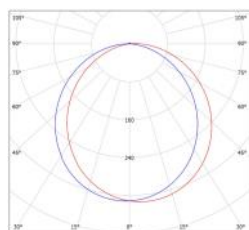

- Haute efficacité
- Ultra fine
- Eclairage uniforme
- Longue durée de vie
- IP44
- Diffuseur faible éblouissement

NOVAD 300 x 1200

- Description : Dalle lumineuse
- Source : LED
- Type : SMD 4014
- IRC : >80, >90 en option
- Ellipse McAdam : SDCM 3
- Corps : Aluminium
- Diffuseur : Polycarbonate micro prismatique
- UGR : <16
- Efficacité lumineuse : Jusqu'à 132.9 lm/W
- Faisceau :
- Coloris :
- Driver :
- Facteur de puissance :
- Efficacité de puissance :
- Tension d'entrée :
- Température de travail :
- Risque photobiologique :
- Durée de vie :
- Température de couleur :
- Déporté anti-scintillement
- >0.9
- 90%
- 200-240VAC 50-60Hz
- -20°C/+50°C
- Groupe 0
- 50 000 h L90B10 (ta 25°C)
- 70 000 h L80B20 (ta 25°C)
- 5000K et 6000K sur demande

110°

3.6 kg

RAL9003

Référence	Modèle	Température de couleur
2509072	NOVAD 300 x 1200	3000K
2509074	NOVAD 300 x 1200	4000K

Alimentation au choix

Référence	Modèle	Flux lumineux 3000K	Flux lumineux 4000K
2513610	Alimentation NOVAD on/off 18W	2347 lm	2392 lm
2513612	Alimentation NOVAD on/off 24W	3130 lm	3190 lm
2513614	Alimentation NOVAD on/off 30W	3912 lm	3987 lm
2513616	Alimentation NOVAD on/off 36W	4694 lm	4784 lm
5113274	Alimentation dimmable DALI + BP	Jusqu'à 4694 lm	Jusqu'à 4784 lm