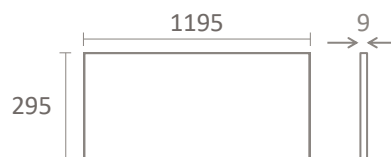

- Haute efficacité
- Ultra fine
- Eclairage uniforme
- Longue durée de vie
- IP44
- Diffuseur faible éblouissement

NOVAD 300 x 1200

- Description : Dalle lumineuse
- Source : LED
- Type : SMD 4014
- IRC : >80, >90 en option
- Ellipse McAdam : SDCM 3
- Corps : Aluminium
- Diffuseur : Polycarbonate micro prismatique
- UGR : <16
- Efficacité lumineuse : Jusqu'à 132.9 lm/W
- Faisceau :
- Coloris :
- Driver :
- Facteur de puissance :
- Efficacité de puissance :
- Tension d'entrée :
- Température de travail :
- Risque photobiologique :
- Durée de vie :
- Température de couleur :
- Déporté anti-scintillement
- >0.9
- 90%
- 200-240VAC 50-60Hz
- 20°C/+50°C
- Groupe 0
- 50 000 h L90B10 (ta 25°C)
- 70 000 h L80B20 (ta 25°C)
- 5000K et 6000K sur demande

110°

3.6 kg

RAL9003

Référence	Modèle	Température de couleur
2509072	NOVAD 300 x 1200	3000K
2509074	NOVAD 300 x 1200	4000K

Alimentation au choix

Référence	Modèle	Flux lumineux 3000K	Flux lumineux 4000K
2513610	Alimentation NOVAD on/off 18W	2347 lm	2392 lm
2513612	Alimentation NOVAD on/off 24W	3130 lm	3190 lm
2513614	Alimentation NOVAD on/off 30W	3912 lm	3987 lm
2513616	Alimentation NOVAD on/off 36W	4694 lm	4784 lm
5113274	Alimentation dimmable DALI + BP	Jusqu'à 4694 lm	Jusqu'à 4784 lm

Cadre en saillie

- Description : Cadre de montage en saillie à tiroir
- Corps : Aluminium anodisé
- Coloris : Blanc
- Hauteur : 50 mm

Référence	Modèle
2587020	DALLE cadre de montage en saillie à tiroir 300 x 300 x 50 mm
2587030	DALLE cadre de montage en saillie à tiroir 300 x 600 x 50 mm
2587040	DALLE cadre de montage en saillie à tiroir 600 x 600 x 50 mm
2587060	DALLE cadre de montage en saillie à tiroir 300 x 1200 x 50 mm
2587070	DALLE cadre de montage en saillie à tiroir 600 x 1200 x 50 mm