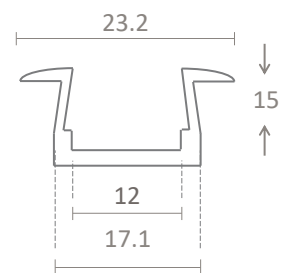

PROFILE ALUMINIUM

ENCASTRE 15

- Description : Profilé aluminium encastré pour ruban LED
- Corps : Aluminium anodisé
- Corps Diffuseur : Polycarbonate
- Diffuseur : Ouverture / fermeture à clic rapide
- Dissipateur thermique : Oui
- Domaines d'application : Plafonds, murs, meubles, étagères

- Coloris :

Alu	Blanc	Noir
-----	-------	------

Référence	Modèle	Coloris
5411420	Profilé aluminium encastré 23 x 15 x 2000 mm	Aluminium
5411422	Profilé aluminium encastré 23 x 15 x 2000 mm	Blanc
5411424	Profilé aluminium encastré 23 x 15 x 2000 mm	Noir