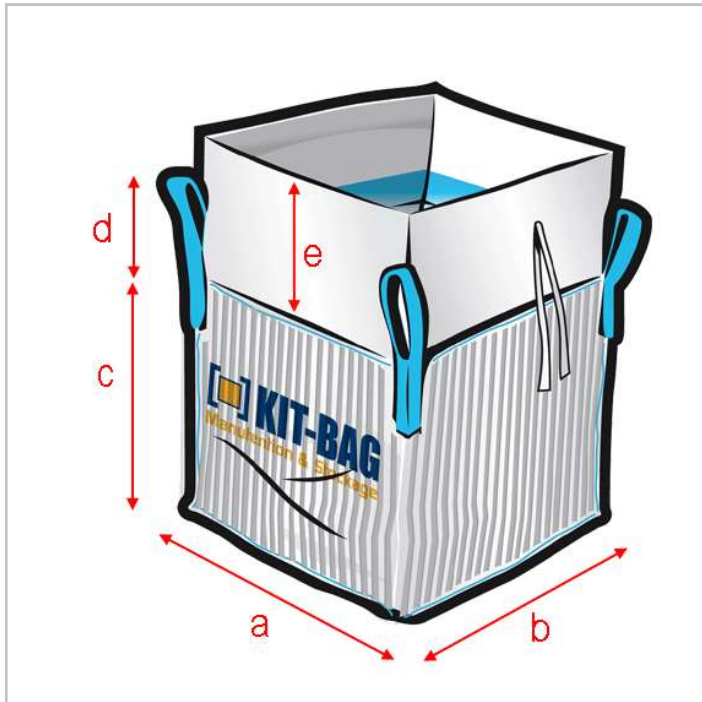

Référence :
MUD-BAG®_MINI

DIMENSIONS (extérieures)

- (a) Largeur : 91 cm
(b) Largeur : 91 cm
(c) Hauteur : 50 cm

SANGLES

- (d) 4 sangles de 30 cm

DESSUS

- Jupe supérieure de remplissage
(e) Hauteur : 80 cm 70+25 g/m²

DESSOUS

Fond plat

SWL

1 500 kg

C/S

5 / 1

COUTURES

Coutures doubles

PORTE-DOCUMENT

1 x porte-document format A4

TOILE

Toile polypropylène tissée ventilée 160 g/m²

PARTICULARITÉS

Q-BAG

Sache interne

Média filtrant

Seuil de filtration : 80 µ

OPTIONS / IMPRESSIONS

Poids du BIG-BAG :

1,82 kg

Conditionnement :

Palette de 100 pièces

Mise-à-jour :

15/01/2024