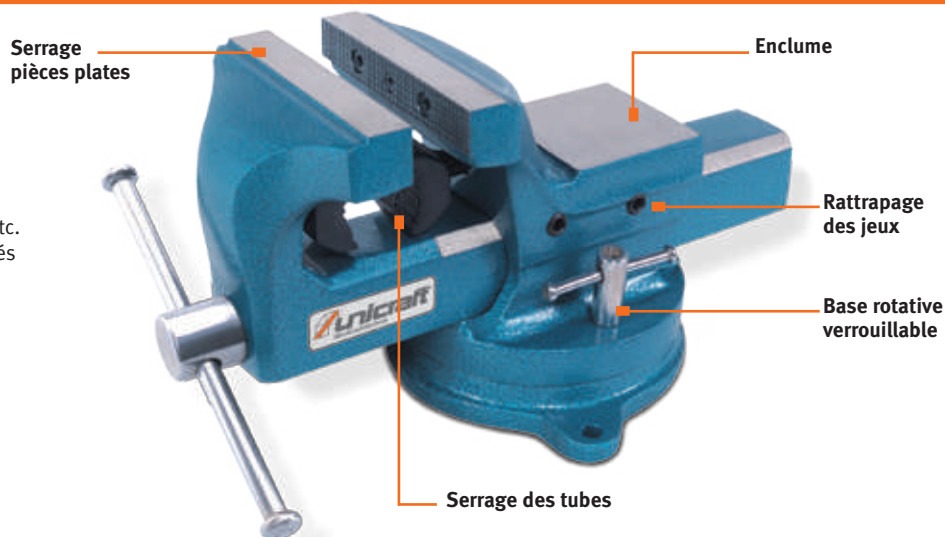

Étaux 100/125/150/175 mm Étaux d'établis à mors parallèles. Idéal pour les pièces plates et rondes.

- Équipés de mors pour pièces plates
- Équipés d'une enclumette pour redresser vos pièces, etc.
- Dispositif pour le serrage horizontal des tubes et profilés cylindriques ou prismatiques, idéal pour les plombiers
- Grand bras de serrage
- Base tournante sur 360°
- Verrouillage de la base pour un maintien optimal
- 3 trous de fixation
- Dispositif de réglage du parallélisme et de rattrapage de jeu
- Étaux robustes et très stables
- Étaux en fonte aciérée haute qualité

Modèle	100 mm	125 mm	150 mm	175 mm
Code article	635 0100 ⁴	635 0125 ⁴	635 0150 ⁴	635 0175 ⁴
Spécifications techniques				
Largeur de mors	100 mm	125 mm	150 mm	175 mm
Ouverture de mors max.	102 mm	125 mm	152 mm	180 mm
Hauteur utile	66 mm	82 mm	104 mm	108 mm
Dimensions de l'enclumette	73 x 58 mm	78 x 73 mm	90 x 84 mm	104 x 99 mm
Longueur totale	305 mm	355 mm	455 mm	530 mm
Diamètre de la base	128 mm	145 mm	165 mm	190 mm
Diamètre de trous de fixation	10,3 mm	13,5 mm	14 mm	14 mm
Poids net (brut)	8 kg (11 kg)	12 kg (15 kg)	18 kg (21 kg)	27 kg (30 kg)

Tapis ergonomique antifatigue haute qualité.

- Permet un meilleur confort à l'opérateur en station debout prolongée
- Soulage les jambes et les reins
- Utilisation en environnement sec ou humide
- Recto et verso alvéolés
- Ignifuge
- Polyuréthane à base de polyester
- Antidérapant
- Couleur gris anthracite
- Garantie 5 ans