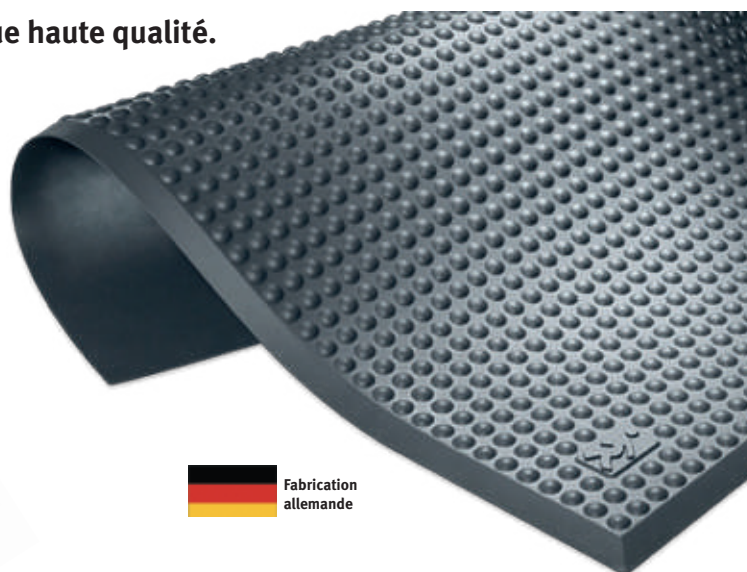

Modèle	Tapis de confort 1840 x 640 mm	Tapis de confort 1840 x 940 mm	Tapis de confort 3040 x 640 mm	Tapis de confort 3040 x 940 mm
Code article	680 0000 ⁴	680 0005 ⁴	680 0001 ⁴	680 0006 ⁴
Spécifications techniques				
Épaisseur	14 mm	14 mm	14 mm	14 mm
Couleur	anthracite	anthracite	anthracite	anthracite
Résistance à la température	-35°C à +95°C	-35°C à +95°C	-35°C à +95°C	-35°C à +95°C
Classe de feux	B1 par DIN 4102	B1 par DIN 4102	B1 par DIN 4102	B1 par DIN 4102
Dimensions (L x l)	1840 x 640 mm	1840 x 940 mm	3040 x 640 mm	3040 x 940 mm
Poids net (brut)	6 kg (11 kg)	9 kg (16 kg)	10.5 kg (18 kg)	15 kg (23 kg)