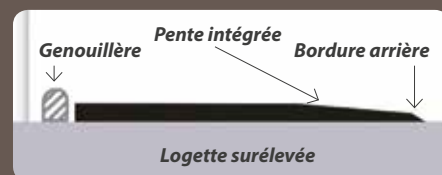

S'adapte à la forme du corps de façon optimale

- Surface élastique agréable et douce pour la peau.
- La double pente intégrée à l'arrière favorise le séchage de la surface.
- Coupe biseautée à l'arrière → ménage les articulations, pas de trébuchements.

S'adapte à la morphologie de la vache couchée de façon idéale

Lors de charges ponctuelles (lever, coucher), les crampons de support fléchissent.

www.agriestelevage.fr

AGRIEST
ELEVAGE

S.A. AGRIEST
Z.A. de la Maze - FR - 70360 Scy-sur-Saône
TEL. +33(0)3 84 92 76 76 • FAX +33(0)3 84 92 72 03
Mail : eleavage@agriest.com

Les tapis de couchage

Qu'est-ce qui caractérise le tapis de logettes KRAIBURG ?

Une surface élastique

La surface martelée favorise le séchage de la surface. Particulièrement agréable et douce pour la peau, elle soulage également la pression sur les articulations.

Mélange de caoutchouc extraordinaire > Qualité idéale > robuste et souple dans le temps.

Elasticité optimale : l'enfoncement de l'onglon augmente l'adhérence

Entretien réduit au minimum

Merci d'observer les prescriptions KRAIBURG lors de la pose, de l'entretien ou de l'utilisation des tapis caoutchouc, disponibles sur simple demande ou visibles sur la fiche technique prévue à cet effet.