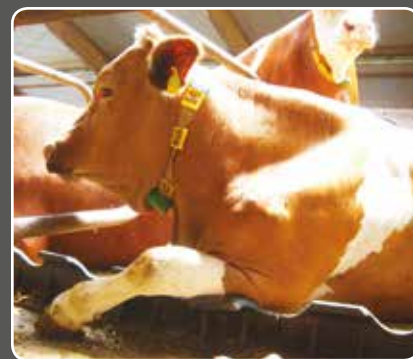

Options

Genouillères

Ergoboard

Genouillères élastiques en caoutchouc
cf. fiche produit dédiée