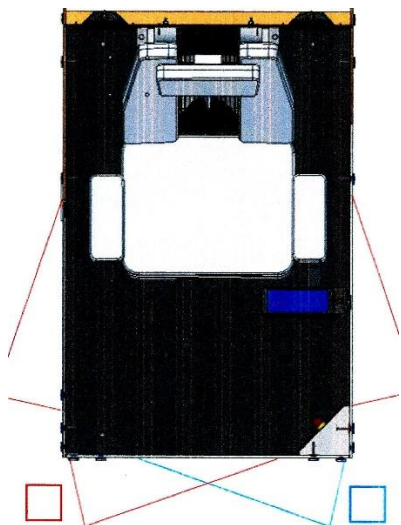

Température de la pièce :

Hauteur de la pièce :

Plan de base