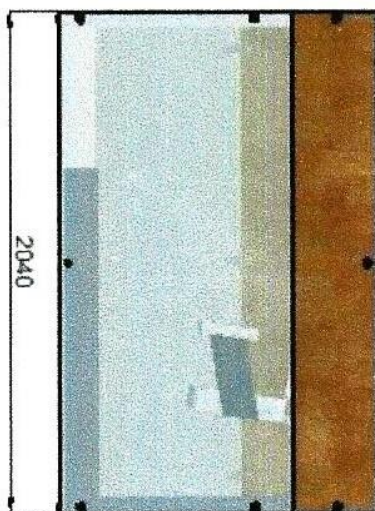

# Confort 1

Utilisateur	: 1 personne
Dimensions	: 131 x 86 x 204 cm
Puissance	: 1800 Watt
Branchement	: 220 – 240 V, 16 A
Matériel	: panneau en résine
Décor	: imitation chêne ou enthracite
Porte	: largeur : 63 cm
Couleur métal	: gris noir, RAL 7021
Verre	: 6 mm ESG, Parsol gris
Poids	: 190 kg environ
Réflecteurs	: 1 frontal : 2 sur le mur arrière : 1 dorsal homogène
Température de la pièce	: 22° C minimum
Hauteur de Montage	: 220 cm minimum

## Options :

- Différentes couleurs de cuir (+ 6 à 7 semaines)
- Différentes couleurs de décors (+ 6 à 7 semaines)

Température de la pièce :

Hauteur de la pièce :

Plan de base

Vue de face

Vue de haut

Décors Standard :