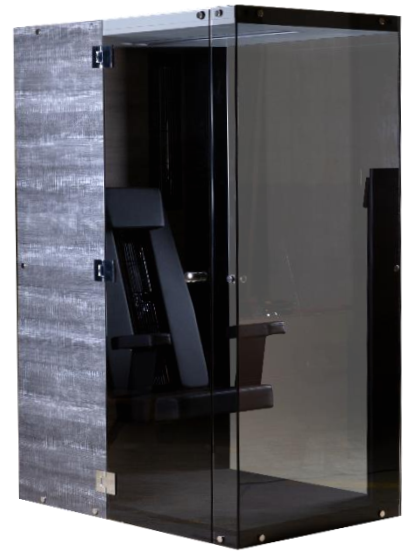

# Confort 1

Utilisateur	: 1 personne
Dimensions	: 131 x 86 x 204 cm
Puissance	: 1800 Watt
Branchement	: 220 – 240 V, 16 A
Matériel	: panneau en résine
Décor	: imitation chêne ou enthracite
Porte	: largeur : 63 cm
Couleur métal	: gris noir, RAL 7021
Verre	: 6 mm ESG, Parsol gris
Poids	: 190 kg environ
Réflecteurs	: 1 frontal : 2 sur le mur arrière : 1 dorsal homogène
Température de la pièce	: 22° C minimum
Hauteur de Montage	: 220 cm minimum

## Equipements :

- Commande PHYSIOcontrol avec la technologie SENSOcare® intégrés
- Système audio MP3 et hauts parleurs
- Chauffage au sol
- Sièges confort inclinés 15°, accoudoirs, appui-tête réglable, rembourrés en simili cuir
- Combiné de lumière du jour et lumières colorées LED, à intensité variable
- Huiles essentielles (4 x 10 ml + coupelle)
- Porte à gauche, à droite ou en façade