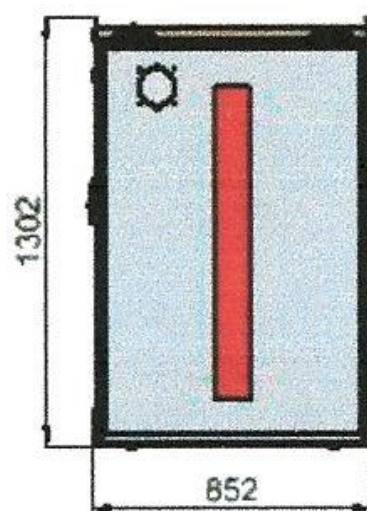

# Confort 1

Utilisateur	: 1 personne
Dimensions	: 131 x 86 x 204 cm
Puissance	: 1800 Watt
Branchement	: 220 – 240 V, 16 A
Matériel	: panneau en résine
Décor	: imitation chêne ou enthracite
Porte	: largeur : 63 cm
Couleur métal	: gris noir, RAL 7021
Verre	: 6 mm ESG, Parsol gris
Poids	: 190 kg environ
Réflecteurs	: 1 frontal : 2 sur le mur arrière : 1 dorsal homogène
Température de la pièce	: 22° C minimum
Hauteur de Montage	: 220 cm minimum

## Options :

- Différentes couleurs de cuir (+ 6 à 7 semaines)
- Différentes couleurs de décors (+ 6 à 7 semaines)

Température de la pièce :

Hauteur de la pièce :

Plan de base

Vue de face

Vue de haut

Décors Standard :